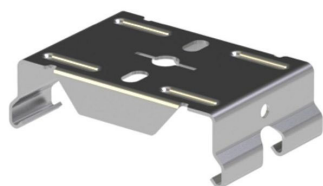

Omschrijving:

Dreamline beugel voor plafondbevestiging

IP40

5 JAAR

Plafondbeugel voor bevestiging van Dreamline draagprofiel tegen het plafond. Met staalveer 0,5mm

Technische eigenschappen

Referentie	DMA001
EAN code	5420076214845
ETIM code	EC002557

Garantie en certificatie

Garantie (jaar)	5
-----------------	---

Afmeting en materiaal eigenschappen

Afmetingen (LxBxH)	64,5x40x15mm
Buitendiameter (mm)	
Inbouwdiameter (mm)	
Gewicht (kg)	0,1
Kleur	zilver
IP waarde	IP40
Aantal in bulk	1
Aantal op pallet	
Minimum bestelaantal	1

Afmetingen