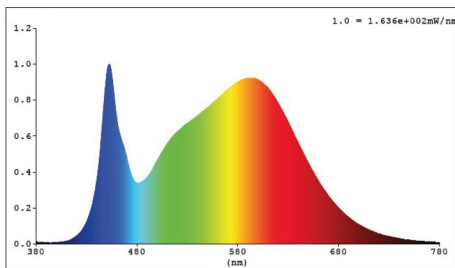

Garantie en certificatie

Levensduur (u)	64.000 L70B10
Garantie (jaar)	5
ENEC	nee

Lichttechnische eigenschappen

Lichtbundel(*)	90
Kleurtemperatuur (K)	4000
Kleurweergave CRI	83
UGR	<30
Kleurvastheid SDCM	4
Lumen output (Lm)	11680
Lm/W	160
Flux code	60 90 98 97 100
Ledchip	SMD2835
Ledfabrikant	Edison
Aantal LEDs	
Fotobiologische klasse	RG1

Afmeting en materiaal eigenschappen

Afmetingen (LxBxH)	1437x64,5x20mm
Gewicht (kg)	2,1
Kleur	wit RAL9003
Werktemperatuur (°C)	-20~+45
IP waarde	IP40
IK waarde	IK07
UV bestendig	ja
Zeewater bestendig	nee
Aantal in bulk	8
Aantal op pallet	0
Minimum bestelaantal	1
Stockartikel	ja

Lumen distribution

Distance curve:

Spectrum distribution

Lumendrop

Afmetingen

Name	L (mm)	W (mm)	H (mm)
1.5M Module	1437±0.5	64.5	26.5

Aansluitschema

EM	EMERGENCY
DIM+	MOTION OR DIM+
DIM-	0V OR DIM-
L3	L3
EARTH	GROUND
L2	L2
N	NEUTRAL
L1	LIVE