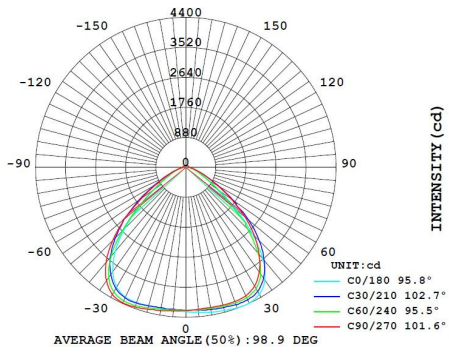

Garantie en certificatie

Levensduur (u)	64.000 L70B10
Garantie (jaar)	5
ENEC	nee

Lichttechnische eigenschappen

Lichtbundel(*)	90
Kleurtemperatuur (K)	4000
Kleurweergave CRI	83
UGR	<30
Kleurvastheid SDCM	4
Lumen output (Lm)	11680
Lm/W	160
Flux code	60 90 98 97 100
Ledchip	SMD2835
Ledfabrikant	Edison
Aantal LEDs	
Fotobiologische klasse	RG1

Afmeting en materiaal eigenschappen

Afmetingen (LxBxH)	1437x64,5x20mm
Gewicht (kg)	2,1
Kleur	wit RAL9003
Werktemperatuur (°C)	-20~+45
IP waarde	IP40
IK waarde	IK07
UV bestendig	ja
Zeewater bestendig	nee
Aantal in bulk	8
Aantal op pallet	0
Minimum bestelaantal	1
Stockartikel	ja

Lumen distribution

Distance curve:

Spectrum distribution

Lumendrop

Afmetingen

Name	L (mm)	W (mm)	H (mm)
1.5M Module	1437±0.5	64.5	26.5

Aansluitschema

EM	EMERGENCY
DIM+	MOTION OR DIM+
DIM-	0V OR DIM-
L3	L3
EARTH	GROUND
L2	L2
N	NEUTRAL
L1	LIVE