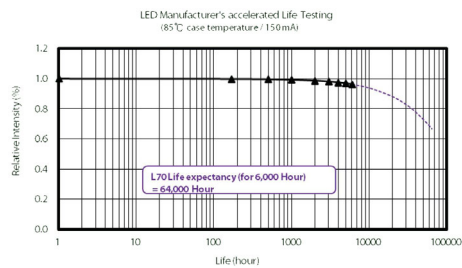

Garantie en certificatie

Levensduur (u)	64.000 L70B10
Garantie (jaar)	5
ENEC	nee

Lichttechnische eigenschappen

Lichtbundel(*)	90
Kleurtemperatuur (K)	4000
Kleurweergave CRI	83
UGR	<30
Kleurvastheid SDCM	4
Lumen output (Lm)	11680
Lm/W	160
Flux code	60 90 98 97 100
Ledchip	SMD2835
Ledfabrikant	Edison
Aantal LEDs	
Fotobiologische klasse	RG1

Afmeting en materiaal eigenschappen

Afmetingen (LxBxH)	1437x64,5x20mm
Gewicht (kg)	2,1
Kleur	wit RAL9003
Werktemperatuur (°C)	-20~+45
IP waarde	IP40
IK waarde	IK07
UV bestendig	ja
Zeewater bestendig	nee
Aantal in bulk	8
Aantal op pallet	0
Minimum bestelaantal	1
Stockartikel	ja

Lumen distribution

Distance curve:

Spectrum distribution

Lumendrop

Afmetingen

Name	L (mm)	W (mm)	H (mm)
1.5M Module	1437±0.5	64.5	26.5

Aansluitschema

EM	EMERGENCY
DIM+	MOTION OR DIM+
DIM-	0V OR DIM-
L3	L3
EARTH	GROUND
L2	L2
N	NEUTRAL
L1	LIVE