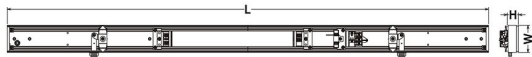

Afmeting en materiaal eigenschappen

Afmetingen (LxBxH)	1437x64,5x20mm
Gewicht (kg)	2,1
Kleur	wit RAL9003
Werktemperatuur (°C)	-20~+45
IP waarde	IP40
IK waarde	IK07
UV bestendig	ja
Zeewater bestendig	nee
Aantal in bulk	8
Aantal op pallet	0
Minimum bestelaantal	1
Stockartikel	ja

Lumen distribution

Distance curve:

Spectrum distribution

Lumendrop

Afmetingen

Name	L (mm)	W (mm)	H (mm)
1.5M Module	1437±0.5	64.5	26.5

Aansluitschema

EM	EMERGENCY
DIM+	MOTION OR DIM+
DIM-	0V OR DIM-
L3	L3
EARTH	GROUND
L2	L2
N	NEUTRAL
L1	LIVE