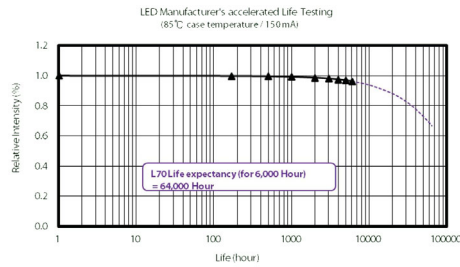

Garantie en certificatie

Levensduur (u)	64.000 L70B10
Garantie (jaar)	5
ENEC	ja

Lichttechnische eigenschappen

Lichtbundel(*)	90
Kleurtemperatuur (K)	3000
Kleurweergave CRI	83
UGR	<30
Kleurvastheid SDCM	4
Lumen output (Lm)	10512
Lm/W	140
Flux code	60 90 98 97 100
Ledchip	SMD2835
Ledfabrikant	Edison
Aantal LEDs	
Fotobiologische klasse	RG1

Afmeting en materiaal eigenschappen

Afmetingen (LxBxH)	1437x64,5x20mm
Gewicht (kg)	2,1
Kleur	wit RAL9003
Werktemperatuur (°C)	-20~+45
IP waarde	IP40
IK waarde	IK07
UV bestendig	ja
Zeewater bestendig	nee
Aantal in bulk	8
Aantal op pallet	0
Minimum bestelaantal	1
Stockartikel	nee

Lumen distribution

Distance curve:

Spectrum distribution

Lumendrop

Afmetingen

Name	L (mm)	W (mm)	H (mm)
1.5M Module	1437±0.5	64.5	26.5

Aansluitschema

EM	EMERGENCY
DIM+	MOTION OR DIM+
DIM-	0V OR DIM-
L3	L3
EARTH	GROUND
L2	L2
N	NEUTRAL
L1	LIVE