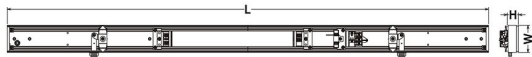

Afmeting en materiaal eigenschappen

Afmetingen (LxBxH)	1437x64,5x20mm
Gewicht (kg)	2,1
Kleur	wit RAL9003
Werktemperatuur (°C)	-20~+45
IP waarde	IP40
IK waarde	IK07
UV bestendig	ja
Zeewater bestendig	nee
Aantal in bulk	8
Aantal op pallet	0
Minimum bestelaantal	1
Stockartikel	nee

Lumen distribution

Distance curve:

Spectrum distribution

Lumendrop

Afmetingen

Name	L (mm)	W (mm)	H (mm)
1.5M Module	1437±0.5	64.5	26.5

Aansluitschema

EM	EMERGENCY
DIM+	MOTION OR DIM+
DIM-	0V OR DIM-
L3	L3
EARTH	GROUND
L2	L2
N	NEUTRAL
L1	LIVE