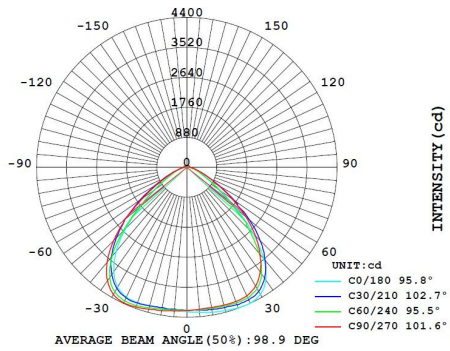

Garantie en certificatie

Levensduur (u)	64.000 L70B10
Garantie (jaar)	5
ENEC	ja

Lichttechnische eigenschappen

Lichtbundel(*)	90
Kleurtemperatuur (K)	3000
Kleurweergave CRI	83
UGR	<30
Kleurvastheid SDCM	4
Lumen output (Lm)	10512
Lm/W	140
Flux code	60 90 98 97 100
Ledchip	SMD2835
Ledfabrikant	Edison
Aantal LEDs	
Fotobiologische klasse	RG1

Afmeting en materiaal eigenschappen

Afmetingen (LxBxH)	1437x64,5x20mm
Gewicht (kg)	2,1
Kleur	wit RAL9003
Werktemperatuur (°C)	-20~+45
IP waarde	IP40
IK waarde	IK07
UV bestendig	ja
Zeewater bestendig	nee
Aantal in bulk	8
Aantal op pallet	0
Minimum bestelaantal	1
Stockartikel	nee

Lumen distribution

Distance curve:

Spectrum distribution

Lumendrop

Afmetingen

Name	L (mm)	W (mm)	H (mm)
1.5M Module	1437±0.5	64.5	26.5

Aansluitschema

EM	EMERGENCY
DIM+	MOTION OR DIM+
DIM-	0V OR DIM-
L3	L3
EARTH	GROUND
L2	L2
N	NEUTRAL
L1	LIVE