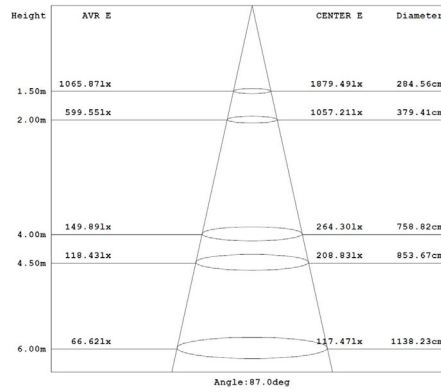

Garantie en certificatie

Levensduur (u)	64.000 L70B10
Garantie (jaar)	5
ENEC	ja

Lichttechnische eigenschappen

Lichtbundel(*)	90
Kleurtemperatuur (K)	3000
Kleurweergave CRI	83
UGR	<30
Kleurvastheid SDCM	4
Lumen output (Lm)	10512
Lm/W	140
Flux code	60 90 98 97 100
Ledchip	SMD2835
Ledfabrikant	Edison
Aantal LEDs	
Fotobiologische klasse	RG1

Afmeting en materiaal eigenschappen

Afmetingen (LxBxH)	1437x64,5x20mm
Gewicht (kg)	2,1
Kleur	wit RAL9003
Werktemperatuur (°C)	-20~+45
IP waarde	IP40
IK waarde	IK07
UV bestendig	ja
Zeewater bestendig	nee
Aantal in bulk	8
Aantal op pallet	0
Minimum bestelaantal	1
Stockartikel	nee

Lumen distribution

Distance curve:

Spectrum distribution

Lumendrop

Afmetingen

Name	L (mm)	W (mm)	H (mm)
1.5M Module	1437±0.5	64.5	26.5

Aansluitschema

EM	EMERGENCY
DIM+	MOTION OR DIM+
DIM-	0V OR DIM-
L3	L3
EARTH	GROUND
L2	L2
N	NEUTRAL
L1	LIVE