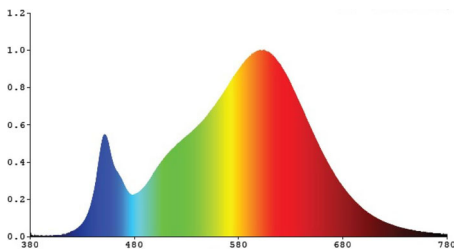

Garantie en certificatie

Levensduur (u)	64.000 L70B10
Garantie (jaar)	5
ENEC	ja

Lichttechnische eigenschappen

Lichtbundel(*)	90
Kleurtemperatuur (K)	3000
Kleurweergave CRI	83
UGR	<30
Kleurvastheid SDCM	4
Lumen output (Lm)	10512
Lm/W	140
Flux code	60 90 98 97 100
Ledchip	SMD2835
Ledfabrikant	Edison
Aantal LEDs	
Fotobiologische klasse	RG1

Afmeting en materiaal eigenschappen

Afmetingen (LxBxH)	1437x64,5x20mm
Gewicht (kg)	2,1
Kleur	wit RAL9003
Werktemperatuur (°C)	-20~+45
IP waarde	IP40
IK waarde	IK07
UV bestendig	ja
Zeewater bestendig	nee
Aantal in bulk	8
Aantal op pallet	0
Minimum bestelaantal	1
Stockartikel	nee

Lumen distribution

Distance curve:

Spectrum distribution

Lumendrop

Afmetingen

Name	L (mm)	W (mm)	H (mm)
1.5M Module	1437±0.5	64.5	26.5

Aansluitschema

EM	EMERGENCY
DIM+	MOTION OR DIM+
DIM-	0V OR DIM-
L3	L3
EARTH	GROUND
L2	L2
N	NEUTRAL
L1	LIVE