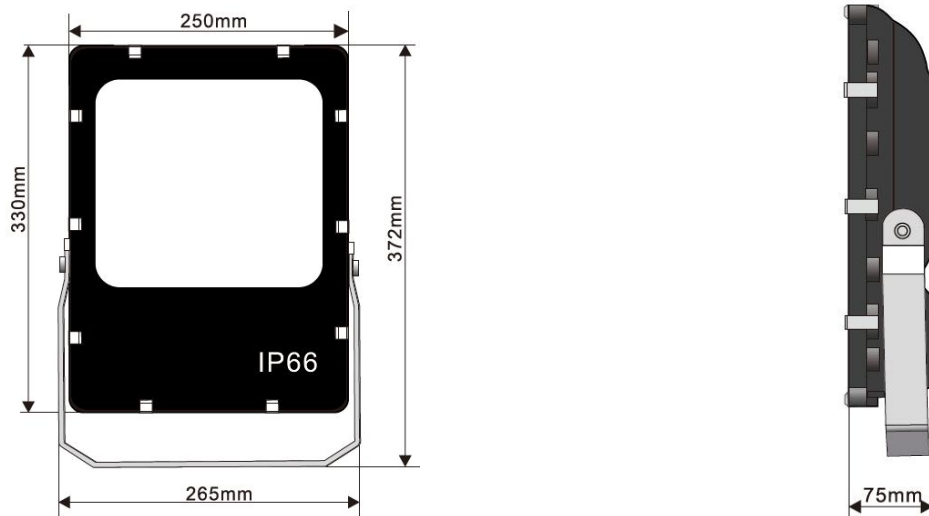

**Afmeting en materiaal eigenschappen**

Afmetingen (LxBxH)	330x250x75mm
Gewicht (kg)	4,8
Kleur	zwart
Werktemperatuur (°C)	-20~+50
IP waarde	IP66
IK waarde	IK08
UV bestendig	ja
Zeewater bestendig	ja
Aantal in bulk	4
Aantal op pallet	
Minimum bestelaantal	1
Stockartikel	ja

## Afmetingen