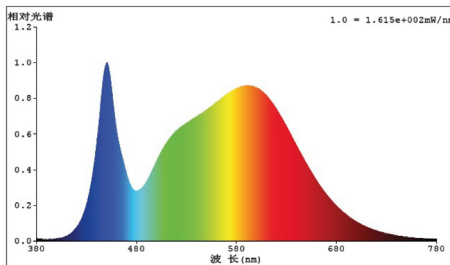

Lumen distribution

Spectrum distribution

Distance curve:

Lumendrop

Accessoires

FLSTANGMINI-B	Stang mini 50cm zwart voor Evolve projector
FLSTANG-B	Stang 80cm zwart voor Evolve projector
FL-POLE	Paal opzetstuk 60mm voor Evolve floodlight
FLSPIKE-B	Grondpin voor Evolve floodlight 25cm zwart
LOV24B	Flap voor Evolve projector 24W zwart
IP68-connect	Verbindingsset 3-polig IP68 2,5mm² male-female