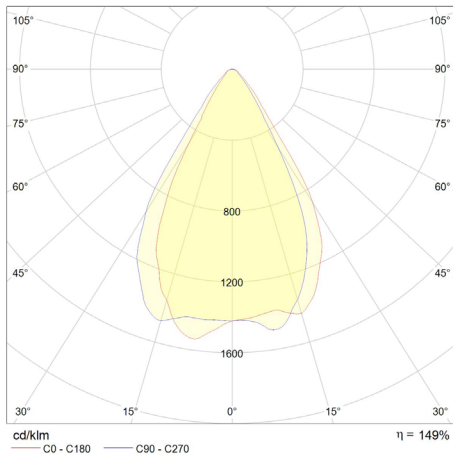

**Afmeting en materiaal eigenschappen**

Afmetingen (LxBxH)	330x250x75mm
Gewicht (kg)	4,8
Kleur	zwart
Werktemperatuur (°C)	-20~+50
IP waarde	IP66
IK waarde	IK08
UV bestendig	ja
Zeewater bestendig	ja
Aantal in bulk	4
Aantal op pallet	
Minimum bestelaantal	1
Stockartikel	ja

## Lumen distribution

## Distance curve:

## Afmetingen