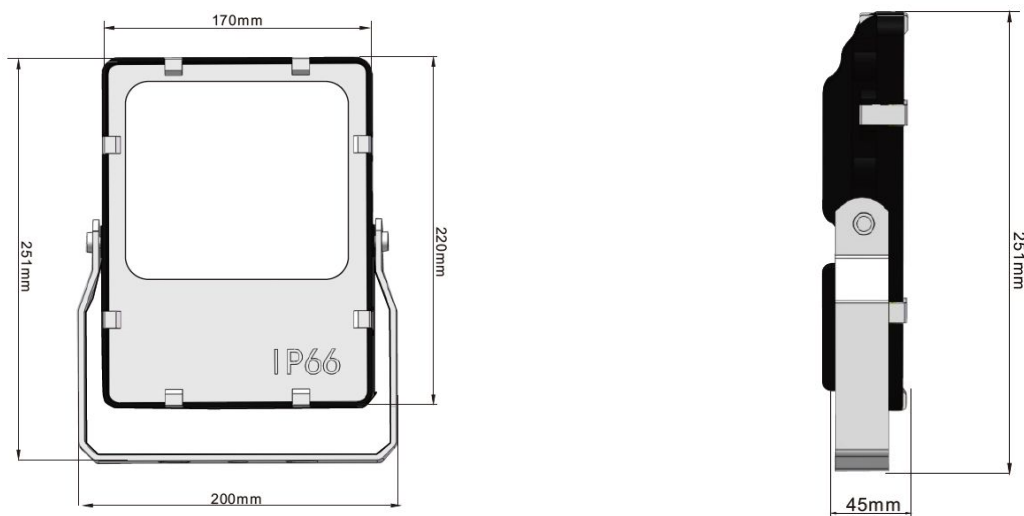

Afmeting en materiaal eigenschappen

Afmetingen (LxBxH)	222x170x46mm
Gewicht (kg)	2,03
Kleur	zwart
Werktemperatuur (°C)	-20~+50
IP waarde	IP66
IK waarde	IK08
UV bestendig	ja
Zeewater bestendig	ja
Aantal in bulk	10
Aantal op pallet	
Minimum bestelaantal	1
Stockartikel	ja

Lumen distribution

Distance curve:

Spectrum distribution

Lumendrop

Accessoires

- FLSTANGMINI-B Stang mini 50cm zwart voor Evolve projector
- FLSTANG-B Stang 80cm zwart voor Evolve projector
- FL-POLE Paal opzetstuk 60mm voor Evolve floodlight
- FLSPIKE-B Grondpin voor Evolve floodlight 25cm zwart
- LOV24B Flap voor Evolve projector 24W zwart
- IP68-connect Verbindingsset 3-polig IP68 2,5mm² male-female

Afmetingen

Aansluitschema