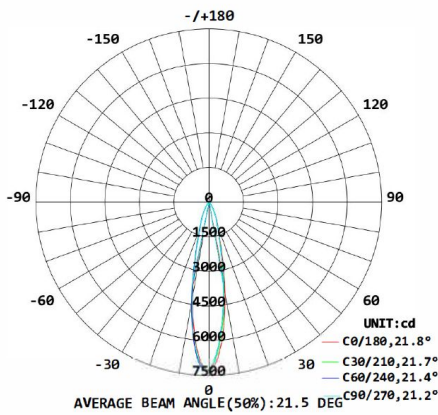

Lumen distribution