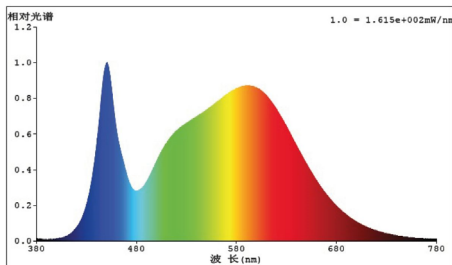

Spectrum distribution