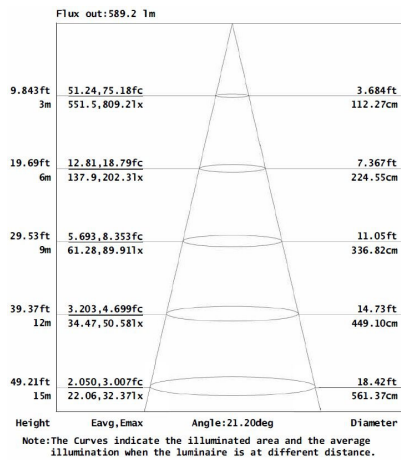

Distance curve: