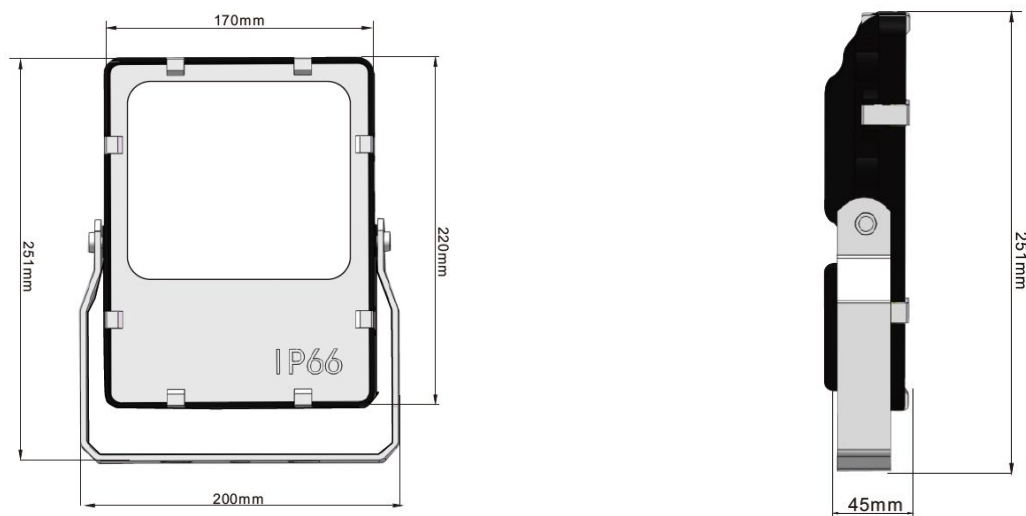

**Afmeting en materiaal eigenschappen**

Afmetingen (LxBxH)	222x170x46mm
Gewicht (kg)	2,03
Kleur	zwart
Werktemperatuur (°C)	-20~+50
IP waarde	IP66
IK waarde	IK08
UV bestendig	ja
Zeewater bestendig	ja
Aantal in bulk	10
Aantal op pallet	
Minimum bestelaantal	1
Stockartikel	ja

## Afmetingen