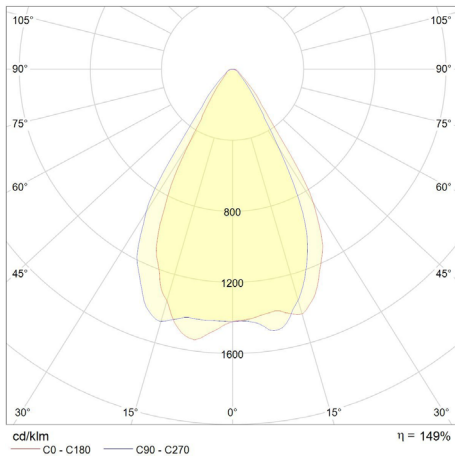

**Afmeting en materiaal eigenschappen**

Afmetingen (LxBxH)	222x170x46mm
Gewicht (kg)	2,03
Kleur	zwart
Werktemperatuur (°C)	-20~+50
IP waarde	IP66
IK waarde	IK08
UV bestendig	ja
Zeewater bestendig	ja
Aantal in bulk	10
Aantal op pallet	
Minimum bestelaantal	1
Stockartikel	ja

### Lumen distribution

## Afmetingen