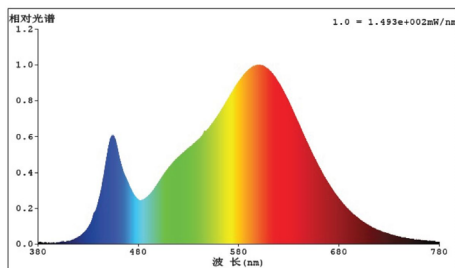

Lumen distribution

Spectrum distribution

Distance curve:

Lumendrop

Accessoires

FLSTANGMINI-B	Stang mini 50cm zwart voor Evolve projector
FLSTANG-B	Stang 80cm zwart voor Evolve projector
FL-POLE	Paal opzetstuk 60mm voor Evolve floodlight
FLSPIKE-B	Grondpin voor Evolve floodlight 25cm zwart
LOV24B	Flap voor Evolve projector 24W zwart
IP68-connect	Verbindingsset 3-polig IP68 2,5mm² male-female