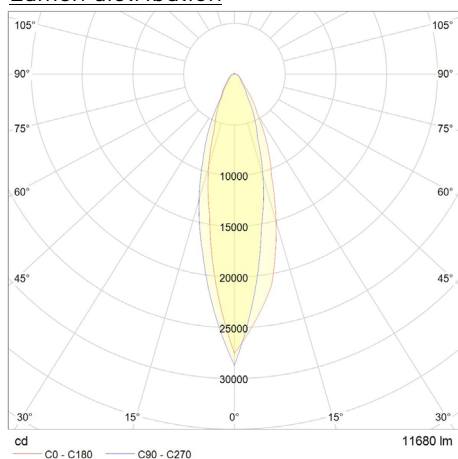

Omschrijving:

Dreamline module 75W 30° 3000K 1-10V

Led module 75W warm wit 3000K met 30° lens voor Dreamline lichtlijn systeem, lengte 1437mm. Multiballast, instelbaar vermogen met dipwitch 75/65/55/45/40/35/30 of 25W. Uitgerust met opaal cover, dimbaar 1-10V, current draw 0,4mA. ENEC gekeurd. UGR25 bij 75W.

Afmeting en materiaal eigenschappen

Afmetingen (LxBxH)	1437x64,5x20mm
Gewicht (kg)	2,1
Kleur	wit RAL9003
Werktemperatuur (°C)	-20~+45
IP waarde	IP40
IK waarde	IK07
UV bestendig	ja
Zeewater bestendig	nee
Aantal in bulk	8
Aantal op pallet	0
Minimum bestelaantal	1
Stockartikel	nee

Lumen distribution

Spectrum distribution

Distance curve:

Lumendrop

Afmetingen

Name	L (mm)	W (mm)	H (mm)
1.5M Module	1437±0.5	64.5	26.5

Aansluitschema

EM	EMERGENCY
DIM+	MOTION OR DIM+
DIM-	0V OR DIM-
L3	L3
EARTH	GROUND
L2	L2
N	NEUTRAL
L1	LIVE