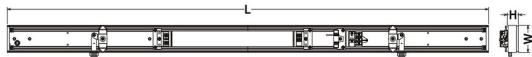

Afmeting en materiaal eigenschappen

Afmetingen (LxBxH)	1437x64,5x20mm
Gewicht (kg)	2,1
Kleur	wit RAL9003
Werktemperatuur (°C)	-20~+45
IP waarde	IP40
IK waarde	IK07
UV bestendig	ja
Zeewater bestendig	nee
Aantal in bulk	8
Aantal op pallet	0
Minimum bestelaantal	1
Stockartikel	nee

Lumen distribution

Spectrum distribution

Distance curve:

Lumendrop

Afmetingen

Name	L (mm)	W (mm)	H (mm)
1.5M Module	1437±0.5	64.5	26.5

Aansluitschema

EM	EMERGENCY
DIM+	MOTION OR DIM+
DIM-	0V OR DIM-
L3	L3
EARTH	GROUND
L2	L2
N	NEUTRAL
L1	LIVE