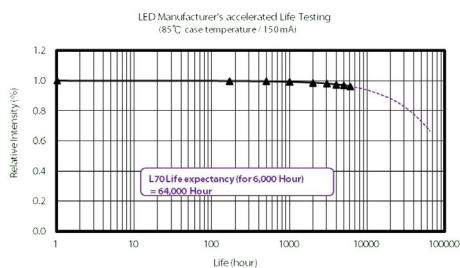

Garantie en certificatie

Levensduur (u)	64.000 L70B10
Garantie (jaar)	5
ENEC	nee

Lichttechnische eigenschappen

Lichtbundel(°)	30
Kleurtemperatuur (K)	3000
Kleurweergave CRI	83
UGR	<25
Kleurvastheid SDCM	4
Lumen output (Lm)	10512
Lm/W	140
Flux code	
Ledchip	SMD2835
Ledfabrikant	Edison
Aantal LEDs	
Fotobiologische klasse	

Lumen distribution

Spectrum distribution

Distance curve:

Lumendrop

Afmetingen

Name	L (mm)	W (mm)	H (mm)
1.5M Module	1437±0.5	64.5	26.5

Aansluitschema

EM	EMERGENCY
DIM+	MOTION OR DIM+
DIM-	0V OR DIM-
L3	L3
EARTH	GROUND
L2	L2
N	NEUTRAL
L1	LIVE