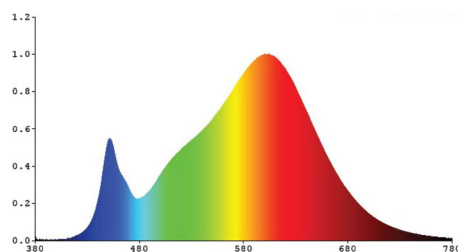

Lumen distribution

Spectrum distribution

Distance curve:

Lumendrop