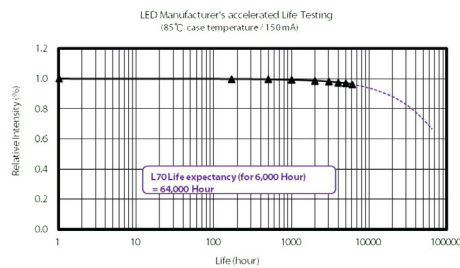

Garantie en certificatie

Levensduur (u)	64.000 L70B10
Garantie (jaar)	5
ENEC	ja

Lichttechnische eigenschappen

Lichtbundel(*)	120
Kleurtemperatuur (K)	4000
Kleurweergave CRI	83
UGR	<30
Kleurvastheid SDCM	4
Lumen output (Lm)	11680
Lm/W	160
Flux code	
Ledchip	SMD2835
Ledfabrikant	Edison
Aantal LEDs	
Fotobiologische klasse	RG1

Lumen distribution

Distance curve:

Spectrum distribution

Lumendrop

Afmetingen

Name	L (mm)	W (mm)	H (mm)
1.5M Module	1437±0.5	64.5	26.5

Aansluitschema

EM	EMERGENCY
DIM+	MOTION OR DIM+
DIM-	0V OR DIM-
L3	L3
EARTH	GROUND
L2	L2
N	NEUTRAL
L1	LIVE