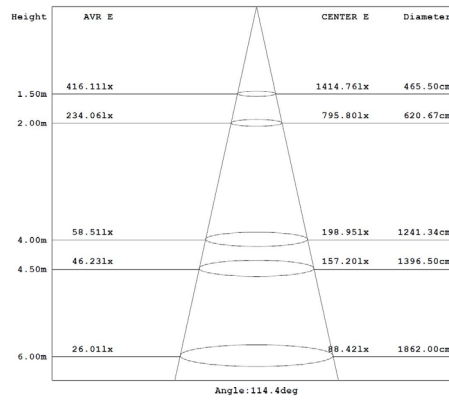

Garantie en certificatie

Levensduur (u)	64.000 L70B10
Garantie (jaar)	5
ENEC	ja

Lichttechnische eigenschappen

Lichtbundel(*)	120
Kleurtemperatuur (K)	4000
Kleurweergave CRI	83
UGR	<30
Kleurvastheid SDCM	4
Lumen output (Lm)	11680
Lm/W	160
Flux code	
Ledchip	SMD2835
Ledfabrikant	Edison
Aantal LEDs	
Fotobiologische klasse	RG1

Afmeting en materiaal eigenschappen

Afmetingen (LxBxH)	1437x64,5x20mm
Gewicht (kg)	2,1
Kleur	wit RAL9003
Werktemperatuur (°C)	-20~+45
IP waarde	IP40
IK waarde	IK07
UV bestendig	ja
Zeewater bestendig	nee
Aantal in bulk	8
Aantal op pallet	0
Minimum bestelaantal	1
Stockartikel	ja

Lumen distribution

Distance curve:

Spectrum distribution

Lumendrop

Afmetingen

Name	L (mm)	W (mm)	H (mm)
1.5M Module	1437±0.5	64.5	26.5

Aansluitschema

EM	EMERGENCY
DIM+	MOTION OR DIM+
DIM-	0V OR DIM-
L3	L3
EARTH	GROUND
L2	L2
N	NEUTRAL
L1	LIVE