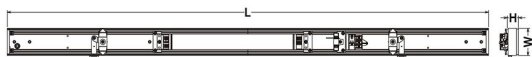

Afmeting en materiaal eigenschappen

Afmetingen (LxBxH)	1437x64,5x20mm
Gewicht (kg)	2,1
Kleur	wit RAL9003
Werktemperatuur (°C)	-20~+45
IP waarde	IP40
IK waarde	IK07
UV bestendig	ja
Zeewater bestendig	nee
Aantal in bulk	8
Aantal op pallet	0
Minimum bestelaantal	1
Stockartikel	ja

Lumen distribution

Distance curve:

Spectrum distribution

Lumendrop

Afmetingen

Name	L (mm)	W (mm)	H (mm)
1.5M Module	1437±0.5	64.5	26.5

Aansluitschema

EM	EMERGENCY
DIM+	MOTION OR DIM+
DIM-	0V OR DIM-
L3	L3
EARTH	GROUND
L2	L2
N	NEUTRAL
L1	LIVE