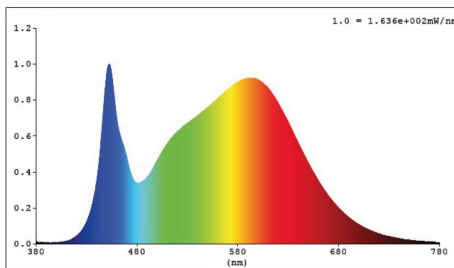

Garantie en certificatie

Levensduur (u)	64.000 L70B10
Garantie (jaar)	5
ENEC	ja

Lichttechnische eigenschappen

Lichtbundel(*)	120
Kleurtemperatuur (K)	4000
Kleurweergave CRI	83
UGR	<30
Kleurvastheid SDCM	4
Lumen output (Lm)	11680
Lm/W	160
Flux code	
Ledchip	SMD2835
Ledfabrikant	Edison
Aantal LEDs	
Fotobiologische klasse	RG1

Afmeting en materiaal eigenschappen

Afmetingen (LxBxH)	1437x64,5x20mm
Gewicht (kg)	2,1
Kleur	wit RAL9003
Werktemperatuur (°C)	-20~+45
IP waarde	IP40
IK waarde	IK07
UV bestendig	ja
Zeewater bestendig	nee
Aantal in bulk	8
Aantal op pallet	0
Minimum bestelaantal	1
Stockartikel	ja

Lumen distribution

Distance curve:

Spectrum distribution

Lumendrop

Afmetingen

Name	L (mm)	W (mm)	H (mm)
1.5M Module	1437±0.5	64.5	26.5

Aansluitschema

EM	EMERGENCY
DIM+	MOTION OR DIM+
DIM-	0V OR DIM-
L3	L3
EARTH	GROUND
L2	L2
N	NEUTRAL
L1	LIVE