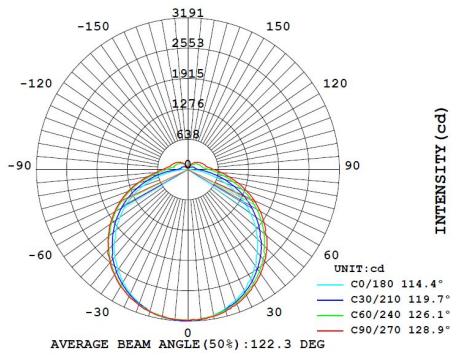

Garantie en certificatie

Levensduur (u)	64.000 L70B10
Garantie (jaar)	5
ENEC	ja

Lichttechnische eigenschappen

Lichtbundel(*)	120
Kleurtemperatuur (K)	4000
Kleurweergave CRI	83
UGR	<30
Kleurvastheid SDCM	4
Lumen output (Lm)	11680
Lm/W	160
Flux code	
Ledchip	SMD2835
Ledfabrikant	Edison
Aantal LEDs	
Fotobiologische klasse	RG1

Afmeting en materiaal eigenschappen

Afmetingen (LxBxH)	1437x64,5x20mm
Gewicht (kg)	2,1
Kleur	wit RAL9003
Werktemperatuur (°C)	-20~+45
IP waarde	IP40
IK waarde	IK07
UV bestendig	ja
Zeewater bestendig	nee
Aantal in bulk	8
Aantal op pallet	0
Minimum bestelaantal	1
Stockartikel	ja

Lumen distribution

Distance curve:

Spectrum distribution

Lumendrop

Afmetingen

Name	L (mm)	W (mm)	H (mm)
1.5M Module	1437±0.5	64.5	26.5

Aansluitschema

EM	EMERGENCY
DIM+	MOTION OR DIM+
DIM-	0V OR DIM-
L3	L3
EARTH	GROUND
L2	L2
N	NEUTRAL
L1	LIVE