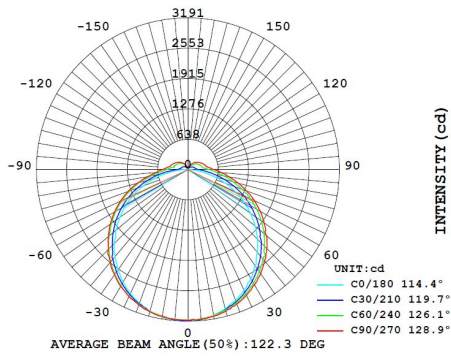

Garantie en certificatie

Levensduur (u)	64.000 L70B10
Garantie (jaar)	5
ENEC	ja

Lichttechnische eigenschappen

Lichtbundel(*)	120
Kleurtemperatuur (K)	3000
Kleurweergave CRI	83
UGR	<30
Kleurvastheid SDCM	4
Lumen output (Lm)	10512
Lm/W	140
Flux code	
Ledchip	SMD2835
Ledfabrikant	Edison
Aantal LEDs	
Fotobiologische klasse	RG1

Afmeting en materiaal eigenschappen

Afmetingen (LxBxH)	1437x64,5x20mm
Gewicht (kg)	2,1
Kleur	wit RAL9003
Werktemperatuur (°C)	-20~+45
IP waarde	IP40
IK waarde	IK07
UV bestendig	ja
Zeewater bestendig	nee
Aantal in bulk	8
Aantal op pallet	0
Minimum bestelaantal	1
Stockartikel	nee

Lumen distribution

Distance curve:

Spectrum distribution

Lumendrop

Afmetingen

Name	L (mm)	W (mm)	H (mm)
1.5M Module	1437±0.5	64.5	26.5

Aansluitschema

EM	EMERGENCY
DIM+	MOTION OR DIM+
DIM-	0V OR DIM-
L3	L3
EARTH	GROUND
L2	L2
N	NEUTRAL
L1	LIVE