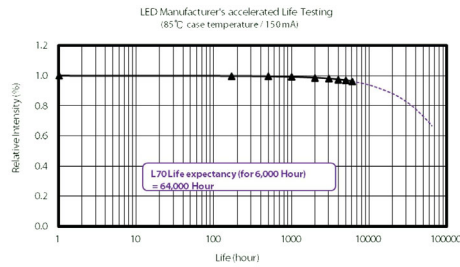

Garantie en certificatie

Levensduur (u)	64.000 L70B10
Garantie (jaar)	5
ENEC	ja

Lichttechnische eigenschappen

Lichtbundel(*)	120
Kleurtemperatuur (K)	3000
Kleurweergave CRI	83
UGR	<30
Kleurvastheid SDCM	4
Lumen output (Lm)	10512
Lm/W	140
Flux code	
Ledchip	SMD2835
Ledfabrikant	Edison
Aantal LEDs	
Fotobiologische klasse	RG1

Afmeting en materiaal eigenschappen

Afmetingen (LxBxH)	1437x64,5x20mm
Gewicht (kg)	2,1
Kleur	wit RAL9003
Werktemperatuur (°C)	-20~+45
IP waarde	IP40
IK waarde	IK07
UV bestendig	ja
Zeewater bestendig	nee
Aantal in bulk	8
Aantal op pallet	0
Minimum bestelaantal	1
Stockartikel	nee

Lumen distribution

Distance curve:

Spectrum distribution

Lumendrop

Afmetingen

Name	L (mm)	W (mm)	H (mm)
1.5M Module	1437±0.5	64.5	26.5

Aansluitschema

EM	EMERGENCY
DIM+	MOTION OR DIM+
DIM-	0V OR DIM-
L3	L3
EARTH	GROUND
L2	L2
N	NEUTRAL
L1	LIVE