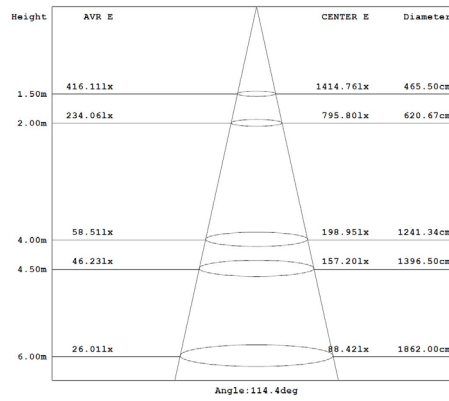

Garantie en certificatie

Levensduur (u)	64.000 L70B10
Garantie (jaar)	5
ENEC	ja

Lichttechnische eigenschappen

Lichtbundel(*)	120
Kleurtemperatuur (K)	3000
Kleurweergave CRI	83
UGR	<30
Kleurvastheid SDCM	4
Lumen output (Lm)	10512
Lm/W	140
Flux code	
Ledchip	SMD2835
Ledfabrikant	Edison
Aantal LEDs	
Fotobiologische klasse	RG1

Afmeting en materiaal eigenschappen

Afmetingen (LxBxH)	1437x64,5x20mm
Gewicht (kg)	2,1
Kleur	wit RAL9003
Werktemperatuur (°C)	-20~+45
IP waarde	IP40
IK waarde	IK07
UV bestendig	ja
Zeewater bestendig	nee
Aantal in bulk	8
Aantal op pallet	0
Minimum bestelaantal	1
Stockartikel	nee

Lumen distribution

Distance curve:

Spectrum distribution

Lumendrop

Afmetingen

Name	L (mm)	W (mm)	H (mm)
1.5M Module	1437±0.5	64.5	26.5

Aansluitschema

EM	EMERGENCY
DIM+	MOTION OR DIM+
DIM-	0V OR DIM-
L3	L3
EARTH	GROUND
L2	L2
N	NEUTRAL
L1	LIVE