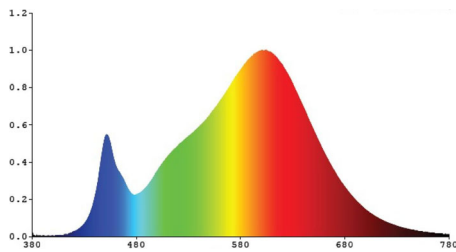

Garantie en certificatie

Levensduur (u)	64.000 L70B10
Garantie (jaar)	5
ENEC	ja

Lichttechnische eigenschappen

Lichtbundel(*)	120
Kleurtemperatuur (K)	3000
Kleurweergave CRI	83
UGR	<30
Kleurvastheid SDCM	4
Lumen output (Lm)	10512
Lm/W	140
Flux code	
Ledchip	SMD2835
Ledfabrikant	Edison
Aantal LEDs	
Fotobiologische klasse	RG1

Afmeting en materiaal eigenschappen

Afmetingen (LxBxH)	1437x64,5x20mm
Gewicht (kg)	2,1
Kleur	wit RAL9003
Werktemperatuur (°C)	-20~+45
IP waarde	IP40
IK waarde	IK07
UV bestendig	ja
Zeewater bestendig	nee
Aantal in bulk	8
Aantal op pallet	0
Minimum bestelaantal	1
Stockartikel	nee

Lumen distribution

Distance curve:

Spectrum distribution

Lumendrop

Afmetingen

Name	L (mm)	W (mm)	H (mm)
1.5M Module	1437±0.5	64.5	26.5

Aansluitschema

EM	EMERGENCY
DIM+	MOTION OR DIM+
DIM-	0V OR DIM-
L3	L3
EARTH	GROUND
L2	L2
N	NEUTRAL
L1	LIVE