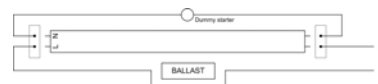

FICHE TECHNIQUE

LED tube opale 30W 180gr 1500mm 4000K

Tube LED 150cm 30W avec couvercle opale, angle de faisceau 180°, couleur de lumière blanche neutral 4000K. Livré avec démarreur LED. Pas de modification du câblage si ballast conventionnel.

Spécifications technique

Référence	T82A154
Puissance LED (W)	30
Puissance du système (W)	31
Facteur de puissance	0,96
Sortie Lumen (Lm)	3600
Lm/W	120
Angle de rayonnement (°)	180
Température de couleur (K)	4000
Rendu de couleur CRI	82
Solidité de la couleur SDCM	<7
Code Flux	41 70 89 90 100
Degré de protection IP	IP20
Valeur IK	IK04
Poids (kg)	0,9
Couleur	alu
Câble	/
EAN	5420076214531
Température de travail (°C)	-20~+40
Tension (Vac)	100-277
Fréquence (Hz)	50
Classe d'énergie	A+
Puce LED	SMD2835
Type de LED	Refond
Nombre de LEDs	192
Contrôleur inclus	oui
Contrôleur interne/externe	interne
Voltage contrôleur (V)	36
Courant contrôleur (mA)	750
Garantie (Ans)	5
Dimmable	non
Résistant au chlore	non
Résistant aux UV	non
Résistant à l'eau de mer	non
Dimensions (LxBxH)	1498x26x26mm
Durée de vie (heures)	L70 (9k) >36.000