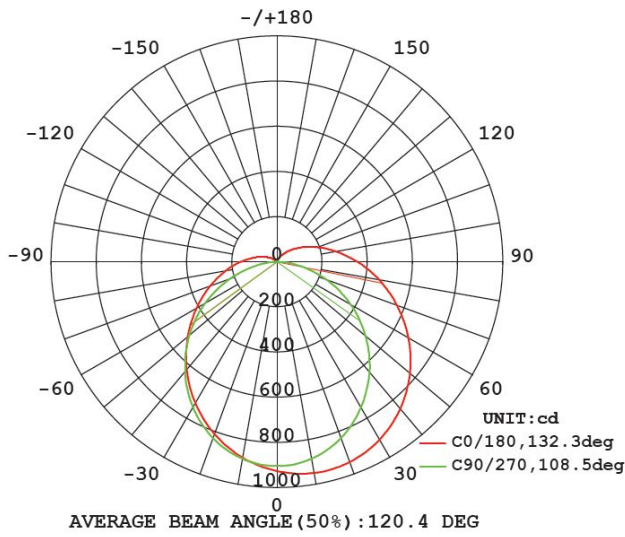

FICHE TECHNIQUE

LED tube opale 30W 180gr 1500mm 4000K

Tube LED 150cm 30W avec couvercle opale, angle de faisceau 180°, couleur de lumière blanche neutral 4000K. Livré avec démarreur LED. Pas de modification du câblage si ballast conventionnel.

Spécifications technique

Référence	T82A154
Puissance LED (W)	30
Puissance du système (W)	31
Facteur de puissance	0,96
Sortie Lumen (Lm)	3600
Lm/W	120
Angle de rayonnement (°)	180
Température de couleur (K)	4000
Rendu de couleur CRI	82
Solidité de la couleur SDCM	<7
Code Flux	41 70 89 90 100
Degré de protection IP	IP20
Valeur IK	IK04
Poids (kg)	0,9
Couleur	alu
Câble	/
EAN	5420076214531
Température de travail (°C)	-20~+40
Tension (Vac)	100-277
Fréquence (Hz)	50
Classe d'énergie	A+
Puce LED	SMD2835
Type de LED	Refond
Nombre de LEDs	192
Contrôleur inclus	oui
Contrôleur interne/externe	interne
Voltage contrôleur (V)	36
Courant contrôleur (mA)	750
Garantie (Ans)	5
Dimmable	non
Résistant au chlore	non
Résistant aux UV	non
Résistant à l'eau de mer	non
Dimensions (LxBxH)	1498x26x26mm
Durée de vie (heures)	L70 (9k) >36.000

Lumen diagramme de distribution

Spectre de distribution

Courbe distance

Durée de vie