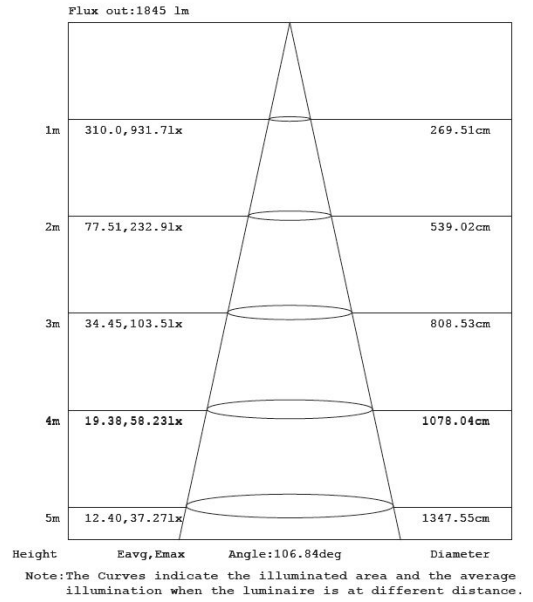

FICHE TECHNIQUE

LED tube opale 30W 180gr 1500mm 4000K

Tube LED 150cm 30W avec couvercle opale, angle de faisceau 180°, couleur de lumière blanche neutral 4000K. Livré avec démarreur LED. Pas de modification du câblage si ballast conventionnel.

Spécifications technique

Référence	T82A154
Puissance LED (W)	30
Puissance du système (W)	31
Facteur de puissance	0,96
Sortie Lumen (Lm)	3600
Lm/W	120
Angle de rayonnement (°)	180
Température de couleur (K)	4000
Rendu de couleur CRI	82
Solidité de la couleur SDCM	<7
Code Flux	41 70 89 90 100
Degré de protection IP	IP20
Valeur IK	IK04
Poids (kg)	0,9
Couleur	alu
Câble	/
EAN	5420076214531
Température de travail (°C)	-20~+40
Tension (Vac)	100-277
Fréquence (Hz)	50
Classe d'énergie	A+
Puce LED	SMD2835
Type de LED	Refond
Nombre de LEDs	192
Contrôleur inclus	oui
Contrôleur interne/externe	interne
Voltage contrôleur (V)	36
Courant contrôleur (mA)	750
Garantie (Ans)	5
Dimmable	non
Résistant au chlore	non
Résistant aux UV	non
Résistant à l'eau de mer	non
Dimensions (LxBxH)	1498x26x26mm
Durée de vie (heures)	L70 (9k) >36.000

Lumen diagramme de distribution

Spectre de distribution

Courbe distance

Durée de vie