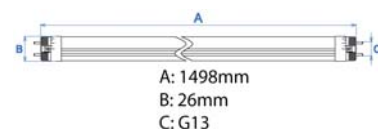

FICHE TECHNIQUE

LED tube opale 30W 180gr 1500mm 4000K

Tube LED 150cm 30W avec couvercle opale, angle de faisceau 180°, couleur de lumière blanche neutral 4000K. Livré avec démarreur LED. Pas de modification du câblage si ballast conventionnel.

Spécifications technique

Référence	T82A154
Puissance LED (W)	30
Puissance du système (W)	31
Facteur de puissance	0,96
Sortie Lumen (Lm)	3600
Lm/W	120
Angle de rayonnement (°)	180
Température de couleur (K)	4000
Rendu de couleur CRI	82
Solidité de la couleur SDCM	<7
Code Flux	41 70 89 90 100
Degré de protection IP	IP20
Valeur IK	IK04
Poids (kg)	0,9
Couleur	alu
Câble	/
EAN	5420076214531
Température de travail (°C)	-20~+40
Tension (Vac)	100-277
Fréquence (Hz)	50
Classe d'énergie	A+
Puce LED	SMD2835
Type de LED	Refond
Nombre de LEDs	192
Contrôleur inclus	oui
Contrôleur interne/externe	interne
Voltage contrôleur (V)	36
Courant contrôleur (mA)	750
Garantie (Ans)	5
Dimmable	non
Résistant au chlore	non
Résistant aux UV	non
Résistant à l'eau de mer	non
Dimensions (LxBxH)	1498x26x26mm
Durée de vie (heures)	L70 (9k) >36.000