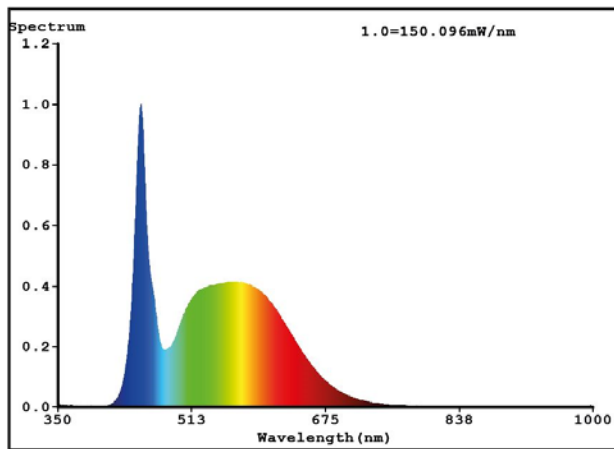

FICHE TECHNIQUE

LED tube opale 30W 180gr 1500mm 4000K

Tube LED 150cm 30W avec couvercle opale, angle de faisceau 180°, couleur de lumière blanche neutral 4000K. Livré avec démarreur LED. Pas de modification du câblage si ballast conventionnel.

Spécifications technique

Référence	T82A154
Puissance LED (W)	30
Puissance du système (W)	31
Facteur de puissance	0,96
Sortie Lumen (Lm)	3600
Lm/W	120
Angle de rayonnement (°)	180
Température de couleur (K)	4000
Rendu de couleur CRI	82
Solidité de la couleur SDCM	<7
Code Flux	41 70 89 90 100
Degré de protection IP	IP20
Valeur IK	IK04
Poids (kg)	0,9
Couleur	alu
Câble	/
EAN	5420076214531
Température de travail (°C)	-20~+40
Tension (Vac)	100-277
Fréquence (Hz)	50
Classe d'énergie	A+
Puce LED	SMD2835
Type de LED	Refond
Nombre de LEDs	192
Contrôleur inclus	oui
Contrôleur interne/externe	interne
Voltage contrôleur (V)	36
Courant contrôleur (mA)	750
Garantie (Ans)	5
Dimmable	non
Résistant au chlore	non
Résistant aux UV	non
Résistant à l'eau de mer	non
Dimensions (LxBxH)	1498x26x26mm
Durée de vie (heures)	L70 (9k) >36.000

Lumen diagramme de distribution

Spectre de distribution

Courbe distance

Durée de vie