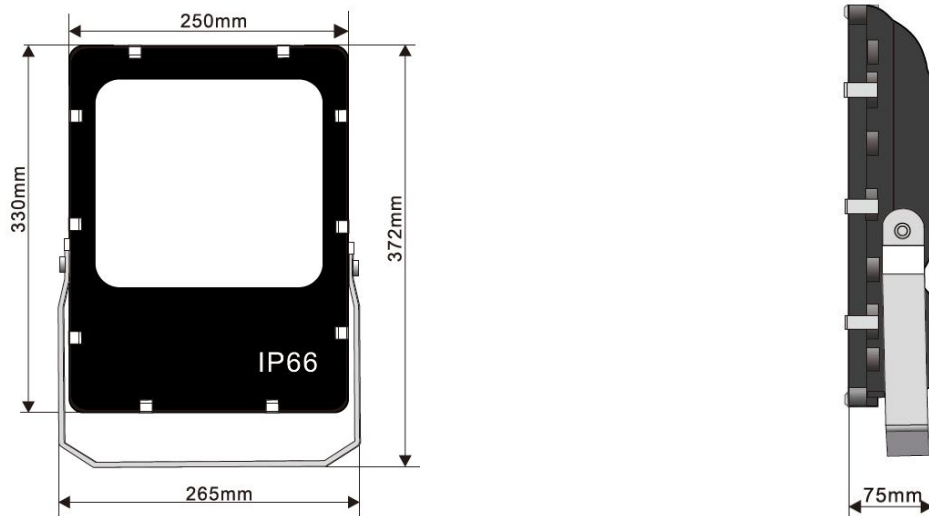

Afmeting en materiaal eigenschappen

Afmetingen (LxBxH)	330x250x75mm
Gewicht (kg)	4,8
Kleur	zwart
Werktemperatuur (°C)	-20~+50
IP waarde	IP66
IK waarde	IK08
UV bestendig	ja
Zeewater bestendig	ja
Aantal in bulk	4
Aantal op pallet	
Minimum bestelaantal	1
Stockartikel	ja

Lumen distribution

Spectrum distribution

Distance curve:

Lumendrop

Accessoires

FLSTANGMINI-B	Stang mini 50cm zwart voor Evolve projector
FLSTANG-B	Stang 80cm zwart voor Evolve projector
FL-POLE	Paal opzetstuk 60mm voor Evolve floodlight
FLSPIKE-B	Grondpin voor Evolve floodlight 25cm zwart
LOV24B	Flap voor Evolve projector 24W zwart
IP68-connect	Verbindingsset 3-polig IP68 2,5mm ² male-female

Afmetingen

Aansluitschema