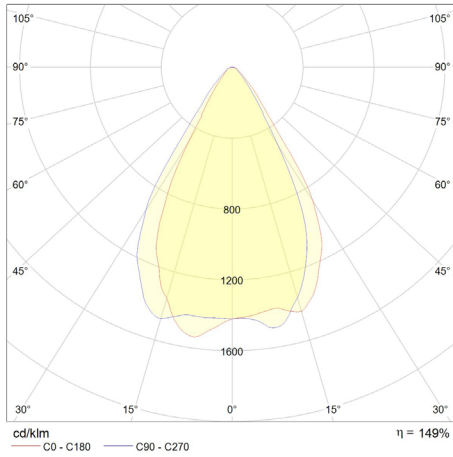

Lumen distribution

Spectrum distribution