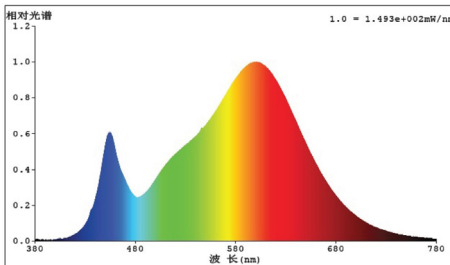

Lumen distribution

Spectrum distribution

Distance curve:

Lumendrop

Accessoires

FLSTANGMINI-B	Stang mini 50cm zwart voor Evolve projector
FLSTANG-B	Stang 80cm zwart voor Evolve projector
FL-POLE	Paal opzetstuk 60mm voor Evolve floodlight
FLSPIKE-B	Grondpin voor Evolve floodlight 25cm zwart
LOV24B	Flap voor Evolve projector 24W zwart
IP68-connect	Verbindingsset 3-polig IP68 2,5mm² male-female