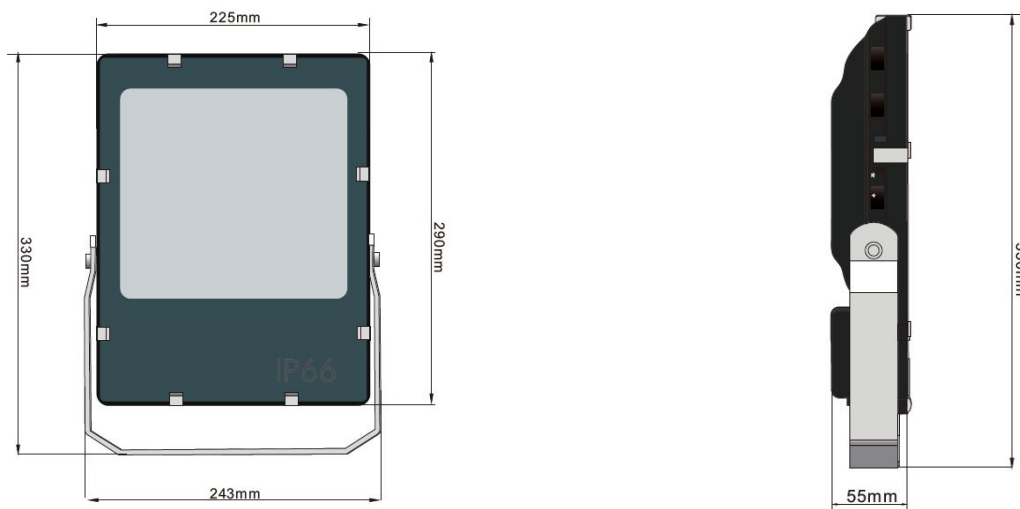

Afmeting en materiaal eigenschappen

Afmetingen (LxBxH)	290x226x55mm
Gewicht (kg)	3,85
Kleur	zwart
Werktemperatuur (°C)	-20~+50
IP waarde	IP66
IK waarde	IK08
UV bestendig	ja
Zeewater bestendig	ja
Aantal in bulk	6
Aantal op pallet	
Minimum bestelaantal	1
Stockartikel	ja

Lumen distribution

Spectrum distribution

Distance curve:

Lumendrop

Accessoires

FLSTANGMINI-W	Stang mini 50cm wit voor Evolve projector
FLSTANG-W	Stang 80cm wit voor Evolve projector
FL-POLE	Paal opzetstuk 60mm voor Evolve floodlight
FLSPIKE-B	Grondpin voor Evolve floodlight 25cm zwart
IP68-connect	Verbindingsset 3-polig IP68 2,5mm ² male-female

Afmetingen

Aansluitschema