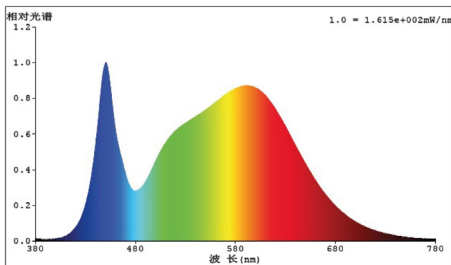

Lumen distribution

Spectrum distribution

Distance curve:

Lumendrop

Accessoires

FLSTANGMINI-W	Stang mini 50cm wit voor Evolve projector
FLSTANG-W	Stang 80cm wit voor Evolve projector
FL-POLE	Paal opzetstuk 60mm voor Evolve floodlight
FLSPIKE-B	Grondpin voor Evolve floodlight 25cm zwart
IP68-connect	Verbindingsset 3-polig IP68 2,5mm² male-female