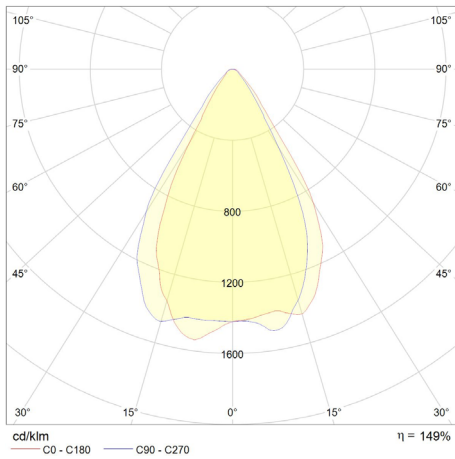

Lumen distribution

Spectrum distribution