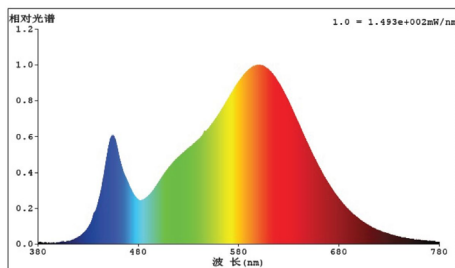

Lumen distribution

Distance curve:

Spectrum distribution

Lumendrop

Accessoires

FLSTANGMINI-W	Stang mini 50cm wit voor Evolve projector
FLSTANG-W	Stang 80cm wit voor Evolve projector
FL-POLE	Paal opzetstuk 60mm voor Evolve floodlight
FLSPIKE-B	Grondpin voor Evolve floodlight 25cm zwart
IP68-connect	Verbindingsset 3-polig IP68 2,5mm² male-female