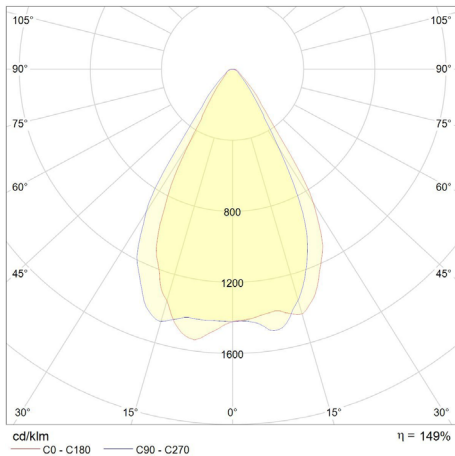

Lumen distribution

Distance curve:

Spectrum distribution