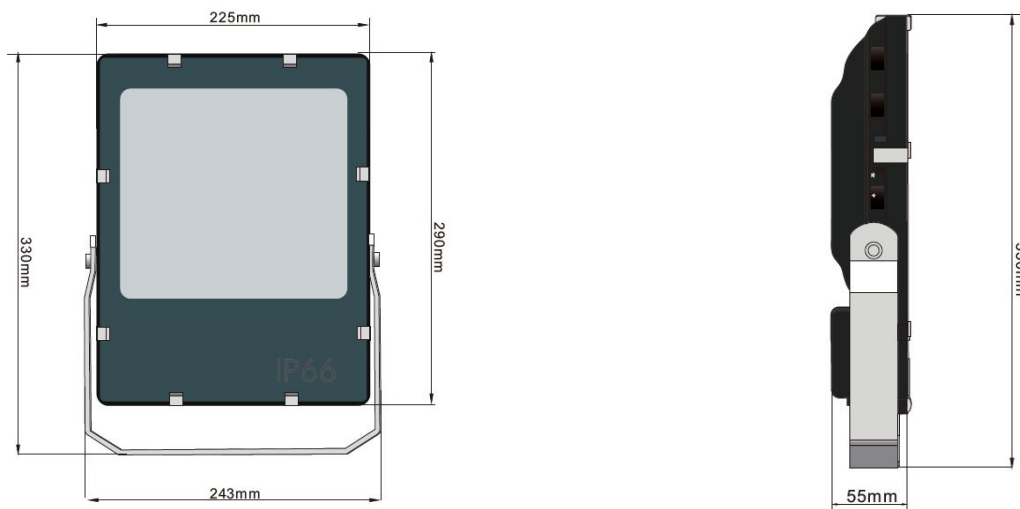

Afmeting en materiaal eigenschappen

Afmetingen (LxBxH)	290x226x55mm
Gewicht (kg)	3,85
Kleur	zwart
Werktemperatuur (°C)	-20~+50
IP waarde	IP66
IK waarde	IK08
UV bestendig	ja
Zeewater bestendig	ja
Aantal in bulk	6
Aantal op pallet	
Minimum bestelaantal	1
Stockartikel	ja

Lumen distribution

Distance curve:

Spectrum distribution

Lumendrop

Accessoires

FLSTANGMINI-W	Stang mini 50cm wit voor Evolve projector
FLSTANG-W	Stang 80cm wit voor Evolve projector
FL-POLE	Paal opzetstuk 60mm voor Evolve floodlight
FLSPIKE-B	Grondpin voor Evolve floodlight 25cm zwart
IP68-connect	Verbindingsset 3-polig IP68 2,5mm ² male-female

Afmetingen

Aansluitschema