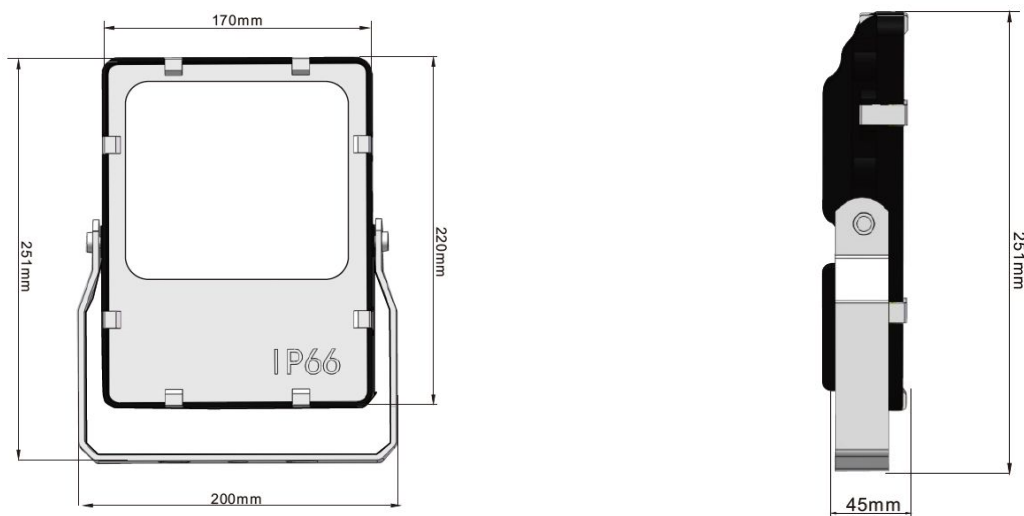

Afmeting en materiaal eigenschappen

Afmetingen (LxBxH)	222x170x46mm
Gewicht (kg)	2,03
Kleur	zwart
Werktemperatuur (°C)	-20~+50
IP waarde	IP66
IK waarde	IK08
UV bestendig	ja
Zeewater bestendig	ja
Aantal in bulk	10
Aantal op pallet	
Minimum bestelaantal	1
Stockartikel	ja

Lumen distribution

Distance curve:

Spectrum distribution

Lumendrop

Accessoires

FLSTANGMINI-B	Stang mini 50cm zwart voor Evolve projector
FLSTANG-B	Stang 80cm zwart voor Evolve projector
FL-POLE	Paal opzetstuk 60mm voor Evolve floodlight
FLSPIKE-B	Grondpin voor Evolve floodlight 25cm zwart
LOV24B	Flap voor Evolve projector 24W zwart
IP68-connect	Verbindingsset 3-polig IP68 2,5mm ² male-female

Afmetingen

Aansluitschema