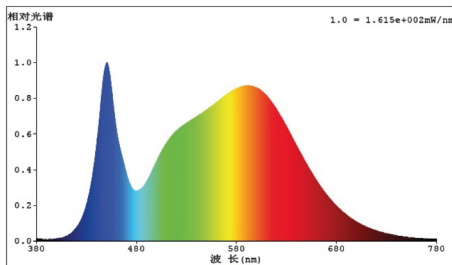

Lumen distribution

Distance curve:

Spectrum distribution

Lumendrop

Accessoires

FLSTANGMINI-B	Stang mini 50cm zwart voor Evolve projector
FLSTANG-B	Stang 80cm zwart voor Evolve projector
FL-POLE	Paal opzetstuk 60mm voor Evolve floodlight
FLSPIKE-B	Grondpin voor Evolve floodlight 25cm zwart
LOV24B	Flap voor Evolve projector 24W zwart
IP68-connect	Verbindingsset 3-polig IP68 2,5mm² male-female