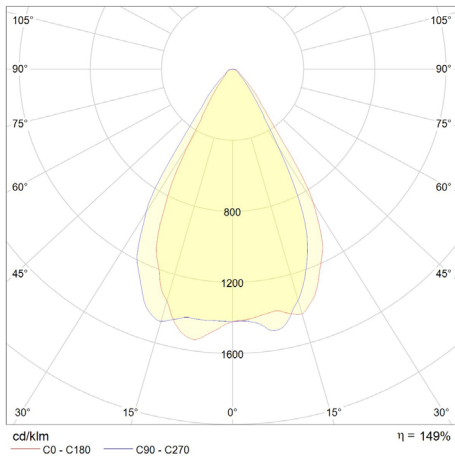

Lumen distribution

Distance curve:

Spectrum distribution