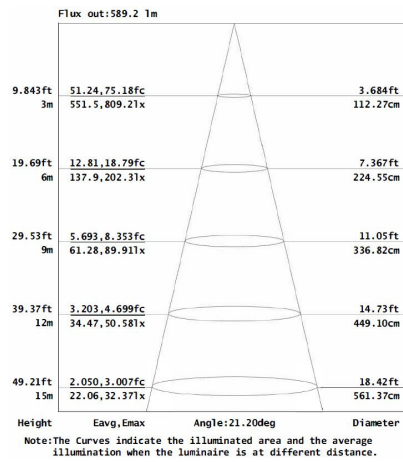

Distance curve: