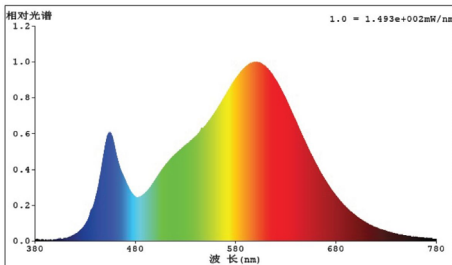

Spectrum distribution