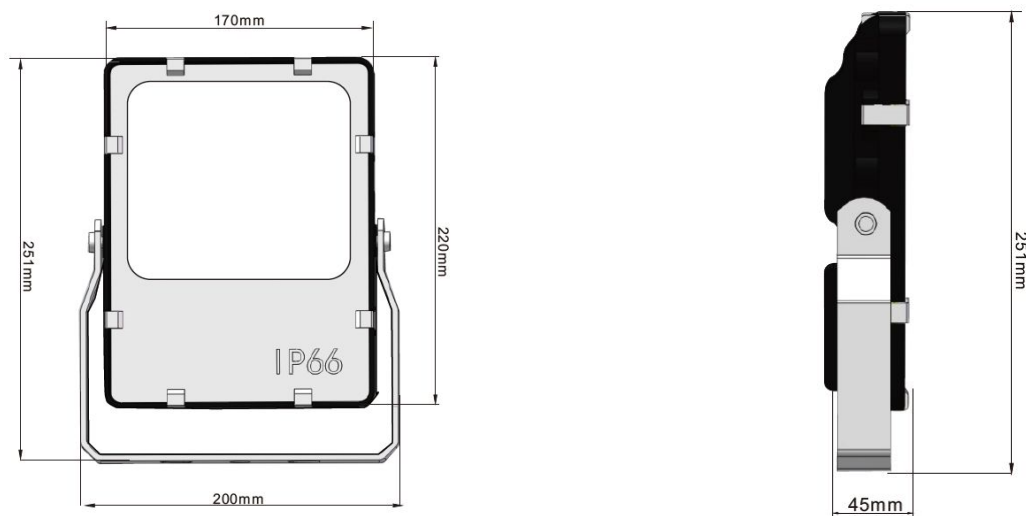

Afmeting en materiaal eigenschappen

Afmetingen (LxBxH)	222x170x45mm
Gewicht (kg)	2,03
Kleur	zwart
Werktemperatuur (°C)	-20~+50
IP waarde	IP66
IK waarde	IK08
UV bestendig	ja
Zeewater bestendig	ja
Aantal in bulk	10
Aantal op pallet	
Minimum bestelaantal	1
Stockartikel	ja

Lumen distribution

Distance curve:

Spectrum distribution

Lumendrop

Accessoires

- FLSTANGMINI-B Stang mini 50cm zwart voor Evolve projector
- FLSTANG-B Stang 80cm zwart voor Evolve projector
- FL-POLE Paal opzetstuk 60mm voor Evolve floodlight
- FLSPIKE-B Grondpin voor Evolve floodlight 25cm zwart
- LOV24B Flap voor Evolve projector 24W zwart
- IP68-connect Verbindingsset 3-polig IP68 2,5mm² male-female

Afmetingen

Aansluitschema