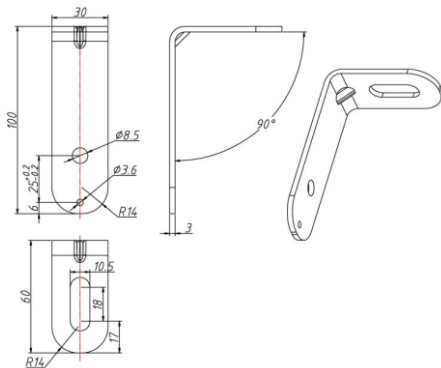

Afmetingen

Garantie en certificatie

Garantie (jaar)	2	(exclusief batterijen)