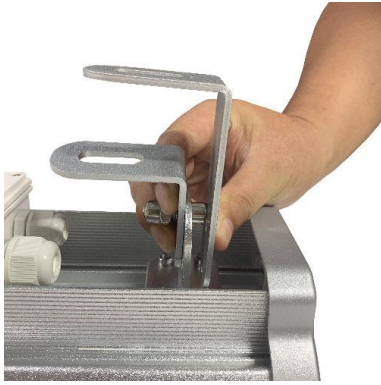

UBOATMB Set richtbare montagebeugels 60° UBOAT

Set extra lange montagebeugels voor UBOAT. Geschikt voor montage op muur/plafond. De langere montagebeugels laten toe om het armatuur te monteren onder een hoek van 60°.

IP65

2 JAAR

JA

Technische eigenschappen

Referentie	UBOATMB
EAN code	5420076239831
ETIM code	EC002557

Afmeting en materiaal eigenschappen

Afmetingen (LxBxH)	100x30x60mm
Buitendiameter (mm)	
Inbouwdiameter (mm)	
Gewicht (kg)	0,4
Kleur	alu
IP waarde	IP65
Aantal in bulk	
Aantal op pallet	0
Minimum bestelaantal	1