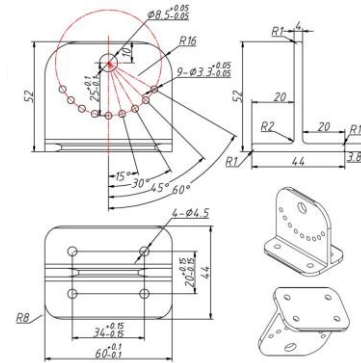

Afmetingen

Garantie en certificatie

Garantie (jaar)	2	(exclusief batterijen)