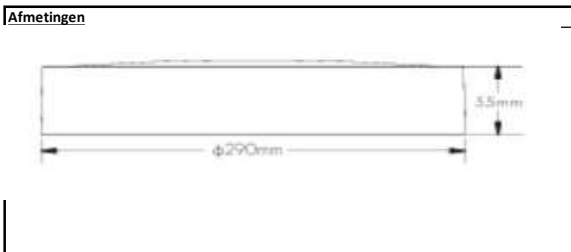

Technische eigenschappen		
Referentie	MO18PSCTSB	MO18PSCTSW
EAN-code	5420076295967	5420076295622
ETIM-code	EC002892	
Garantie	5 jaar	

Afmetingen en materiaal eigenschappen	
Afmetingen (L x L x H)	290x290x55mm
Gewicht	0,82 kg
Kleur	Wit/Zwart
Werktemperatuur	-20°C <-> 50°C
IP	IP65
IK	IK10
UV bestendig	Nee

Logistieke specificaties	
Aantal in bulk	6
Aantal op pallet	240
Minimum bestelaantal	1
Stockartikel	ja