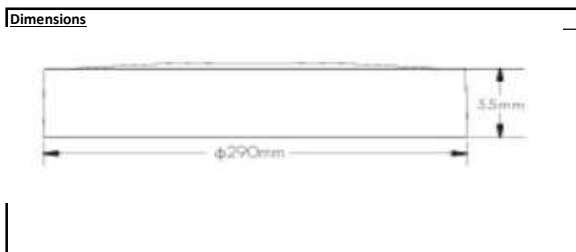

Spécifications technique	
Reference	MO184W
EAN-code	5420076234515
ETIM-code	EC002892
Garantie	5 ans

Dimensions et caractéristiques du matériau	
Dimensions (LxIxH)	290x290x55mm
Poids	0,82 kg
Couleur	Blanc
Temp. de fonctionnement	-20°C <-> 50°C
Valeur IP	IP65
Valeur IK	IK10
Résistant aux UV	Non

Spécifications logistiques	
Nombre en vrac	6
Nombre sur palette	240
Quantité minimum	1
Article en stock	Oui