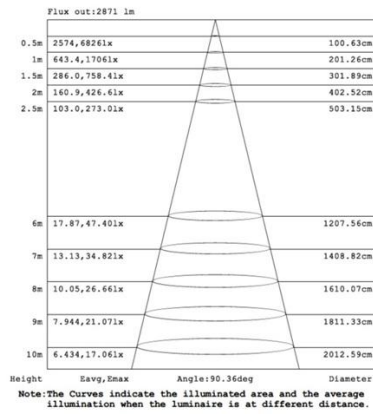

Distance curve: