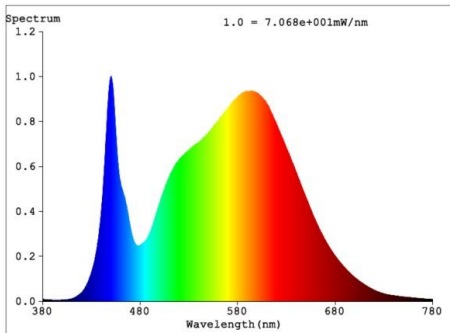

Spectrum distributio

Lumendrop

MAPER606030CSCUR	LM/W	wattage(w)
600mA	2836.29	21.612
700mA	3253.47	25.203
800mA	3616.85	28.91
900mA	4095.41	33.282
1000mA	4417.72	37.049