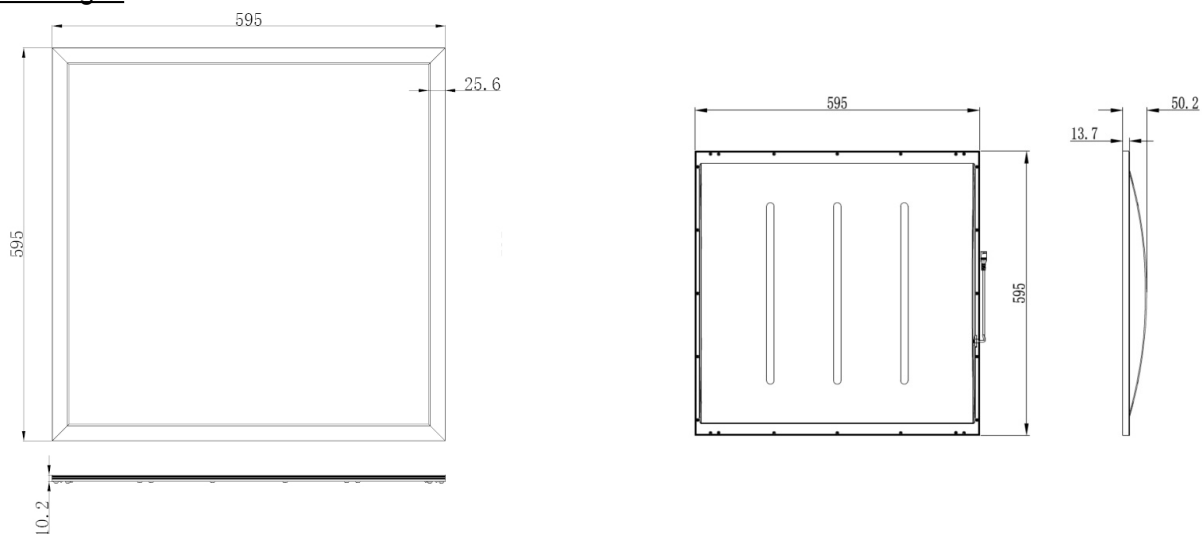

### Afmeting en materiaal eigenschappen

Afmetingen (LxBxH)	595x595x50,2mm
Gewicht (kg)	2,3
Kleur	wit RAL9016
Werktemperatuur (°C)	-25~+40
IP waarde	IP40
IK waarde	IK02
UV bestendig	nee
Zeewater bestendig	nee
UL 94	
Aantal in bulk	5
Aantal op pallet	72
Minimum bestelaantal	1
Stockartikel	ja
EPA	
glow wire test (C°)	650

### Distance curve:

### Afmetingen