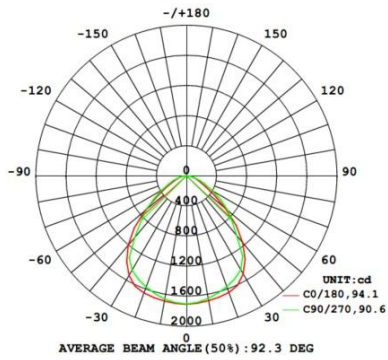

MAPER606030CSCUR - LED Paneel Manga Performance 60x60 30W 3-4K Curved

Lumen distribution