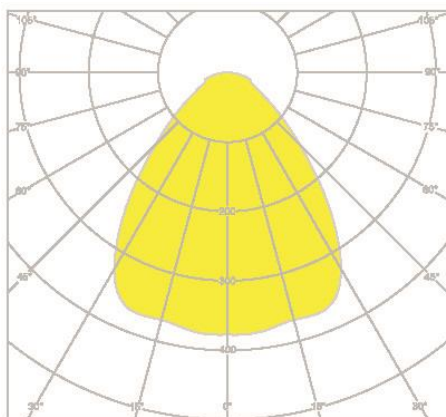

LT15614R90B - Linear track 1,5m 61W CRI90 4000K 90gr zwart

Lumen distribution