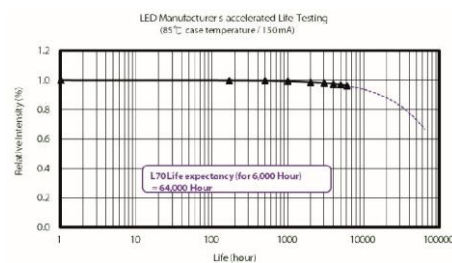

LT15614R90B - Linear track 1,5m 61W CRI90 4000K 90gr zwart

Lumen distribution

Distance curve:

Spectrum distribution

Lumendrop

Afmetingen

Aansluitschema