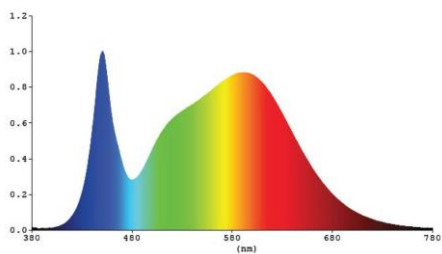

Ledfabrikant	Edison
Aantal LEDs	165
Fotobiologische klasse	RG0

Afmeting en materiaal eigenschappen

Afmetingen (LxBxH)	1504x64x54mm
Gewicht (kg)	1,5
Kleur	zwart RAL9005
Werktemperatuur (°C)	-20~+60
IP waarde	IP20
IK waarde	IK06
UV bestendig	ja
Zeewater bestendig	nee
UL 94	
Aantal in bulk	10
Aantal op pallet	120
Minimum bestelaantal	1
Stockartikel	ja

LT15614R90B - Linear track 1,5m 61W CRI90 4000K 90gr zwart

Lumen distribution

Distance curve:

Spectrum distribution

Lumendrop

Afmetingen

Aansluitschema