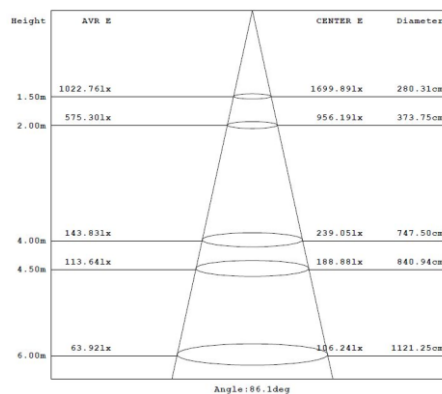

Ledfabrikant	Edison
Aantal LEDs	165
Fotobiologische klasse	RG0

Afmeting en materiaal eigenschappen

Afmetingen (LxBxH)	1504x64x54mm
Gewicht (kg)	1,5
Kleur	zwart RAL9005
Werktemperatuur (°C)	-20~+60
IP waarde	IP20
IK waarde	IK06
UV bestendig	ja
Zeewater bestendig	nee
UL 94	
Aantal in bulk	10
Aantal op pallet	120
Minimum bestelaantal	1
Stockartikel	ja

LT15614R90B - Linear track 1,5m 61W CRI90 4000K 90gr zwart

Lumen distribution

Distance curve:

Spectrum distribution

Lumendrop

Afmetingen

Aansluitschema