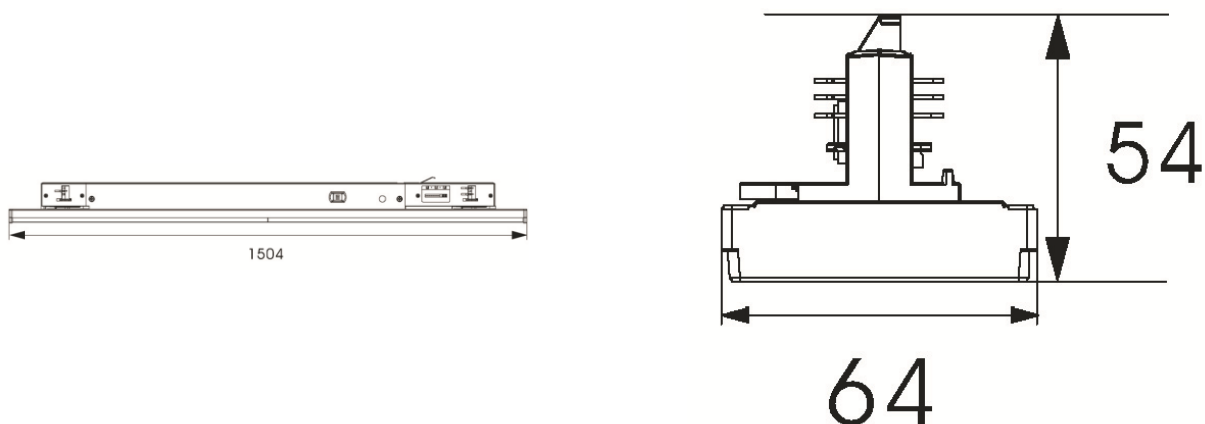

Ledfabrikant	Edison
Aantal LEDs	165
Fotobiologische klasse	RG0

Afmeting en materiaal eigenschappen

Afmetingen (LxBxH)	1504x64x54mm
Gewicht (kg)	1,5
Kleur	zwart RAL9005
Werktemperatuur (°C)	-20~+60
IP waarde	IP20
IK waarde	IK06
UV bestendig	ja
Zeewater bestendig	nee
UL 94	
Aantal in bulk	10
Aantal op pallet	120
Minimum bestelaantal	1
Stockartikel	ja

LT15614R90B - Linear track 1,5m 61W CRI90 4000K 90gr zwart

Lumen distribution

Distance curve:

Spectrum distribution

Lumendrop

Afmetingen

Aansluitschema