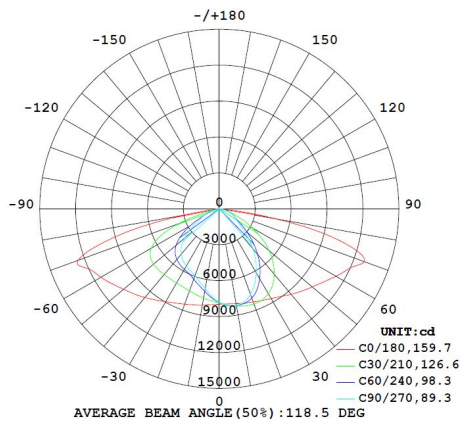

Lumen distribution