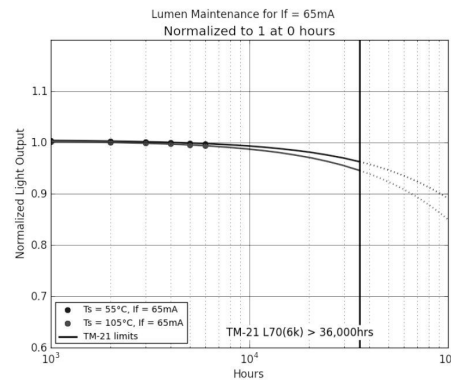

Lumendrop

Accessoires

LDAT	Streetlight support mural type T 60mm RAL9022	
LDAL	Streetlight support mural type L 60mm RAL9022	
LDA2	Streetlight adaptateur rond à 2x rond 60mm RAL9022	
LDA4	Streetlight adaptateur rond à 4x rond 60mm RAL9022	
LDA8060	Streetlight adaptateur rond de 60mm à 80mm RAL9022	
LDA4060	Streetlight adaptateur rond de 60mm à 40mm RAL9022	
LDAS	Streetlight adaptateur carré à rond 60mm RAL9022	
LDAS2	Streetlight adaptateur carré à 2x rond 60mm RAL9022	
LDAS4	Streetlight adaptateur carré à 4x rond 60mm RAL9022