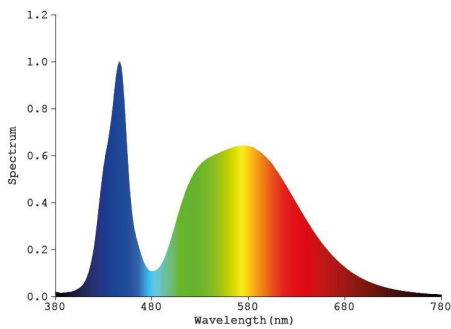

Spectrum distribution