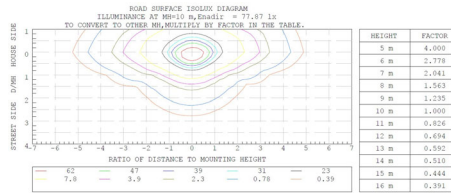

Distance curve: