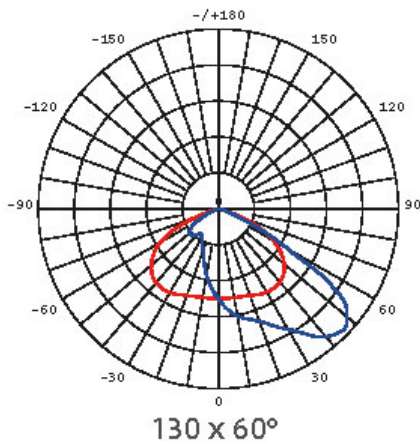

ITST8057G3 - Streetlight M 80W 5700K CLO 1-10V grijs 130x60

Lumen distributie

Distance curve:

Spectrum distributie