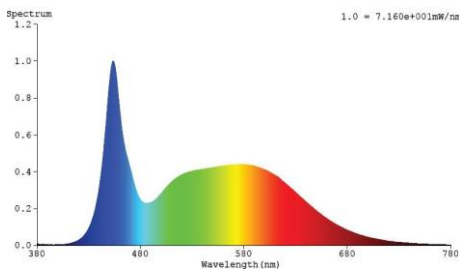

Lumendrop

In-Situ Inputs	
Drive current for each LED package/array/module (mA):	102.56
In-situ case temperature (T_c, °C):	74.5
Percentage of initial lumens to project to (e.g. for L₇₀, enter 70):	90
Results	
Time (t) at which to estimate lumen maintenance (hours):	121,500
Lumen maintenance at time (t) (%):	90.01%
Reported L90 (hours):	>60000

Accessoires

LDAT	Streetlight muurbeugel T 60mm lichtgrijs	
LDAL	Streetlight muurbeugel L 60mm lichtgrijs RAL9022	
LDA8060	Streetlight adapter 60/80mm lichtgrijs RAL9022	
LDA4060	Streetlight adapter 60/40mm lichtgrijs RAL9022	
LDA2	Streetlight adapter 2x 60mm lichtgrijs RAL9022	
LDA4	Streetlight adapter 4x 60mm lichtgrijs RAL9022	
LDAS	Streetlight adapter S105/R60mm lichtgrijs RAL9022	
LDAS4	Streetlight adapter S105/4x60mm dlichtgr RAL9022