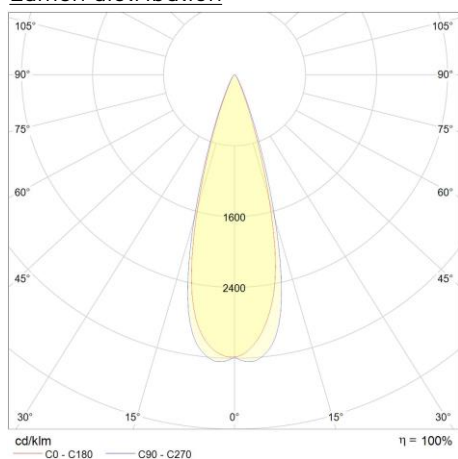

F230DI-W3000 - Tracklight F2 30W 36° 3000K CRI90 intrack wit

Lumen distribution