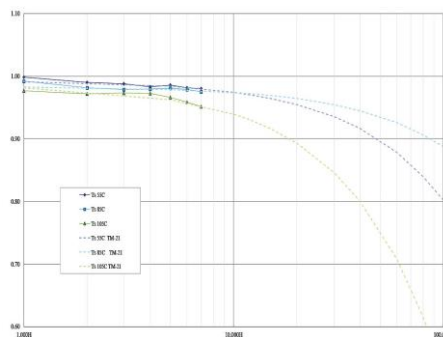

F230DI-W3000 - Tracklight F2 30W 36° 3000K CRI90 intrack wit

Lumen distribution

Distance curve:

Spectrum distribution

Lumendrop