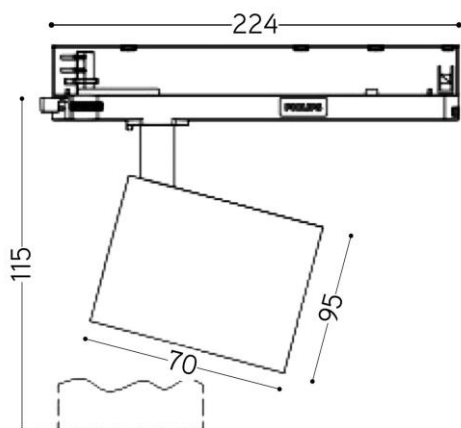

### Afmeting en materiaal eigenschappen

Afmetingen (LxBxH)	224x95x115mm
Gewicht (kg)	0,72
Kleur	wit RAL9016
Werktemperatuur (°C)	-20~+45
IP waarde	IP20
IK waarde	IK07
UV bestendig	ja
Zeewater bestendig	nee
UL 94	
Aantal in bulk	18
Aantal op pallet	0
Minimum bestelaantal	1
Stockartikel	ja

### Afmetingen