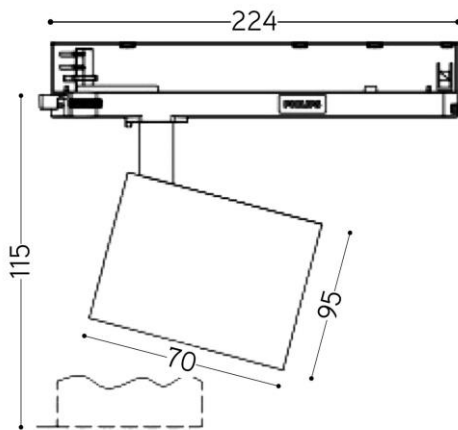

Ledfabrikant	Citizen
Aantal LEDs	1
Fotobiologische klasse	RG0

Afmeting en materiaal eigenschappen

Afmetingen (LxBxH)	224x95x115mm
Gewicht (kg)	0,72
Kleur	zwart RAL9005
Werktemperatuur (°C)	-20~+45
IP waarde	IP20
IK waarde	IK07
UV bestendig	ja
Zeewater bestendig	nee
UL 94	
Aantal in bulk	18
Aantal op pallet	0
Minimum bestelaantal	1
Stockartikel	ja

F230DI-B3000 - Tracklight F2 30W 36° 3000K CRI90 intrack zwart

Lumen distribution

Distance curve:

Spectrum distribution

Lumendrop

F230DI-B3000 - Tracklight F2 30W 36° 3000K CRI90 intrack zwart

Afmetingen

Aansluitschema