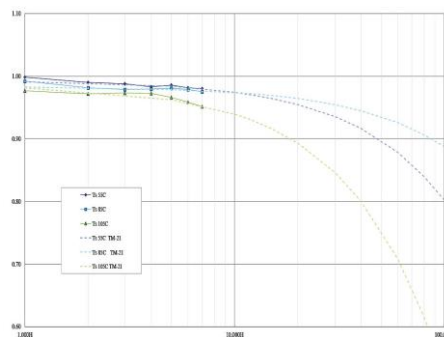

Ledfabrikant	Citizen
Aantal LEDs	1
Fotobiologische klasse	RG0

Afmeting en materiaal eigenschappen

Afmetingen (LxBxH)	224x95x115mm
Gewicht (kg)	0,72
Kleur	zwart RAL9005
Werktemperatuur (°C)	-20~+45
IP waarde	IP20
IK waarde	IK07
UV bestendig	ja
Zeewater bestendig	nee
UL 94	
Aantal in bulk	18
Aantal op pallet	0
Minimum bestelaantal	1
Stockartikel	ja

F230DI-B3000 - Tracklight F2 30W 36° 3000K CRI90 intrack zwart

Lumen distribution

Distance curve:

Spectrum distribution

Lumendrop

F230DI-B3000 - Tracklight F2 30W 36° 3000K CRI90 intrack zwart

Afmetingen

Aansluitschema