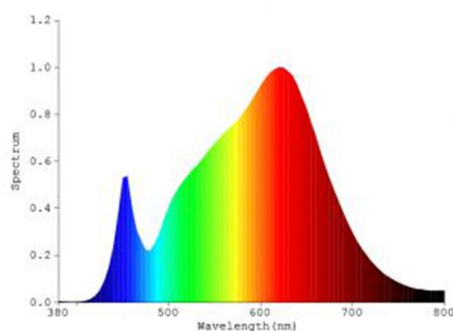

Distance curve:

Spectrum distribution