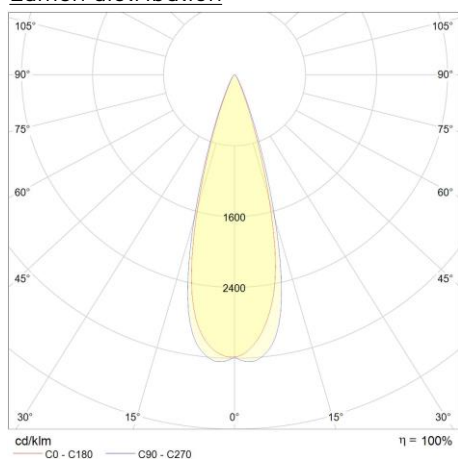

F230DI-B3000 - Tracklight F2 30W 36° 3000K CRI90 intrack zwart

Lumen distribution