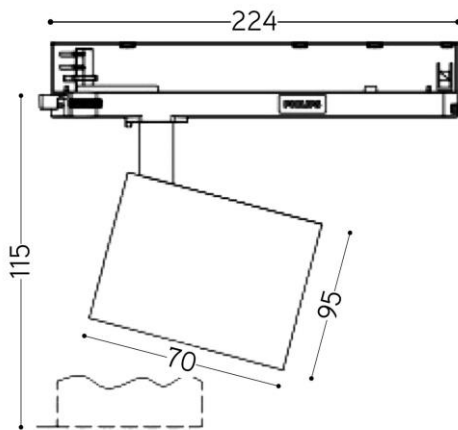

Ledfabrikant	Citizen
Aantal LEDs	1
Fotobiologische klasse	RG0

Afmeting en materiaal eigenschappen

Afmetingen (LxBxH)	224x95x115mm
Gewicht (kg)	0,72
Kleur	zwart RAL9005
Werktemperatuur (°C)	-20~+45
IP waarde	IP20
IK waarde	IK07
UV bestendig	ja
Zeewater bestendig	nee
UL 94	
Aantal in bulk	18
Aantal op pallet	0
Minimum bestelaantal	1
Stockartikel	ja

Lumen distribution

Distance curve:

Spectrum distribution

Lumendrop

Afmetingen

Aansluitschema