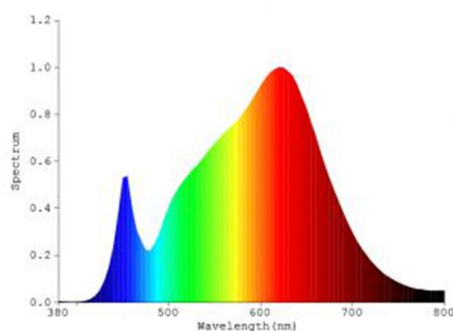

Ledfabrikant	Citizen
Aantal LEDs	1
Fotobiologische klasse	RG0

Afmeting en materiaal eigenschappen

Afmetingen (LxBxH)	224x95x115mm
Gewicht (kg)	0,72
Kleur	zwart RAL9005
Werktemperatuur (°C)	-20~+45
IP waarde	IP20
IK waarde	IK07
UV bestendig	ja
Zeewater bestendig	nee
UL 94	
Aantal in bulk	18
Aantal op pallet	0
Minimum bestelaantal	1
Stockartikel	ja

Lumen distribution

Distance curve:

Spectrum distribution

Lumendrop

Afmetingen

Aansluitschema