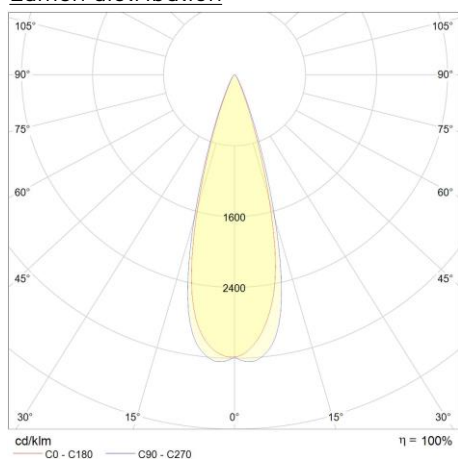

Ledfabrikant	Citizen
Aantal LEDs	1
Fotobiologische klasse	RG0

Afmeting en materiaal eigenschappen

Afmetingen (LxBxH)	224x95x115mm
Gewicht (kg)	0,72
Kleur	zwart RAL9005
Werktemperatuur (°C)	-20~+45
IP waarde	IP20
IK waarde	IK07
UV bestendig	ja
Zeewater bestendig	nee
UL 94	
Aantal in bulk	18
Aantal op pallet	0
Minimum bestelaantal	1
Stockartikel	ja

Lumen distribution

Distance curve:

Spectrum distribution

Lumendrop

Afmetingen

Aansluitschema