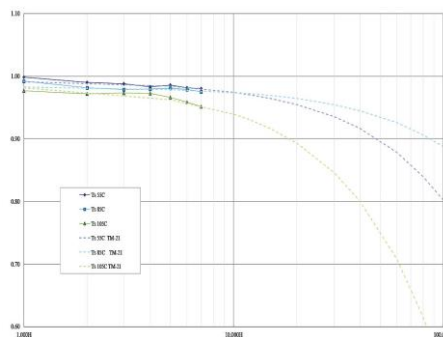

Ledfabrikant	Citizen
Aantal LEDs	1
Fotobiologische klasse	RG0

Afmeting en materiaal eigenschappen

Afmetingen (LxBxH)	224x95x115mm
Gewicht (kg)	0,72
Kleur	zwart RAL9005
Werktemperatuur (°C)	-20~+45
IP waarde	IP20
IK waarde	IK07
UV bestendig	ja
Zeewater bestendig	nee
UL 94	
Aantal in bulk	18
Aantal op pallet	0
Minimum bestelaantal	1
Stockartikel	ja

Lumen distribution

Distance curve:

Spectrum distribution

Lumendrop

Afmetingen

Aansluitschema