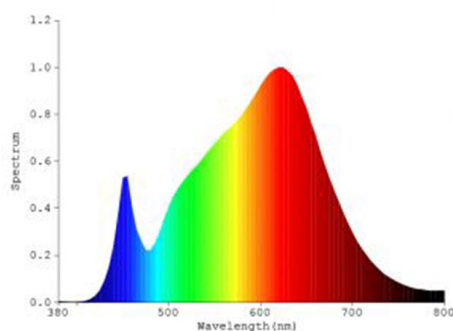

Ledfabrikant	Citizen
Aantal LEDs	1
Fotobiologische klasse	RG0

Afmeting en materiaal eigenschappen

Afmetingen (LxBxH)	226,5x90x178mm
Gewicht (kg)	1,1
Kleur	wit RAL9016
Werktemperatuur (°C)	-20~+45
IP waarde	IP20
IK waarde	IK07
UV bestendig	ja
Zeewater bestendig	nee
UL 94	
Aantal in bulk	16
Aantal op pallet	0
Minimum bestelaantal	1
Stockartikel	ja

Lumen distribution

Distance curve:

Spectrum distribution

Lumendrop

Afmetingen

Aansluitschema