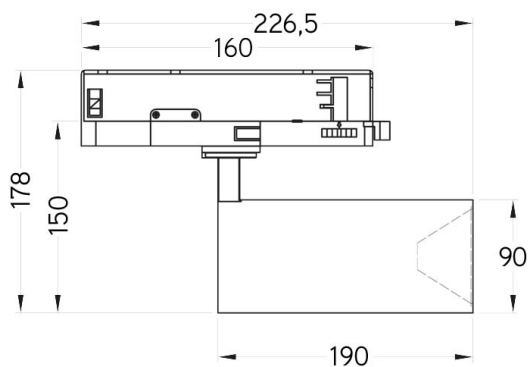

Ledfabrikant	Citizen
Aantal LEDs	1
Fotobiologische klasse	RG0

Afmeting en materiaal eigenschappen

Afmetingen (LxBxH)	226,5x90x178mm
Gewicht (kg)	1,1
Kleur	wit RAL9016
Werktemperatuur (°C)	-20~+45
IP waarde	IP20
IK waarde	IK07
UV bestendig	ja
Zeewater bestendig	nee
UL 94	
Aantal in bulk	16
Aantal op pallet	0
Minimum bestelaantal	1
Stockartikel	ja

Lumen distribution

Distance curve:

Spectrum distribution

Lumendrop

Afmetingen

Aansluitschema