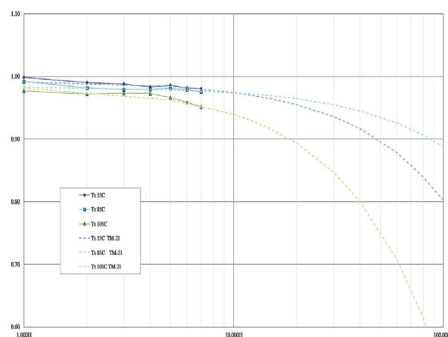

Ledfabrikant	Citizen
Aantal LEDs	1
Fotobiologische klasse	RG0

Afmeting en materiaal eigenschappen

Afmetingen (LxBxH)	226,5x90x178mm
Gewicht (kg)	1,1
Kleur	wit RAL9016
Werktemperatuur (°C)	-20~+45
IP waarde	IP20
IK waarde	IK07
UV bestendig	ja
Zeewater bestendig	nee
UL 94	
Aantal in bulk	16
Aantal op pallet	0
Minimum bestelaantal	1
Stockartikel	ja

Lumen distribution

Distance curve:

Spectrum distribution

Lumendrop

Afmetingen

Aansluitschema