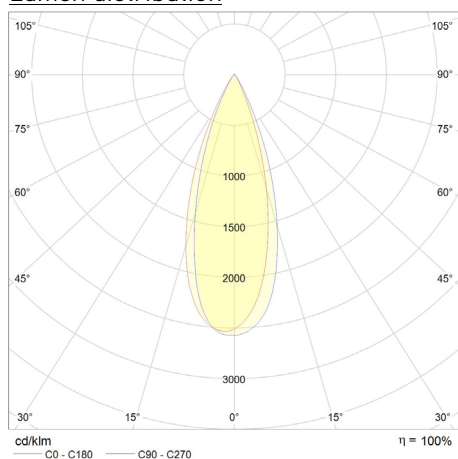

Ledfabrikant	Citizen
Aantal LEDs	1
Fotobiologische klasse	RG0

Afmeting en materiaal eigenschappen

Afmetingen (LxBxH)	226,5x90x178mm
Gewicht (kg)	1,1
Kleur	wit RAL9016
Werktemperatuur (°C)	-20~+45
IP waarde	IP20
IK waarde	IK07
UV bestendig	ja
Zeewater bestendig	nee
UL 94	
Aantal in bulk	16
Aantal op pallet	0
Minimum bestelaantal	1
Stockartikel	ja

Lumen distribution

Distance curve:

Spectrum distribution

Lumendrop

Afmetingen

Aansluitschema