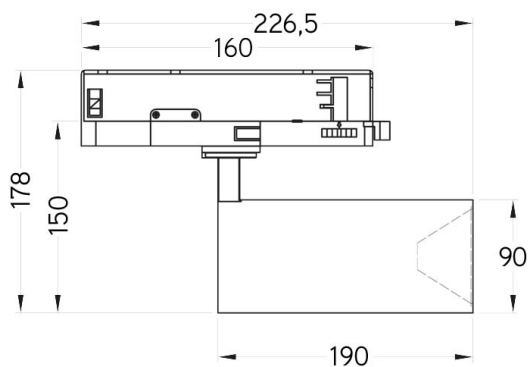

Ledfabrikant	Citizen
Aantal LEDs	1
Fotobiologische klasse	RG0

Afmeting en materiaal eigenschappen

Afmetingen (LxBxH)	226,5x90x178mm
Gewicht (kg)	1,1
Kleur	zwart RAL9004
Werktemperatuur (°C)	-20~+45
IP waarde	IP20
IK waarde	IK07
UV bestendig	ja
Zeewater bestendig	nee
UL 94	
Aantal in bulk	16
Aantal op pallet	0
Minimum bestelaantal	1
Stockartikel	ja

Lumen distribution

Distance curve:

Spectrum distribution

Lumendrop

Afmetingen

Aansluitschema