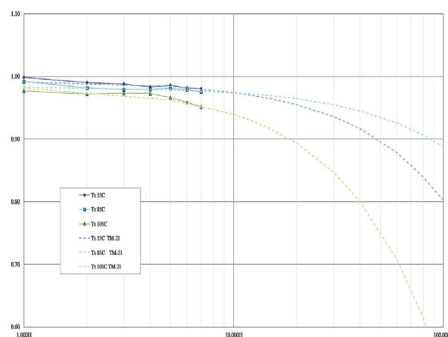

Ledfabrikant	Citizen
Aantal LEDs	1
Fotobiologische klasse	RG0

Afmeting en materiaal eigenschappen

Afmetingen (LxBxH)	226,5x90x178mm
Gewicht (kg)	1,1
Kleur	zwart RAL9004
Werktemperatuur (°C)	-20~+45
IP waarde	IP20
IK waarde	IK07
UV bestendig	ja
Zeewater bestendig	nee
UL 94	
Aantal in bulk	16
Aantal op pallet	0
Minimum bestelaantal	1
Stockartikel	ja

Lumen distribution

Distance curve:

Spectrum distribution

Lumendrop

Afmetingen

Aansluitschema