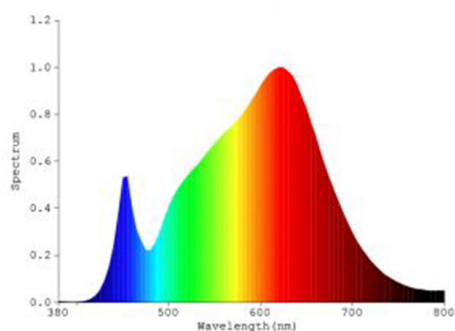

Ledfabrikant	Citizen
Aantal LEDs	1
Fotobiologische klasse	RG0

Afmeting en materiaal eigenschappen

Afmetingen (LxBxH)	226,5x90x178mm
Gewicht (kg)	1,1
Kleur	zwart RAL9004
Werktemperatuur (°C)	-20~+45
IP waarde	IP20
IK waarde	IK07
UV bestendig	ja
Zeewater bestendig	nee
UL 94	
Aantal in bulk	16
Aantal op pallet	0
Minimum bestelaantal	1
Stockartikel	ja

Lumen distribution

Distance curve:

Spectrum distribution

Lumendrop

Afmetingen

Aansluitschema