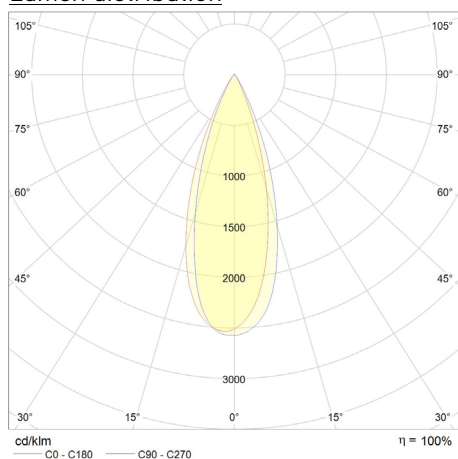

Ledfabrikant	Citizen
Aantal LEDs	1
Fotobiologische klasse	RG0

Afmeting en materiaal eigenschappen

Afmetingen (LxBxH)	226,5x90x178mm
Gewicht (kg)	1,1
Kleur	zwart RAL9004
Werktemperatuur (°C)	-20~+45
IP waarde	IP20
IK waarde	IK07
UV bestendig	ja
Zeewater bestendig	nee
UL 94	
Aantal in bulk	16
Aantal op pallet	0
Minimum bestelaantal	1
Stockartikel	ja

Lumen distribution

Distance curve:

Spectrum distribution

Lumendrop

Afmetingen

Aansluitschema