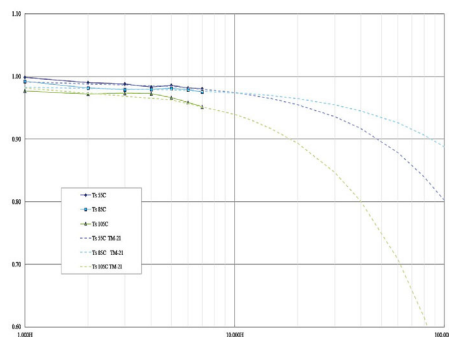

Lumen distribution

Distance curve:

Spectrum distribution

Lumendrop