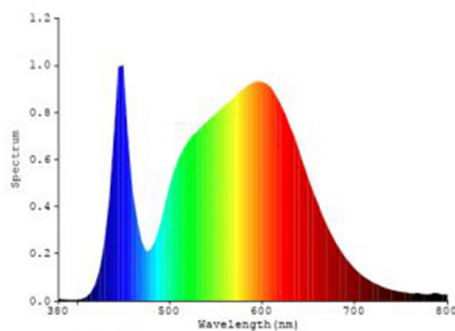

Distance curve:

Spectrum distribution