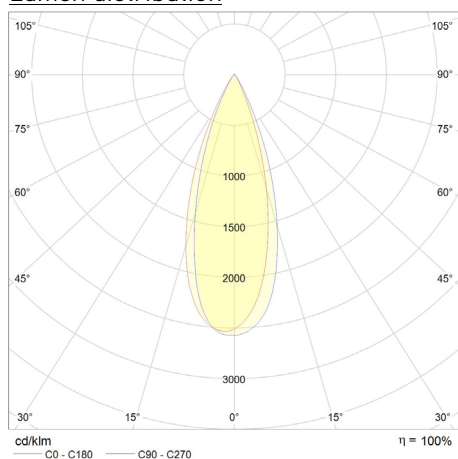

### Lichttechnische eigenschappen

|                      |                  |
|----------------------|------------------|
| Lichtbundel(°)       | 30               |
| Kleurtemperatuur (K) | 4000             |
| Kleurweergave CRI    | 90               |
| UGR                  | 22               |
| Kleurvastheid SDCM   | 4,5              |
| Lumen output (Lm)    | 2500             |
| Lm/W                 | 100              |
| Flux code            | 96 99 100 98 100 |
| Ledchip              | COB1202          |

### Afmeting en materiaal eigenschappen

|                      |                |
|----------------------|----------------|
| Afmetingen (LxBxH)   | 226,5x90x178mm |
| Gewicht (kg)         | 1,1            |
| Kleur                | zwart RAL9004  |
| Werktemperatuur (°C) | -20~+45        |
| IP waarde            | IP20           |
| IK waarde            | IK07           |
| UV bestendig         | ja             |
| Zeewater bestendig   | nee            |
| UL 94                |                |
| Aantal in bulk       | 16             |
| Aantal op pallet     | 0              |
| Minimum bestelaantal | 1              |
| Stockartikel         | ja             |

### Lumen distribution

### Afmetingen