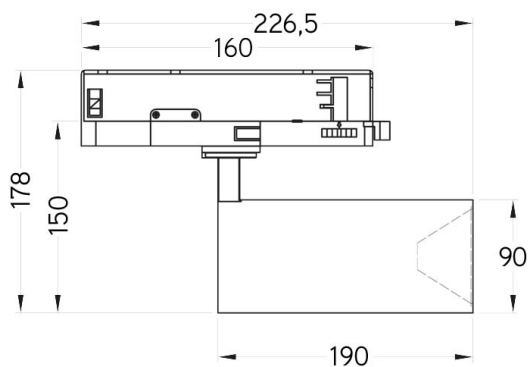

### Afmeting en materiaal eigenschappen

|                      |                |
|----------------------|----------------|
| Afmetingen (LxBxH)   | 226,5x90x178mm |
| Gewicht (kg)         | 1,1            |
| Kleur                | zwart RAL9004  |
| Werktemperatuur (°C) | -20~+45        |
| IP waarde            | IP20           |
| IK waarde            | IK07           |
| UV bestendig         | ja             |
| Zeewater bestendig   | nee            |
| UL 94                |                |
| Aantal in bulk       | 16             |
| Aantal op pallet     | 0              |
| Minimum bestelaantal | 1              |
| Stockartikel         | ja             |

### Lumen distribution

### Distance curve:

### Afmetingen