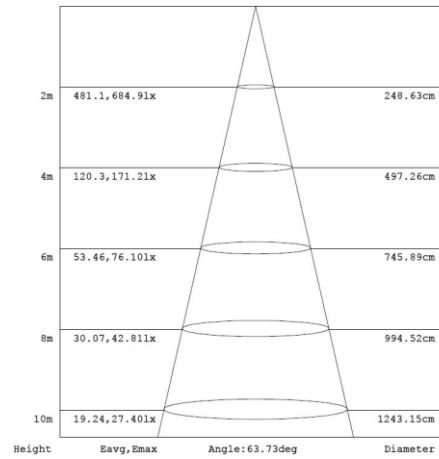

Distance curve: