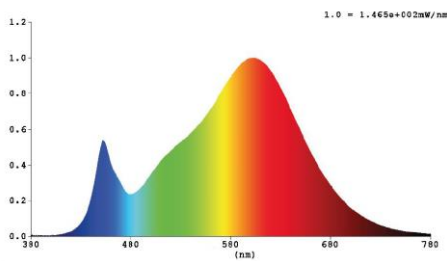

Spectrum distribution

Lumendrop

Model:	EV25B4	EV45B4	EV75B4	EV100B4
Time (t) at which to estimate lumen maintenance (hours):	50000	50000	50000	50000
Lumen maintenance at time (t) (%):	94.72%	94.72%	94.72%	94.72%
Reported L90 (hours):	>60000	>60000	>60000	>60000
Reported L70 (hours):	>60000	>60000	>60000	>60000

Model:	EV150B4	EV200B4	EV240B4	EV240H OB4
Time (t) at which to estimate lumen maintenance (hours):	50000	50000	50000	50000
Lumen maintenance at time (t) (%):	94.72%	94.72%	94.72%	94.72%
Reported L90 (hours):	>60000	>60000	>60000	>60000
Reported L70 (hours):	>60000	>60000	>60000	>60000