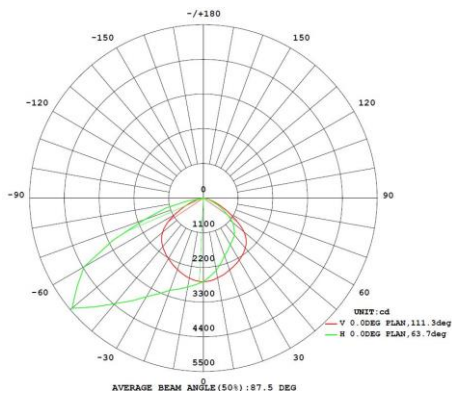

### Lichttechnische eigenschappen

Lichtbundel(*)	ASYM 2x60gr
Kleurtemperatuur (K)	4000
Kleurweergave CRI	82
UGR	<30
Kleurvastheid SDCM	3
Lumen output (Lm)	8896
Lm/W	122
Flux code	40 80 97 100 139
Ledchip	EMC3030
Ledfabrikant	Lumileds
Aantal LEDs	96
Fotobiologische klasse	RG1

### Afmeting en materiaal eigenschappen

Afmetingen (LxBxH)	333x74x368mm
Gewicht (kg)	4,27
Kleur	zwart
Werktemperatuur (°C)	-30~+45
IP waarde	IP66
IK waarde	IK08
UV bestendig	ja
Zeewater bestendig	ja
UL 94	
Aantal in bulk	3
Aantal op pallet	
Minimum bestelaantal	1
Stockartikel	nee

### Lumen distribution

### Afmetingen