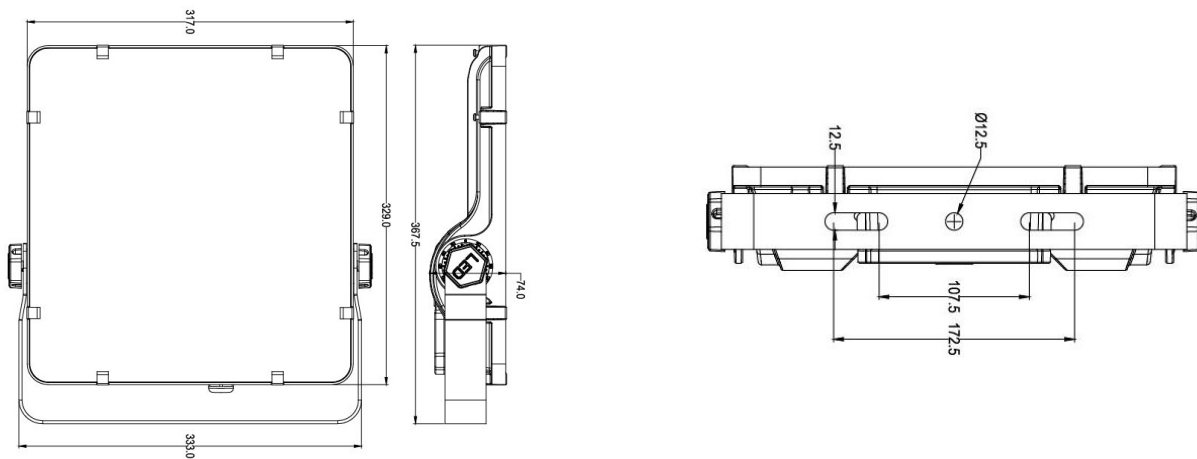

### Afmeting en materiaal eigenschappen

Afmetingen (LxBxH)	333x74x368mm
Gewicht (kg)	4,27
Kleur	zwart
Werktemperatuur (°C)	-30~+45
IP waarde	IP66
IK waarde	IK08
UV bestendig	ja
Zeewater bestendig	ja
UL 94	
Aantal in bulk	3
Aantal op pallet	
Minimum bestelaantal	1
Stockartikel	nee

### Afmetingen