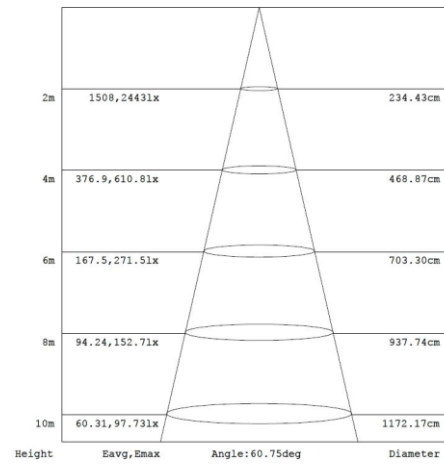

Afmeting en materiaal eigenschappen

Afmetingen (LxBxH)	333x74x368mm
Gewicht (kg)	4,27
Kleur	zwart
Werktemperatuur (°C)	-30~+45
IP waarde	IP66
IK waarde	IK08
UV bestendig	ja
Zeewater bestendig	ja
UL 94	
Aantal in bulk	3
Aantal op pallet	
Minimum bestelaantal	1
Stockartikel	ja

EV75B604DA - Evolve2 75W 4000K 60gr zwart DALI ENEC

Lumen distribution

Distance curve:

Spectrum distribution

Lumendrop

Model:	EV25B4	EV45B4	EV75B4	EV100B4
Time (t) at which to estimate lumen maintenance (hours):	50000	50000	50000	50000
Lumen maintenance at time (t) (%):	94.72%	94.72%	94.72%	94.72%
Reported L90 (hours):	>60000	>60000	>60000	>60000
Reported L70 (hours):	>60000	>60000	>60000	>60000

Afmetingen

Aansluitschema