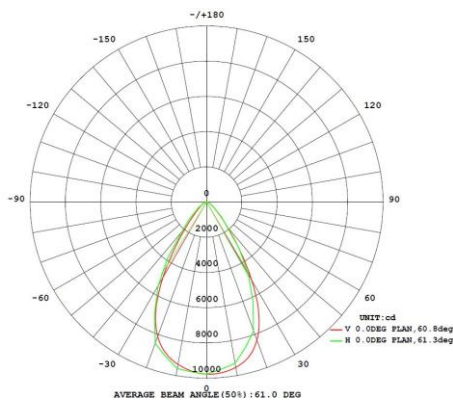

EV75B604DA - Evolve2 75W 4000K 60gr zwart DALI ENEC

Lumen distribution