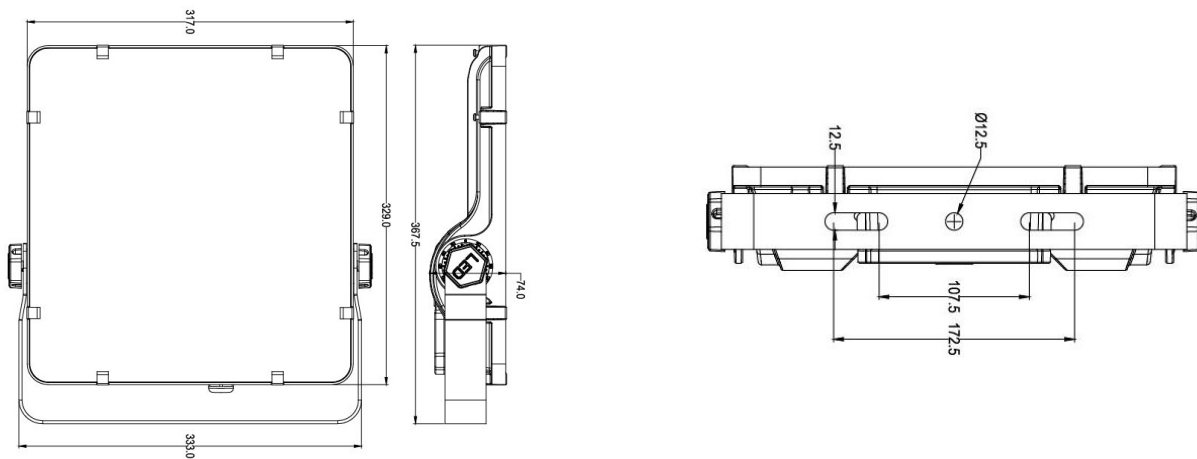

Afmeting en materiaal eigenschappen

Afmetingen (LxBxH)	333x74x368mm
Gewicht (kg)	4,27
Kleur	zwart
Werktemperatuur (°C)	-30~+45
IP waarde	IP66
IK waarde	IK08
UV bestendig	ja
Zeewater bestendig	ja
UL 94	
Aantal in bulk	3
Aantal op pallet	
Minimum bestelaantal	1
Stockartikel	ja

Afmetingen

Aansluitschema