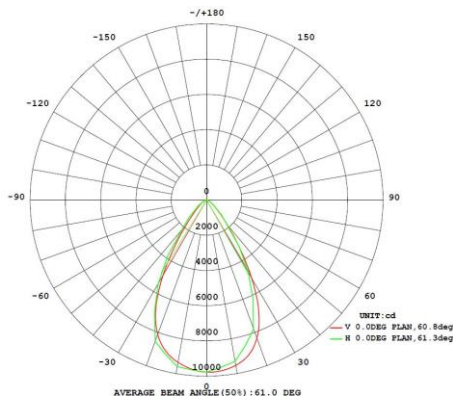

Garantie en certificatie

ENEC	ja
Garantie (jaar)	5 (exclusief batterijen)

Lichttechnische eigenschappen

Lichtbundel(°)	60
Kleurtemperatuur (K)	4000
Kleurweergave CRI	82
UGR	28
Kleurvastheid SDCM	3
Lumen output (Lm)	10161
Lm/W	140
Flux code	85 97 99 100 104
Ledchip	SMD3030
Ledfabrikant	Lumileds
Aantal LEDs	96
Fotobiologische klasse	RG1

Afmeting en materiaal eigenschappen

Afmetingen (LxBxH)	333x74x368mm
Gewicht (kg)	4,27
Kleur	zwart
Werktemperatuur (°C)	-30~+45
IP waarde	IP66
IK waarde	IK08
UV bestendig	ja
Zeewater bestendig	ja
UL 94	
Aantal in bulk	3
Aantal op pallet	
Minimum bestelaantal	1
Stockartikel	ja

EV75B604 - Evolve2 75W 4000K 60gr zwart ENEC

Lumen distribution

Spectrum distribution

Distance curve:

Lumendrop

Model:	EV25B4	EV45B4	EV75B4	EV100B4
Time (t) at which to estimate lumen maintenance (hours):	50000	50000	50000	50000
Lumen maintenance at time (t) (%):	94.72%	94.72%	94.72%	94.72%
Reported L90 (hours):	>60000	>60000	>60000	>60000
Reported L70 (hours):	>60000	>60000	>60000	>60000

Afmetingen

Aansluitschema