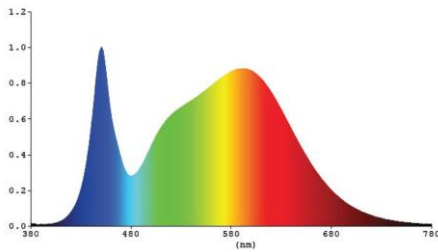

Garantie en certificatie

ENEC	ja
Garantie (jaar)	5 (exclusief batterijen)

Lichttechnische eigenschappen

Lichtbundel(°)	60
Kleurtemperatuur (K)	4000
Kleurweergave CRI	82
UGR	28
Kleurvastheid SDCM	3
Lumen output (Lm)	10161
Lm/W	140
Flux code	85 97 99 100 104
Ledchip	SMD3030
Ledfabrikant	Lumileds
Aantal LEDs	96
Fotobiologische klasse	RG1

Afmeting en materiaal eigenschappen

Afmetingen (LxBxH)	333x74x368mm
Gewicht (kg)	4,27
Kleur	zwart
Werktemperatuur (°C)	-30~+45
IP waarde	IP66
IK waarde	IK08
UV bestendig	ja
Zeewater bestendig	ja
UL 94	
Aantal in bulk	3
Aantal op pallet	
Minimum bestelaantal	1
Stockartikel	ja

EV75B604 - Evolve2 75W 4000K 60gr zwart ENEC

Lumen distribution

Spectrum distribution

Distance curve:

Lumendrop

Model:	EV25B4	EV45B4	EV75B4	EV100B4
Time (t) at which to estimate lumen maintenance (hours):	50000	50000	50000	50000
Lumen maintenance at time (t) (%):	94.72%	94.72%	94.72%	94.72%
Reported L90 (hours):	>60000	>60000	>60000	>60000
Reported L70 (hours):	>60000	>60000	>60000	>60000