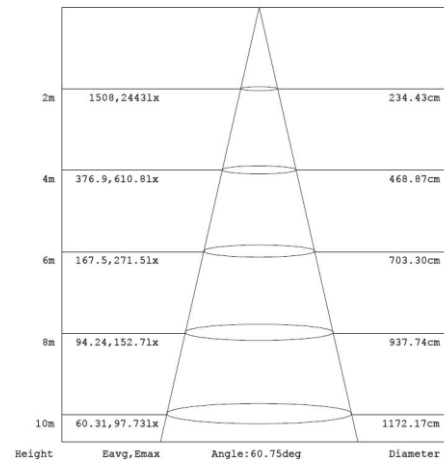

Afmeting en materiaal eigenschappen

Afmetingen (LxBxH)	333x74x368mm
Gewicht (kg)	4,27
Kleur	zwart
Werktemperatuur (°C)	-30~+45
IP waarde	IP66
IK waarde	IK08
UV bestendig	ja
Zeewater bestendig	ja
UL 94	
Aantal in bulk	3
Aantal op pallet	
Minimum bestelaantal	1
Stockartikel	ja

EV75B604 - Evolve2 75W 4000K 60gr zwart ENEC

Lumen distribution

Spectrum distribution

Distance curve:

Lumendrop

Model:	EV25B4	EV45B4	EV75B4	EV100B4
Time (t) at which to estimate lumen maintenance (hours):	50000	50000	50000	50000
Lumen maintenance at time (t) (%):	94.72%	94.72%	94.72%	94.72%
Reported L90 (hours):	>60000	>60000	>60000	>60000
Reported L70 (hours):	>60000	>60000	>60000	>60000

Afmetingen

Aansluitschema