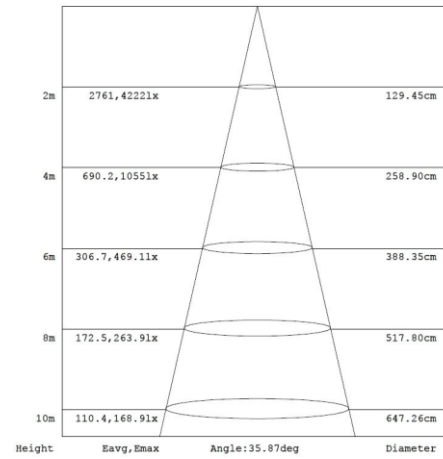

Afmeting en materiaal eigenschappen

Afmetingen (LxBxH)	333x74x368mm
Gewicht (kg)	4,27
Kleur	zwart
Werktemperatuur (°C)	-30~+45
IP waarde	IP66
IK waarde	IK08
UV bestendig	ja
Zeewater bestendig	ja
UL 94	
Aantal in bulk	3
Aantal op pallet	
Minimum bestelaantal	1
Stockartikel	ja

EV75B304 - Evolve2 75W 4000K 30gr zwart ENEC

Lumen distribution

Spectrum distribution

Distance curve:

Lumendrop

Model:	EV25B4	EV45B4	EV75B4	EV100B4
Time (t) at which to estimate lumen maintenance (hours):	50000	50000	50000	50000
Lumen maintenance at time (t) (%):	94.72%	94.72%	94.72%	94.72%
Reported L90 (hours):	>60000	>60000	>60000	>60000
Reported L70 (hours):	>60000	>60000	>60000	>60000

Afmetingen

Aansluitschema