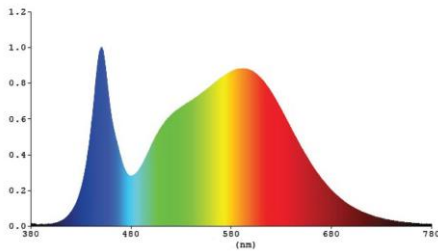

Afmeting en materiaal eigenschappen

Afmetingen (LxBxH)	333x74x368mm
Gewicht (kg)	4,27
Kleur	zwart
Werktemperatuur (°C)	-30~+45
IP waarde	IP66
IK waarde	IK08
UV bestendig	ja
Zeewater bestendig	ja
UL 94	
Aantal in bulk	3
Aantal op pallet	
Minimum bestelaantal	1
Stockartikel	ja

EV75B304 - Evolve2 75W 4000K 30gr zwart ENEC

Lumen distribution

Spectrum distribution

Distance curve:

Lumendrop

Model:	EV25B4	EV45B4	EV75B4	EV100B4
Time (t) at which to estimate lumen maintenance (hours):	50000	50000	50000	50000
Lumen maintenance at time (t) (%):	94.72%	94.72%	94.72%	94.72%
Reported L90 (hours):	>60000	>60000	>60000	>60000
Reported L70 (hours):	>60000	>60000	>60000	>60000