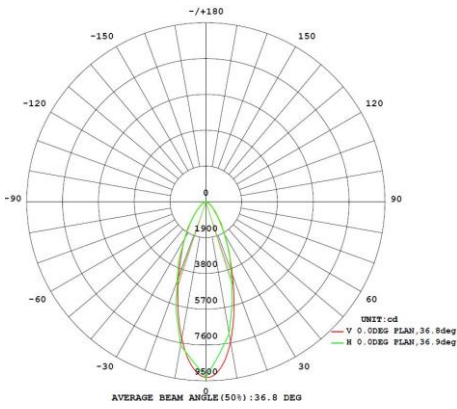

Garantie en certificatie

ENEC	ja
Garantie (jaar)	5 (exclusief batterijen)

Lichttechnische eigenschappen

Lichtbundel(°)	30
Kleurtemperatuur (K)	4000
Kleurweergave CRI	82
UGR	28
Kleurvastheid SDCM	3
Lumen output (Lm)	10057
Lm/W	140
Flux code	83 96 99 100 112
Ledchip	SMD3030
Ledfabrikant	Lumileds
Aantal LEDs	96
Fotobiologische klasse	RG1

Afmeting en materiaal eigenschappen

Afmetingen (LxBxH)	333x74x368mm
Gewicht (kg)	4,27
Kleur	zwart
Werktemperatuur (°C)	-30~+45
IP waarde	IP66
IK waarde	IK08
UV bestendig	ja
Zeewater bestendig	ja
UL 94	
Aantal in bulk	3
Aantal op pallet	
Minimum bestelaantal	1
Stockartikel	ja

EV75B304 - Evolve2 75W 4000K 30gr zwart ENEC

Lumen distribution

Spectrum distribution

Distance curve:

Lumendrop

Model:	EV25B4	EV45B4	EV75B4	EV100B4
Time (t) at which to estimate lumen maintenance (hours):	50000	50000	50000	50000
Lumen maintenance at time (t) (%):	94.72%	94.72%	94.72%	94.72%
Reported L90 (hours):	>60000	>60000	>60000	>60000
Reported L70 (hours):	>60000	>60000	>60000	>60000

Afmetingen

Aansluitschema