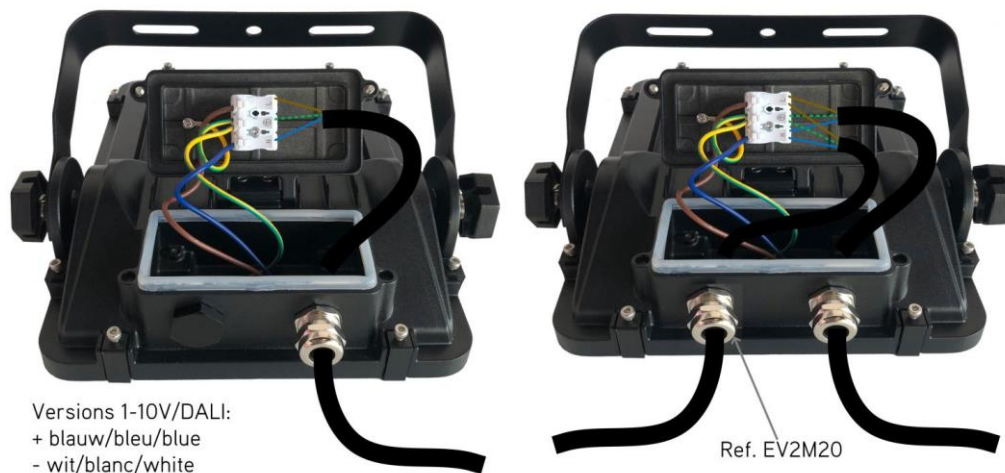

Aansluitschema

Versions 1-10V/DALI:
+ blauw/bleu/blue
- wit/blanc/white

Ref. EV2M20