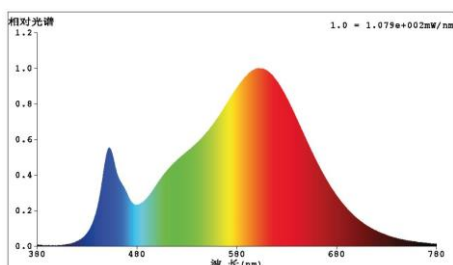

EV45BDAS3DA - Evolve2 45W 3000K asym 2x60gr zwart DALI ENEC

Lumen distribution

Spectrum distribution

Distance curve:

Lumendrop

Model:	EV25B4	EV45B4	EV75B4	EV100B4
Time (t) at which to estimate lumen maintenance (hours):	50000	50000	50000	50000
Lumen maintenance at time (t) (%):	94.72%	94.72%	94.72%	94.72%
Reported L90 (hours):	>60000	>60000	>60000	>60000
Reported L70 (hours):	>60000	>60000	>60000	>60000

Model:	EV150B4	EV200B4	EV240B4	EV240H OB4
Time (t) at which to estimate lumen maintenance (hours):	50000	50000	50000	50000
Lumen maintenance at time (t) (%):	94.72%	94.72%	94.72%	94.72%
Reported L90 (hours):	>60000	>60000	>60000	>60000
Reported L70 (hours):	>60000	>60000	>60000	>60000