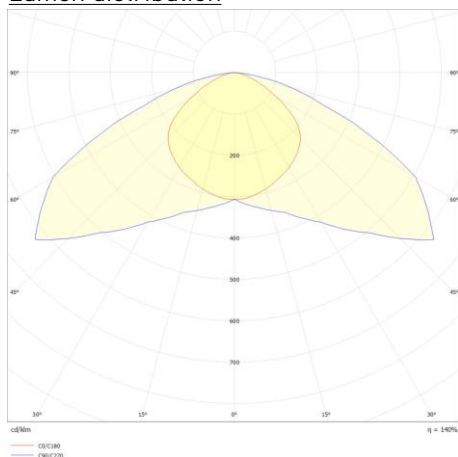

EV45BDAS3DA - Evolve2 45W 3000K asym 2x60gr zwart DALI ENEC

Lumen distribution

Spectrum distribution