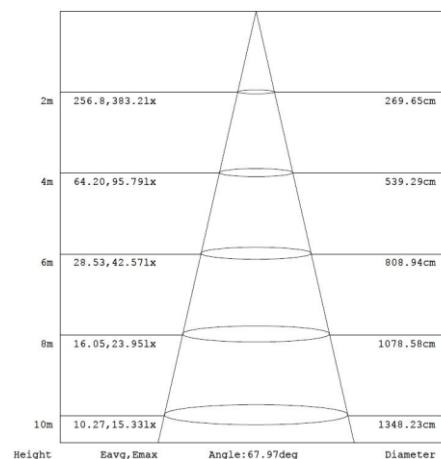

Distance curve:

Lumendrop

Model:	EV25B4	EV45B4	EV75B4	EV100B4
Time (t) at which to estimate lumen maintenance (hours):	50000	50000	50000	50000
Lumen maintenance at time (t) (%):	94.72%	94.72%	94.72%	94.72%
Reported L90 (hours):	>60000	>60000	>60000	>60000
Reported L70 (hours):	>60000	>60000	>60000	>60000

Model:	EV150B4	EV200B4	EV240B4	EV240H OB4
Time (t) at which to estimate lumen maintenance (hours):	50000	50000	50000	50000
Lumen maintenance at time (t) (%):	94.72%	94.72%	94.72%	94.72%
Reported L90 (hours):	>60000	>60000	>60000	>60000
Reported L70 (hours):	>60000	>60000	>60000	>60000