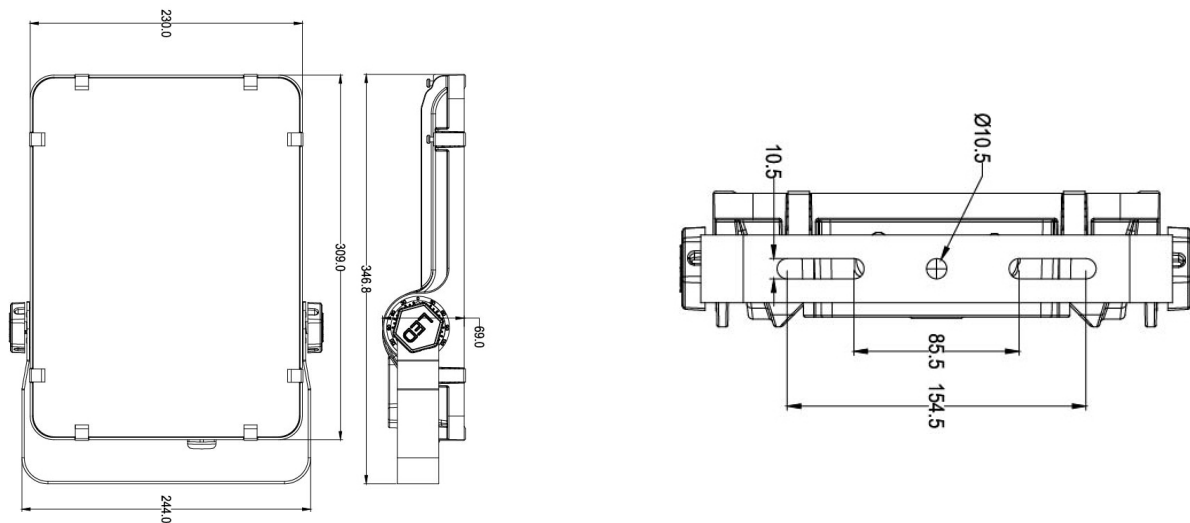

### Afmeting en materiaal eigenschappen

Afmetingen (LxBxH)	244x69x347mm
Gewicht (kg)	2,48
Kleur	zwart
Werktemperatuur (°C)	-30~+45
IP waarde	IP66
IK waarde	IK08
UV bestendig	ja
Zeewater bestendig	ja
UL 94	
Aantal in bulk	4
Aantal op pallet	
Minimum bestelaantal	1
Stockartikel	nee

### Distance curve:

### Afmetingen