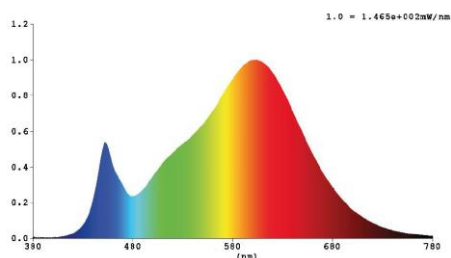

Lumendrop

Model:	EV25B4	EV45B4	EV75B4	EV100B4
Time (t) at which to estimate lumen maintenance (hours):	50000	50000	50000	50000
Lumen maintenance at time (t) (%):	94.72%	94.72%	94.72%	94.72%
Reported L90 (hours):	>60000	>60000	>60000	>60000
Reported L70 (hours):	>60000	>60000	>60000	>60000

Model:	EV150B4	EV200B4	EV240B4	EV240H OB4
Time (t) at which to estimate lumen maintenance (hours):	50000	50000	50000	50000
Lumen maintenance at time (t) (%):	94.72%	94.72%	94.72%	94.72%
Reported L90 (hours):	>60000	>60000	>60000	>60000
Reported L70 (hours):	>60000	>60000	>60000	>60000