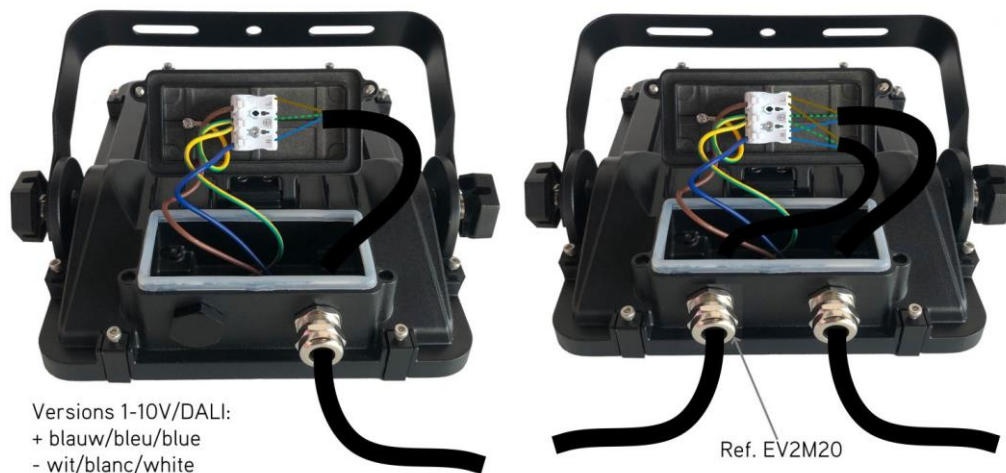

Aansluitschema

Versions 1-10V/DALI:
+ blauw/bleu/blue
- wit/blanc/white

Ref. EV2M20