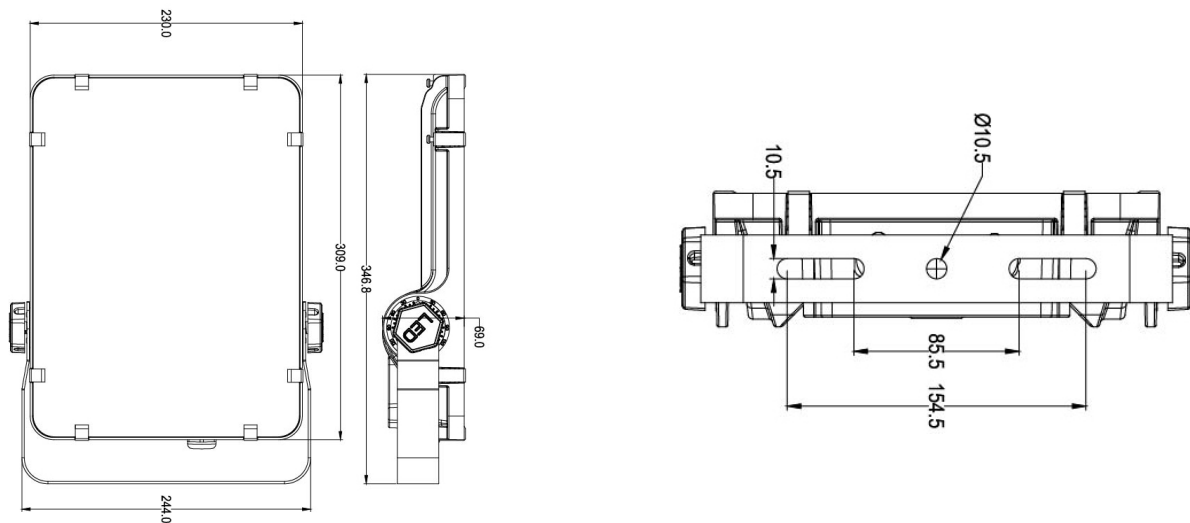

### Afmeting en materiaal eigenschappen

Afmetingen (LxBxH)	244x69x347mm
Gewicht (kg)	2,48
Kleur	zwart
Werktemperatuur (°C)	-30~+45
IP waarde	IP66
IK waarde	IK08
UV bestendig	ja
Zeewater bestendig	ja
UL 94	
Aantal in bulk	4
Aantal op pallet	
Minimum bestelaantal	1
Stockartikel	nee

### Afmetingen