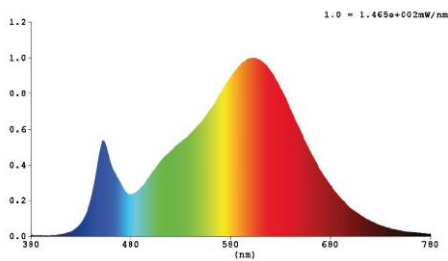

Afmeting en materiaal eigenschappen

Afmetingen (LxBxH)	244x69x347mm
Gewicht (kg)	2,48
Kleur	zwart
Werktemperatuur (°C)	-30~+45
IP waarde	IP66
IK waarde	IK08
UV bestendig	ja
Zeewater bestendig	ja
UL 94	
Aantal in bulk	4
Aantal op pallet	
Minimum bestelaantal	1
Stockartikel	nee

EV45B603DA - Evolve2 45W 3000K 60gr zwart DALI ENEC

Lumen distribution

Distance curve:

Spectrum distribution

Lumendrop

Model:	EV25B4	EV45B4	EV75B4	EV100B4
Time (t) at which to estimate lumen maintenance (hours):	50000	50000	50000	50000
Lumen maintenance at time (t) (%):	94.72%	94.72%	94.72%	94.72%
Reported L90 (hours):	>60000	>60000	>60000	>60000
Reported L70 (hours):	>60000	>60000	>60000	>60000