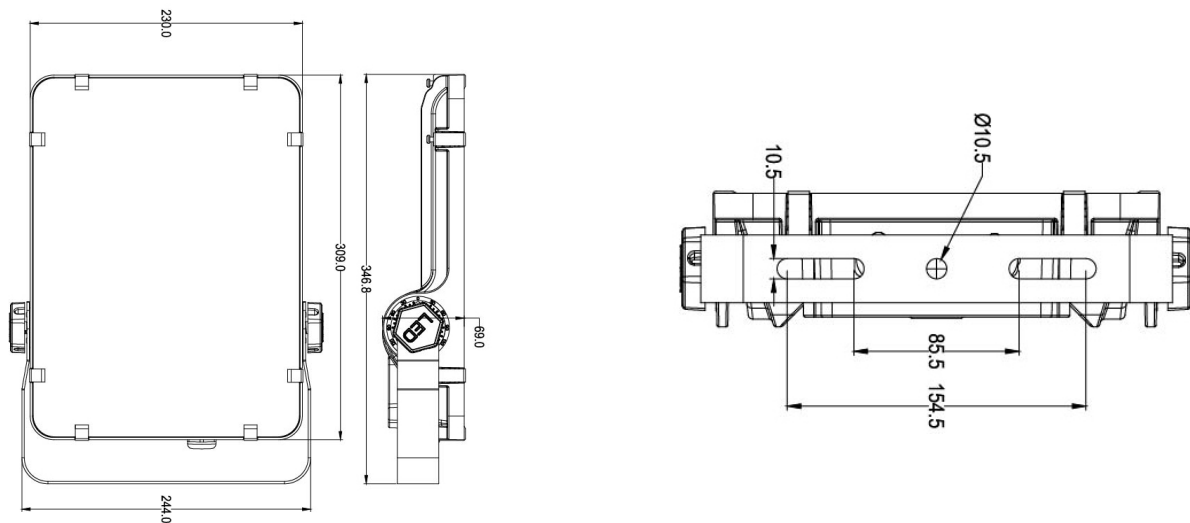

Afmeting en materiaal eigenschappen

Afmetingen (LxBxH)	244x69x347mm
Gewicht (kg)	2,48
Kleur	zwart
Werktemperatuur (°C)	-30~+45
IP waarde	IP66
IK waarde	IK08
UV bestendig	ja
Zeewater bestendig	ja
UL 94	
Aantal in bulk	4
Aantal op pallet	
Minimum bestelaantal	1
Stockartikel	nee

EV45B603DA - Evolve2 45W 3000K 60gr zwart DALI ENEC

Lumen distribution

Distance curve:

Spectrum distribution

Lumendrop

Model:	EV25B4	EV45B4	EV75B4	EV100B4
Time (t) at which to estimate lumen maintenance (hours):	50000	50000	50000	50000
Lumen maintenance at time (t) (%):	94.72%	94.72%	94.72%	94.72%
Reported L90 (hours):	>60000	>60000	>60000	>60000
Reported L70 (hours):	>60000	>60000	>60000	>60000

Afmetingen

Aansluitschema