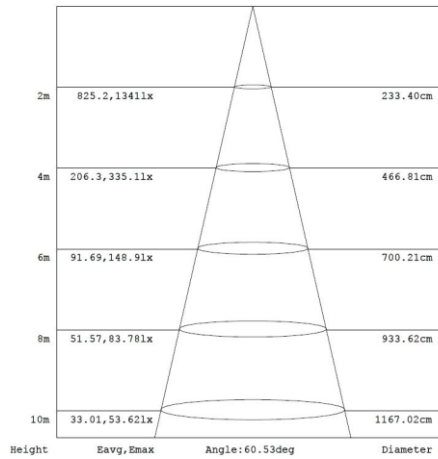

Distance curve: