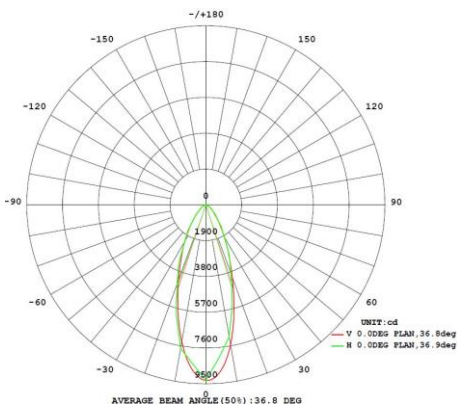

EV45B304DA - Evolve2 45W 4000K 30gr zwart DALI ENEC

Lumen distribution