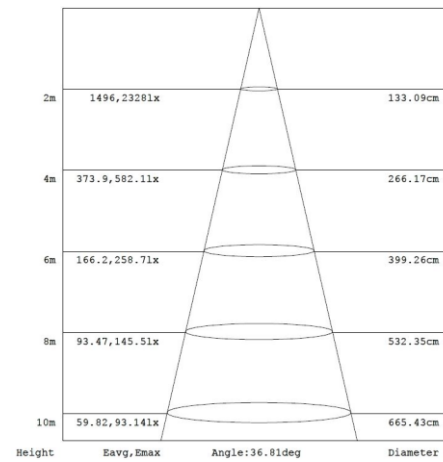

Afmeting en materiaal eigenschappen

Afmetingen (LxBxH)	244x69x347mm
Gewicht (kg)	2,48
Kleur	zwart
Werktemperatuur (°C)	-30~+45
IP waarde	IP66
IK waarde	IK08
UV bestendig	ja
Zeewater bestendig	ja
UL 94	
Aantal in bulk	4
Aantal op pallet	
Minimum bestelaantal	1
Stockartikel	nee

EV45B304DA - Evolve2 45W 4000K 30gr zwart DALI ENEC

Lumen distribution

Distance curve:

Spectrum distribution

Lumendrop

Model:	EV25B4	EV45B4	EV75B4	EV100B4
Time (t) at which to estimate lumen maintenance (hours):	50000	50000	50000	50000
Lumen maintenance at time (t) (%):	94.72%	94.72%	94.72%	94.72%
Reported L90 (hours):	>60000	>60000	>60000	>60000
Reported L70 (hours):	>60000	>60000	>60000	>60000

Afmetingen

Aansluitschema