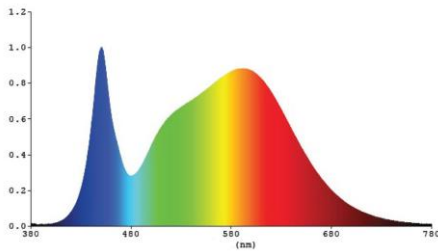

Afmeting en materiaal eigenschappen

Afmetingen (LxBxH)	244x69x347mm
Gewicht (kg)	2,48
Kleur	zwart
Werktemperatuur (°C)	-30~+45
IP waarde	IP66
IK waarde	IK08
UV bestendig	ja
Zeewater bestendig	ja
UL 94	
Aantal in bulk	4
Aantal op pallet	
Minimum bestelaantal	1
Stockartikel	nee

EV45B304DA - Evolve2 45W 4000K 30gr zwart DALI ENEC

Lumen distribution

Distance curve:

Spectrum distribution

Lumendrop

Model:	EV25B4	EV45B4	EV75B4	EV100B4
Time (t) at which to estimate lumen maintenance (hours):	50000	50000	50000	50000
Lumen maintenance at time (t) (%):	94.72%	94.72%	94.72%	94.72%
Reported L90 (hours):	>60000	>60000	>60000	>60000
Reported L70 (hours):	>60000	>60000	>60000	>60000