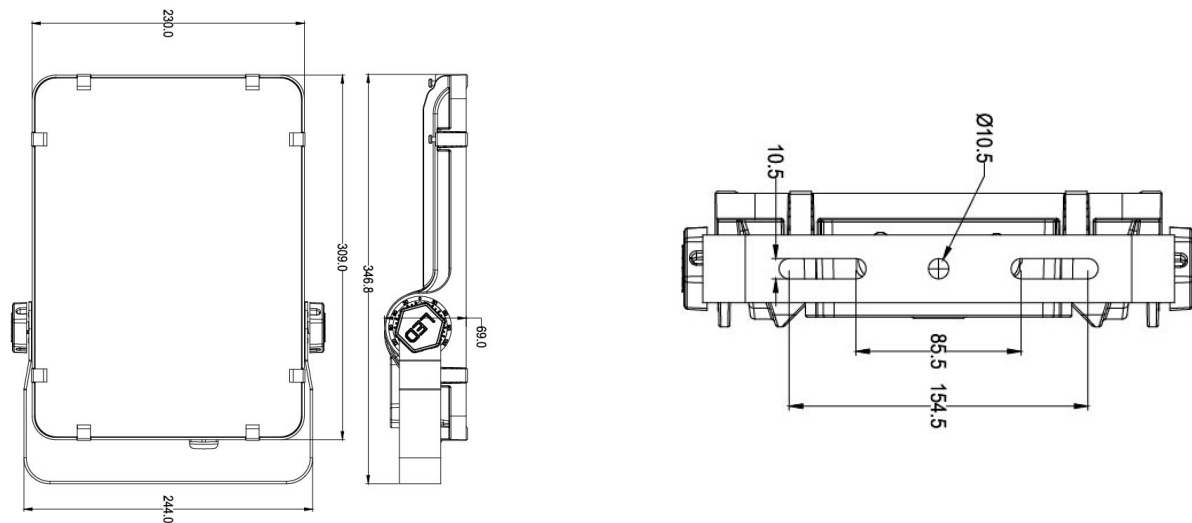

Afmeting en materiaal eigenschappen

Afmetingen (LxBxH)	244x69x347mm
Gewicht (kg)	2,48
Kleur	zwart
Werktemperatuur (°C)	-30~+45
IP waarde	IP66
IK waarde	IK08
UV bestendig	ja
Zeewater bestendig	ja
UL 94	
Aantal in bulk	4
Aantal op pallet	
Minimum bestelaantal	1
Stockartikel	nee

EV45B304DA - Evolve2 45W 4000K 30gr zwart DALI ENEC

Lumen distribution

Distance curve:

Spectrum distribution

Lumendrop

Model:	EV25B4	EV45B4	EV75B4	EV100B4
Time (t) at which to estimate lumen maintenance (hours):	50000	50000	50000	50000
Lumen maintenance at time (t) (%):	94.72%	94.72%	94.72%	94.72%
Reported L90 (hours):	>60000	>60000	>60000	>60000
Reported L70 (hours):	>60000	>60000	>60000	>60000

Afmetingen

Aansluitschema