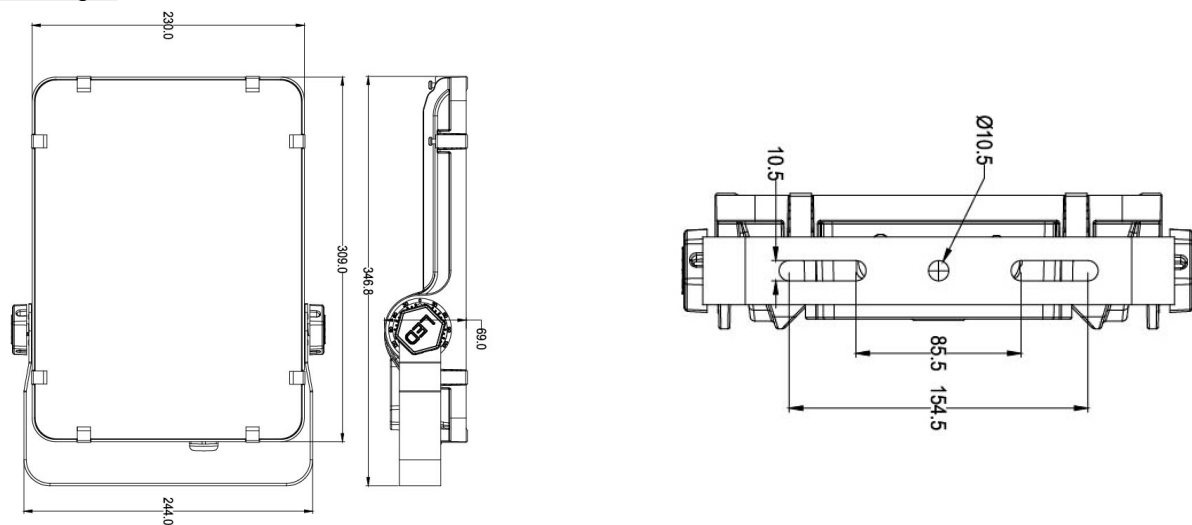

### Afmeting en materiaal eigenschappen

Afmetingen (LxBxH)	244x69x347mm
Gewicht (kg)	2,48
Kleur	zwart
Werktemperatuur (°C)	-30~+45
IP waarde	IP66
IK waarde	IK08
UV bestendig	ja
Zeewater bestendig	ja
UL 94	
Aantal in bulk	4
Aantal op pallet	
Minimum bestelaantal	1
Stockartikel	ja

### Afmetingen