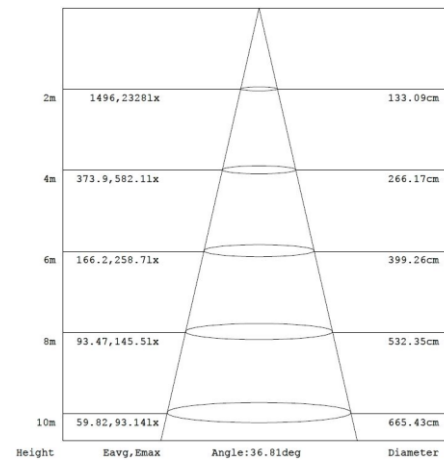

Distance curve: