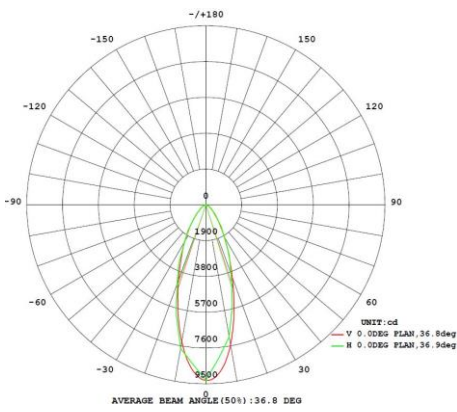

### Lichttechnische eigenschappen

Lichtbundel(*)	30
Kleurtemperatuur (K)	4000
Kleurweergave CRI	82
UGR	28
Kleurvastheid SDCM	3
Lumen output (Lm)	5710
Lm/W	145
Flux code	83 96 99 100 112
Ledchip	SMD3030
Ledfabrikant	Lumileds
Aantal LEDs	60
Fotobiologische klasse	RG1

### Afmeting en materiaal eigenschappen

Afmetingen (LxBxH)	244x69x347mm
Gewicht (kg)	2,48
Kleur	zwart
Werktemperatuur (°C)	-30~+45
IP waarde	IP66
IK waarde	IK08
UV bestendig	ja
Zeewater bestendig	ja
UL 94	
Aantal in bulk	4
Aantal op pallet	
Minimum bestelaantal	1
Stockartikel	ja

### Lumen distribution

### Afmetingen