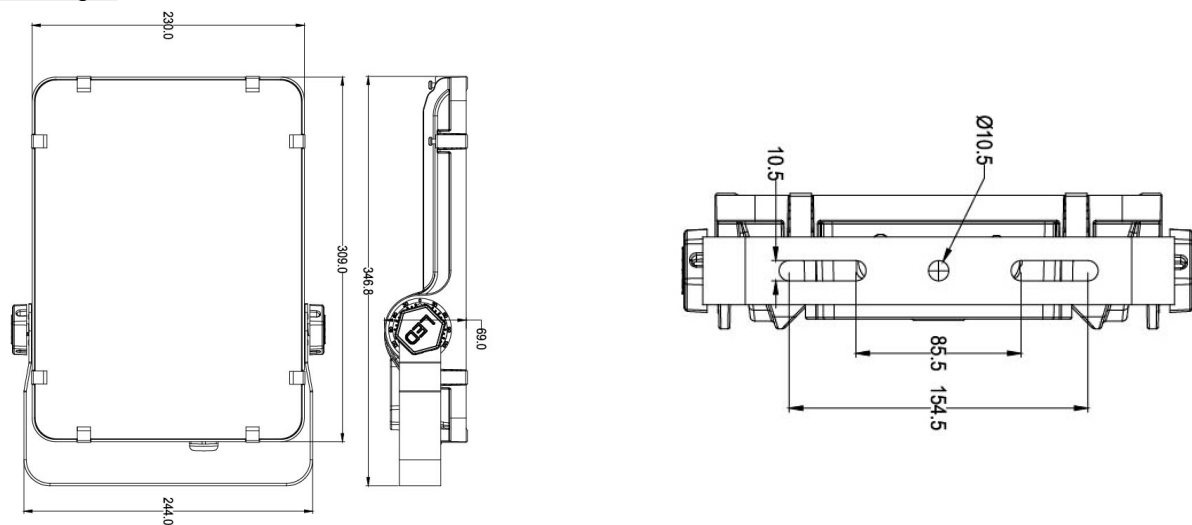

Afmeting en materiaal eigenschappen

Afmetingen (LxBxH)	244x69x347mm
Gewicht (kg)	2,48
Kleur	zwart
Werktemperatuur (°C)	-30~+45
IP waarde	IP66
IK waarde	IK08
UV bestendig	ja
Zeewater bestendig	ja
UL 94	
Aantal in bulk	4
Aantal op pallet	
Minimum bestelaantal	1
Stockartikel	nee

EV45B1204110V - Evolve2 45W 4000K 120gr zwart 1-10V ENEC

Lumen distribution

Distance curve:

Spectrum distribution

Lumendrop

Model:	EV25B4	EV45B4	EV75B4	EV100B4
Time (t) at which to estimate lumen maintenance (hours):	50000	50000	50000	50000
Lumen maintenance at time (t) (%):	94.72%	94.72%	94.72%	94.72%
Reported L90 (hours):	>60000	>60000	>60000	>60000
Reported L70 (hours):	>60000	>60000	>60000	>60000

Afmetingen

Aansluitschema

Versions 1-10V/DALI:
+ blauw/bleu/blue
- wit/blanc/white

Ref. EV2M20