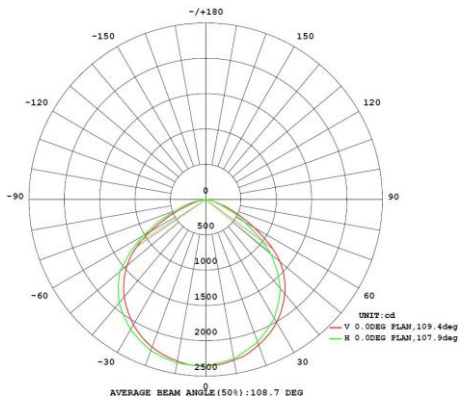

Garantie en certificatie

ENEC	ja
Garantie (jaar)	5 (exclusief batterijen)

Lichttechnische eigenschappen

Lichtbundel(*)	120
Kleurtemperatuur (K)	4000
Kleurweergave CRI	82
UGR	30
Kleurvastheid SDCM	3
Lumen output (Lm)	6378
Lm/W	145
Flux code	50 85 98 100 108
Ledchip	SMD3030
Ledfabrikant	Lumileds
Aantal LEDs	84
Fotobiologische klasse	RG1

Afmeting en materiaal eigenschappen

Afmetingen (LxBxH)	244x69x347mm
Gewicht (kg)	2,48
Kleur	zwart
Werktemperatuur (°C)	-30~+45
IP waarde	IP66
IK waarde	IK08
UV bestendig	ja
Zeewater bestendig	ja
UL 94	
Aantal in bulk	4
Aantal op pallet	
Minimum bestelaantal	1
Stockartikel	nee

EV45B1204110V - Evolve2 45W 4000K 120gr zwart 1-10V ENEC

Lumen distribution

Distance curve:

Spectrum distribution

Lumendrop

Model:	EV25B4	EV45B4	EV75B4	EV100B4
Time (t) at which to estimate lumen maintenance (hours):	50000	50000	50000	50000
Lumen maintenance at time (t) (%):	94.72%	94.72%	94.72%	94.72%
Reported L90 (hours):	>60000	>60000	>60000	>60000
Reported L70 (hours):	>60000	>60000	>60000	>60000