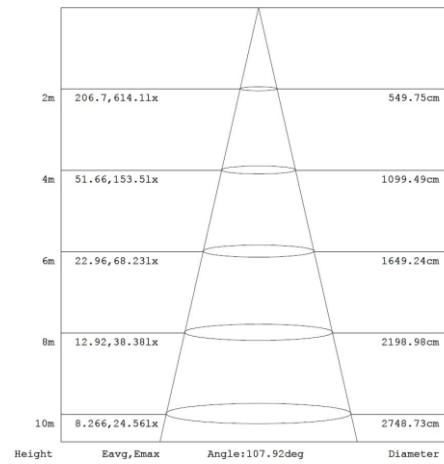

Afmeting en materiaal eigenschappen

Afmetingen (LxBxH)	244x69x347mm
Gewicht (kg)	2,48
Kleur	zwart
Werktemperatuur (°C)	-30~+45
IP waarde	IP66
IK waarde	IK08
UV bestendig	ja
Zeewater bestendig	ja
UL 94	
Aantal in bulk	4
Aantal op pallet	
Minimum bestelaantal	1
Stockartikel	nee

EV45B1204110V - Evolve2 45W 4000K 120gr zwart 1-10V ENEC

Lumen distribution

Distance curve:

Spectrum distribution

Lumendrop

Model:	EV25B4	EV45B4	EV75B4	EV100B4
Time (t) at which to estimate lumen maintenance (hours):	50000	50000	50000	50000
Lumen maintenance at time (t) (%):	94.72%	94.72%	94.72%	94.72%
Reported L90 (hours):	>60000	>60000	>60000	>60000
Reported L70 (hours):	>60000	>60000	>60000	>60000

Afmetingen

Aansluitschema

Versions 1-10V/DALI:
+ blauw/bleu/blue
- wit/blanc/white

Ref. EV2M20