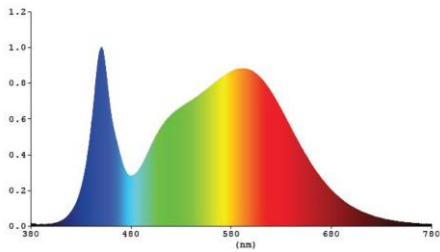

Afmeting en materiaal eigenschappen

Afmetingen (LxBxH)	385x74x470mm
Gewicht (kg)	7,13
Kleur	zwart
Werktemperatuur (°C)	-30~+45
IP waarde	IP66
IK waarde	IK08
UV bestendig	ja
Zeewater bestendig	ja
UL 94	
Aantal in bulk	2
Aantal op pallet	
Minimum bestelaantal	1
Stockartikel	nee

EV240HOB1204DA - Evolve2 240W HO 4000K 120gr zwart DALI

Lumen distribution

Distance curve:

Spectrum distribution

Lumendrop

Model:	EV25B4	EV45B4	EV75B4	EV100B4
Time (t) at which to estimate lumen maintenance (hours):	50000	50000	50000	50000
Lumen maintenance at time (t) (%):	94.72%	94.72%	94.72%	94.72%
Reported L90 (hours):	>60000	>60000	>60000	>60000
Reported L70 (hours):	>60000	>60000	>60000	>60000