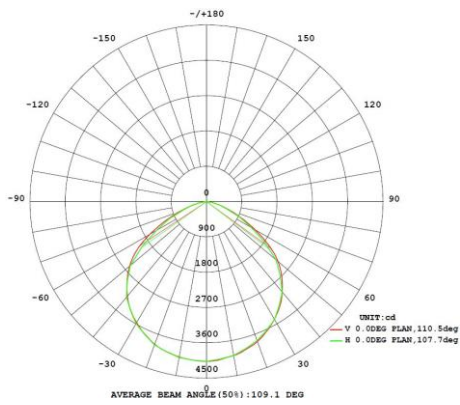

EV240HOB1204DA - Evolve2 240W HO 4000K 120gr zwart DALI

Lumen distribution

Distance curve:

Spectrum distribution

Lumendrop