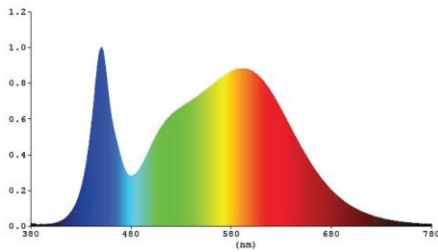

Model:	EV25B4	EV45B4	EV75B4	EV100B4
Time (t) at which to estimate lumen maintenance (hours):	50000	50000	50000	50000
Lumen maintenance at time (t) (%):	94.72%	94.72%	94.72%	94.72%
Reported L90 (hours):	>60000	>60000	>60000	>60000
Reported L70 (hours):	>60000	>60000	>60000	>60000

Model:	EV150B4	EV200B4	EV240B4	EV240H OB4
Time (t) at which to estimate lumen maintenance (hours):	50000	50000	50000	50000
Lumen maintenance at time (t) (%):	94.72%	94.72%	94.72%	94.72%
Reported L90 (hours):	>60000	>60000	>60000	>60000
Reported L70 (hours):	>60000	>60000	>60000	>60000