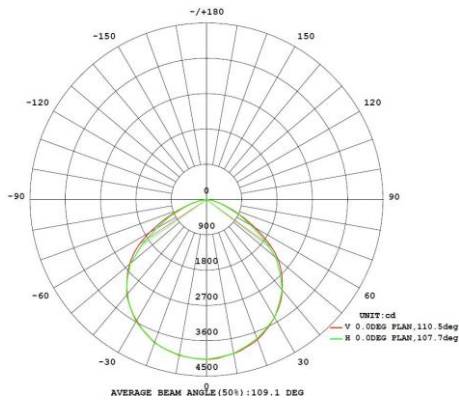

EV240HOB1204110V - Evolve2 240W HO 4000K 120gr zwart 1-10V

Lumen distribution

Distance curve:

Spectrum distribution

Lumendrop