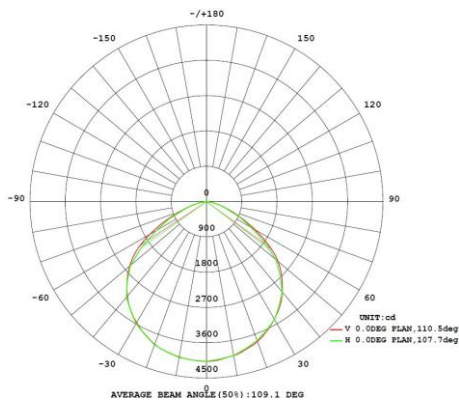

EV240HOB1204 - Evolve2 240W HO 4000K 120gr zwart

Lumen distribution

Distance curve:

Spectrum distribution

Lumendrop