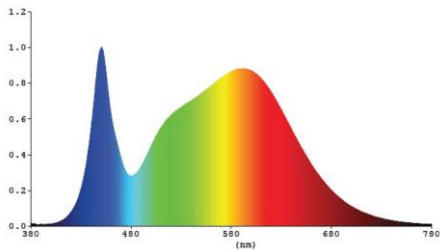

Model:	EV25B4	EV45B4	EV75B4	EV100B4
Time (t) at which to estimate lumen maintenance (hours):	50000	50000	50000	50000
Lumen maintenance at time (t) (%):	94.72%	94.72%	94.72%	94.72%
Reported L90 (hours):	>60000	>60000	>60000	>60000
Reported L70 (hours):	>60000	>60000	>60000	>60000

Model:	EV150B4	EV200B4	EV240B4	EV240H OB4
Time (t) at which to estimate lumen maintenance (hours):	50000	50000	50000	50000
Lumen maintenance at time (t) (%):	94.72%	94.72%	94.72%	94.72%
Reported L90 (hours):	>60000	>60000	>60000	>60000
Reported L70 (hours):	>60000	>60000	>60000	>60000