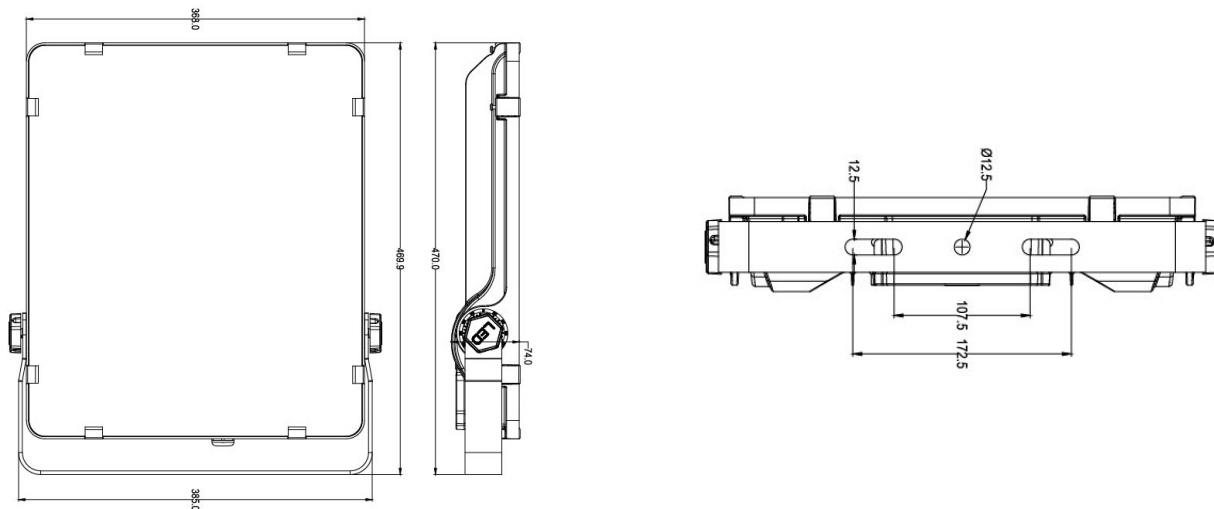

Afmeting en materiaal eigenschappen

Afmetingen (LxBxH)	385x74x470mm
Gewicht (kg)	7,13
Kleur	zwart
Werktemperatuur (°C)	-30~+45
IP waarde	IP66
IK waarde	IK08
UV bestendig	ja
Zeewater bestendig	ja
UL 94	
Aantal in bulk	2
Aantal op pallet	
Minimum bestelaantal	1
Stockartikel	nee

Afmetingen

Aansluitschema

Versions 1-10V/DALI:
+ blauw/bleu/blue
- wit/blanc/white

Ref. EV2M20