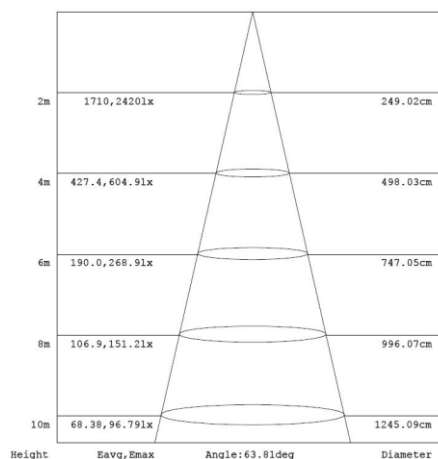

Afmeting en materiaal eigenschappen

Afmetingen (LxBxH)	385x74x470mm
Gewicht (kg)	7,13
Kleur	zwart
Werktemperatuur (°C)	-30~+45
IP waarde	IP66
IK waarde	IK08
UV bestendig	ja
Zeewater bestendig	ja
UL 94	
Aantal in bulk	2
Aantal op pallet	
Minimum bestelaantal	1
Stockartikel	nee

EV240BDAS4DA - Evolve2 240W 4000K asym 2x60gr zwart DALI ENEC

Lumen distribution

Spectrum distribution

Distance curve:

Lumendrop

Model:	EV25B4	EV45B4	EV75B4	EV100B4
Time (t) at which to estimate lumen maintenance (hours):	50000	50000	50000	50000
Lumen maintenance at time (t) (%):	94.72%	94.72%	94.72%	94.72%
Reported L90 (hours):	>60000	>60000	>60000	>60000
Reported L70 (hours):	>60000	>60000	>60000	>60000

Afmetingen

Aansluitschema

Versions 1-10V/DALI:
+ blauw/bleu/blue
- wit/blanc/white

Ref. EV2M20