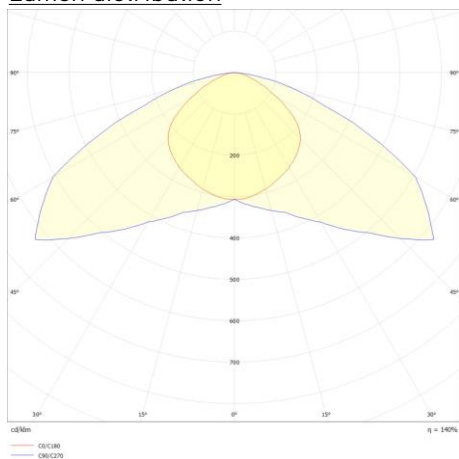

EV240BDAS4DA - Evolve2 240W 4000K asym 2x60gr zwart DALI ENEC

Lumen distribution

Spectrum distribution