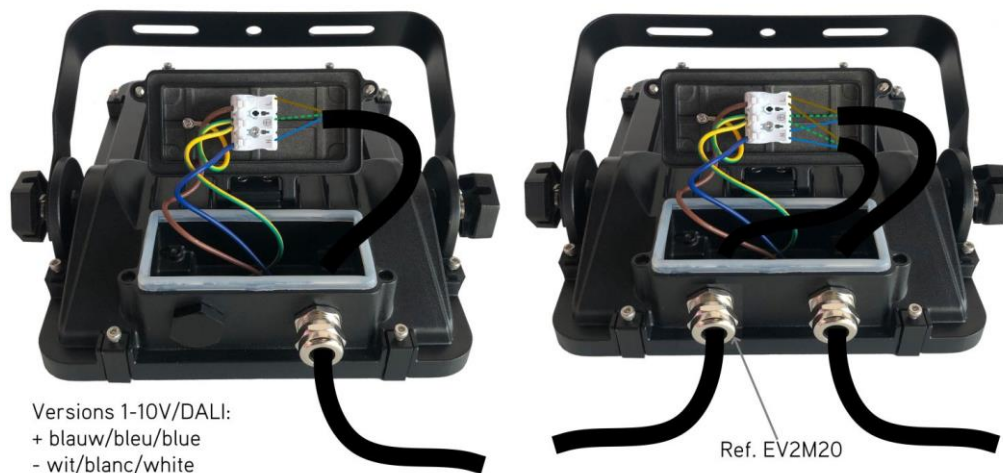

Evolve 2 is de opvolger van de populaire Evolve straler en de referentie onder de led stralers vanwege zijn hoge kwaliteit, duurzaamheid en gebruiksgemak. Evolve 2 is uitgerust met Lumileds SMD3030 chips met een efficiëntie tot 150lm/W bij 4000K en een levensduur L90 >60.000u . De aluminium IP66 behuizing, geschikt voor corrosieve omgevingen en zeezout, is voorzien van een Interpon coating en standaard voorzien van L316 schroeven, een mat veiligheidsglas en een interne 120° reflector. De leds worden aangestuurd door een interne dubbel geïsoleerde en flickervrije kwaliteitsdriver. Evolve 2 is aan de achterzijde voorzien van een ruime connectiebox met M20 in- en uitgang en toolless aansluitklemmen. Geen gedoe meer met aparte aftakdozen op de muur. Door de M20 eindstop te vervangen door een extra wartel (ref. EV2M20) is het toestel eveneens geschikt voor doorvoerbedrading! Met de toolless schroeven met richthoek aanduiding kan Evolve 2 eenvoudig gericht worden. Verschillende toebehoren voor grond- of paalmontage zijn beschikbaar alsook verschillende symmetrische/asymmetrische lenzen. 5 jaar garantie. Op aanvraag leverbaar met dimbare driver 1-10V/DALI.

Afmeting en materiaal eigenschappen

Afmetingen (LxBxH)	385x74x470mm
Gewicht (kg)	7,13
Kleur	zwart
Werktemperatuur (°C)	-30~+45
IP waarde	IP66
IK waarde	IK08
UV bestendig	ja
Zeewater bestendig	ja
UL 94	
Aantal in bulk	2
Aantal op pallet	
Minimum bestelaantal	1
Stockartikel	nee

Afmetingen

Aansluitschema

Versions 1-10V/DALI:
+ blauw/bleu/blue
- wit/blanc/white

Ref. EV2M20