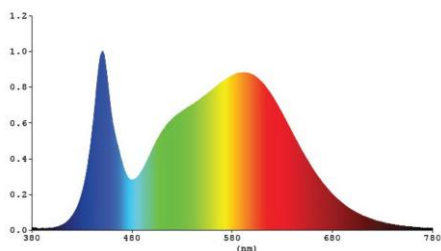

Garantie en certificatie

ENEC	ja
Garantie (jaar)	5 (exclusief batterijen)

Lichttechnische eigenschappen

Lichtbundel(*)	ASYM 2x60gr
Kleurtemperatuur (K)	4000
Kleurweergave CRI	82
UGR	<30
Kleurvastheid SDCM	3
Lumen output (Lm)	30906
Lm/W	127
Flux code	40 80 97 100 135
Ledchip	SMD3030
Ledfabrikant	Lumileds
Aantal LEDs	384
Fotobiologische klasse	RG1

Afmeting en materiaal eigenschappen

Afmetingen (LxBxH)	385x74x470mm
Gewicht (kg)	7,13
Kleur	zwart
Werktemperatuur (°C)	-30~+45
IP waarde	IP66
IK waarde	IK08
UV bestendig	ja
Zeewater bestendig	ja
UL 94	
Aantal in bulk	2
Aantal op pallet	
Minimum bestelaantal	1
Stockartikel	nee

EV240BDAS4DA - Evolve2 240W 4000K asym 2x60gr zwart DALI ENEC

Lumen distribution

Spectrum distribution

Distance curve:

Lumendrop

Model:	EV25B4	EV45B4	EV75B4	EV100B4
Time (t) at which to estimate lumen maintenance (hours):	50000	50000	50000	50000
Lumen maintenance at time (t) (%):	94.72%	94.72%	94.72%	94.72%
Reported L90 (hours):	>60000	>60000	>60000	>60000
Reported L70 (hours):	>60000	>60000	>60000	>60000