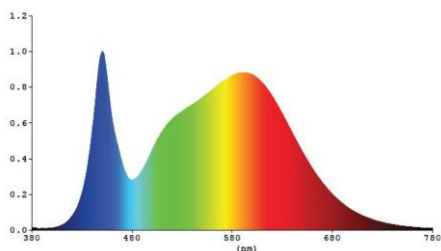

Garantie en certificatie

ENEC	ja
Garantie (jaar)	5 (exclusief batterijen)

Lichttechnische eigenschappen

Lichtbundel(*)	ASYM 2x60gr
Kleurtemperatuur (K)	4000
Kleurweergave CRI	82
UGR	<30
Kleurvastheid SDCM	3
Lumen output (Lm)	30906
Lm/W	127
Flux code	40 80 97 100 135
Ledchip	SMD3030
Ledfabrikant	Lumileds
Aantal LEDs	384
Fotobiologische klasse	RG1

Afmeting en materiaal eigenschappen

Afmetingen (LxBxH)	385x74x470mm
Gewicht (kg)	7,13
Kleur	zwart
Werktemperatuur (°C)	-30~+45
IP waarde	IP66
IK waarde	IK08
UV bestendig	ja
Zeewater bestendig	ja
UL 94	
Aantal in bulk	2
Aantal op pallet	
Minimum bestelaantal	1
Stockartikel	nee

EV240BDAS4 - Evolve2 240W 4000K asym 2x60gr zwart ENEC

Lumen distribution

Spectrum distribution

Distance curve:

Lumendrop

Model:	EV25B4	EV45B4	EV75B4	EV100B4
Time (t) at which to estimate lumen maintenance (hours):	50000	50000	50000	50000
Lumen maintenance at time (t) (%):	94.72%	94.72%	94.72%	94.72%
Reported L90 (hours):	>60000	>60000	>60000	>60000
Reported L70 (hours):	>60000	>60000	>60000	>60000