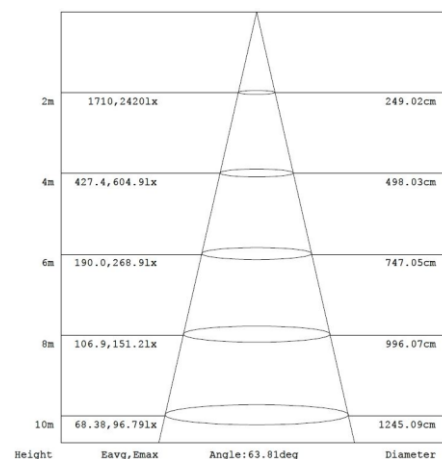

Afmeting en materiaal eigenschappen

Afmetingen (LxBxH)	385x74x470mm
Gewicht (kg)	7,13
Kleur	zwart
Werktemperatuur (°C)	-30~+45
IP waarde	IP66
IK waarde	IK08
UV bestendig	ja
Zeewater bestendig	ja
UL 94	
Aantal in bulk	2
Aantal op pallet	
Minimum bestelaantal	1
Stockartikel	nee

EV240BDAS4 - Evolve2 240W 4000K asym 2x60gr zwart ENEC

Lumen distribution

Spectrum distribution

Distance curve:

Lumendrop

Model:	EV25B4	EV45B4	EV75B4	EV100B4
Time (t) at which to estimate lumen maintenance (hours):	50000	50000	50000	50000
Lumen maintenance at time (t) (%):	94.72%	94.72%	94.72%	94.72%
Reported L90 (hours):	>60000	>60000	>60000	>60000
Reported L70 (hours):	>60000	>60000	>60000	>60000

Afmetingen

Aansluitschema