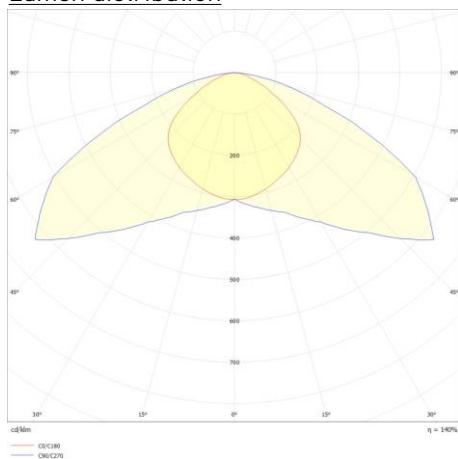

EV240BDAS4 - Evolve2 240W 4000K asym 2x60gr zwart ENEC

Lumen distribution

Spectrum distribution