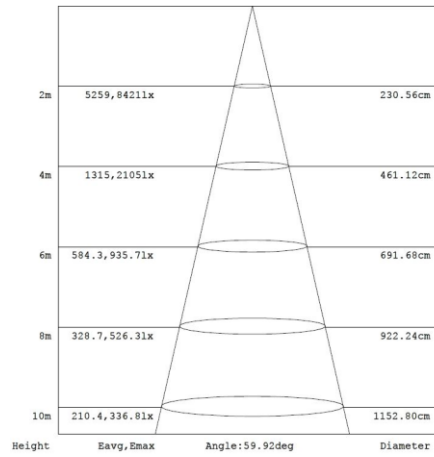

Afmeting en materiaal eigenschappen

Afmetingen (LxBxH)	385x74x470mm
Gewicht (kg)	7,13
Kleur	zwart
Werktemperatuur (°C)	-30~+45
IP waarde	IP66
IK waarde	IK08
UV bestendig	ja
Zeewater bestendig	ja
UL 94	
Aantal in bulk	2
Aantal op pallet	
Minimum bestelaantal	1
Stockartikel	ja

EV240B604DA - Evolve2 240W 4000K 60gr zwart DALI ENEC

Lumen distribution

Distance curve:

Spectrum distribution

Lumendrop

Model:	EV25B4	EV45B4	EV75B4	EV100B4
Time (t) at which to estimate lumen maintenance (hours):	50000	50000	50000	50000
Lumen maintenance at time (t) (%):	94.72%	94.72%	94.72%	94.72%
Reported L90 (hours):	>60000	>60000	>60000	>60000
Reported L70 (hours):	>60000	>60000	>60000	>60000

Afmetingen

Aansluitschema