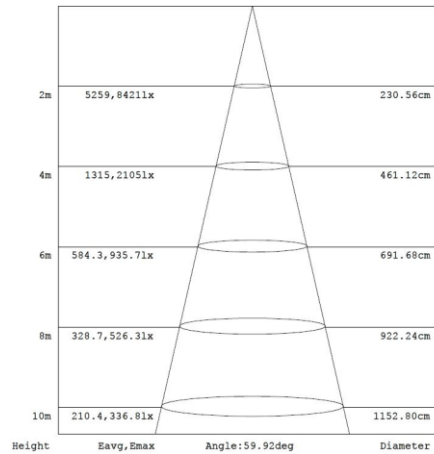

Afmeting en materiaal eigenschappen

Afmetingen (LxBxH)	385x74x470mm
Gewicht (kg)	7,13
Kleur	zwart
Werktemperatuur (°C)	-30~+45
IP waarde	IP66
IK waarde	IK08
UV bestendig	ja
Zeewater bestendig	ja
UL 94	
Aantal in bulk	2
Aantal op pallet	
Minimum bestelaantal	1
Stockartikel	nee

EV240B604110V - Evolve2 240W 4000K 60gr zwart 1-10V ENEC

Lumen distribution

Distance curve:

Spectrum distribution

Lumendrop

Model:	EV25B4	EV45B4	EV75B4	EV100B4
Time (t) at which to estimate lumen maintenance (hours):	50000	50000	50000	50000
Lumen maintenance at time (t) (%):	94.72%	94.72%	94.72%	94.72%
Reported L90 (hours):	>60000	>60000	>60000	>60000
Reported L70 (hours):	>60000	>60000	>60000	>60000

Afmetingen

Aansluitschema