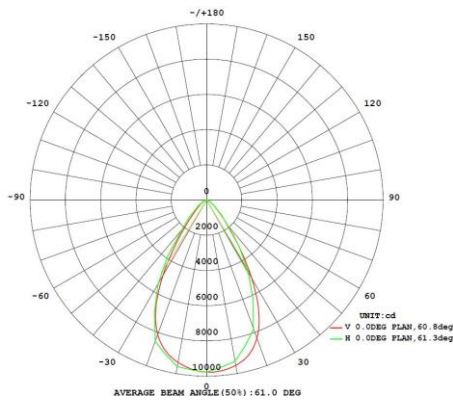

Garantie en certificatie

ENEC	ja
Garantie (jaar)	5 (exclusief batterijen)

Lichttechnische eigenschappen

Lichtbundel(*)	60
Kleurtemperatuur (K)	4000
Kleurweergave CRI	82
UGR	28
Kleurvastheid SDCM	3
Lumen output (Lm)	34959
Lm/W	143
Flux code	85 97 99 100 104
Ledchip	SMD3030
Ledfabrikant	Lumileds
Aantal LEDs	384
Fotobiologische klasse	RG1

Afmeting en materiaal eigenschappen

Afmetingen (LxBxH)	385x74x470mm
Gewicht (kg)	7,13
Kleur	zwart
Werktemperatuur (°C)	-30~+45
IP waarde	IP66
IK waarde	IK08
UV bestendig	ja
Zeewater bestendig	ja
UL 94	
Aantal in bulk	2
Aantal op pallet	
Minimum bestelaantal	1
Stockartikel	nee

EV240B604110V - Evolve2 240W 4000K 60gr zwart 1-10V ENEC

Lumen distribution

Distance curve:

Spectrum distribution

Lumendrop

Model:	EV25B4	EV45B4	EV75B4	EV100B4
Time (t) at which to estimate lumen maintenance (hours):	50000	50000	50000	50000
Lumen maintenance at time (t) (%):	94.72%	94.72%	94.72%	94.72%
Reported L90 (hours):	>60000	>60000	>60000	>60000
Reported L70 (hours):	>60000	>60000	>60000	>60000

Afmetingen

Aansluitschema