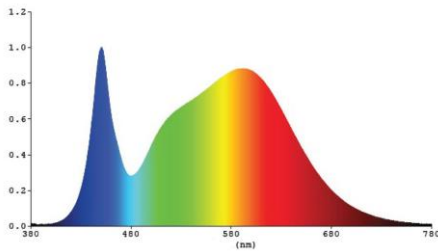

Afmeting en materiaal eigenschappen

Afmetingen (LxBxH)	385x74x470mm
Gewicht (kg)	7,13
Kleur	zwart
Werktemperatuur (°C)	-30~+45
IP waarde	IP66
IK waarde	IK08
UV bestendig	ja
Zeewater bestendig	ja
UL 94	
Aantal in bulk	2
Aantal op pallet	
Minimum bestelaantal	1
Stockartikel	nee

EV240B604110V - Evolve2 240W 4000K 60gr zwart 1-10V ENEC

Lumen distribution

Distance curve:

Spectrum distribution

Lumendrop

Model:	EV25B4	EV45B4	EV75B4	EV100B4
Time (t) at which to estimate lumen maintenance (hours):	50000	50000	50000	50000
Lumen maintenance at time (t) (%):	94.72%	94.72%	94.72%	94.72%
Reported L90 (hours):	>60000	>60000	>60000	>60000
Reported L70 (hours):	>60000	>60000	>60000	>60000