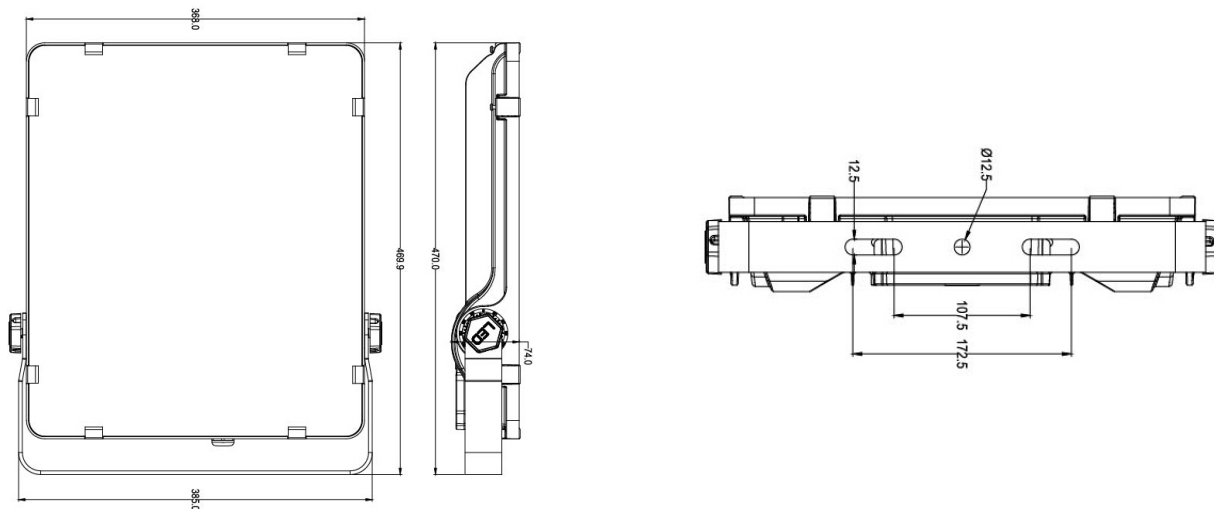

Afmeting en materiaal eigenschappen

Afmetingen (LxBxH)	385x74x470mm
Gewicht (kg)	7,13
Kleur	zwart
Werktemperatuur (°C)	-30~+45
IP waarde	IP66
IK waarde	IK08
UV bestendig	ja
Zeewater bestendig	ja
UL 94	
Aantal in bulk	2
Aantal op pallet	
Minimum bestelaantal	1
Stockartikel	nee

Afmetingen

Aansluitschema