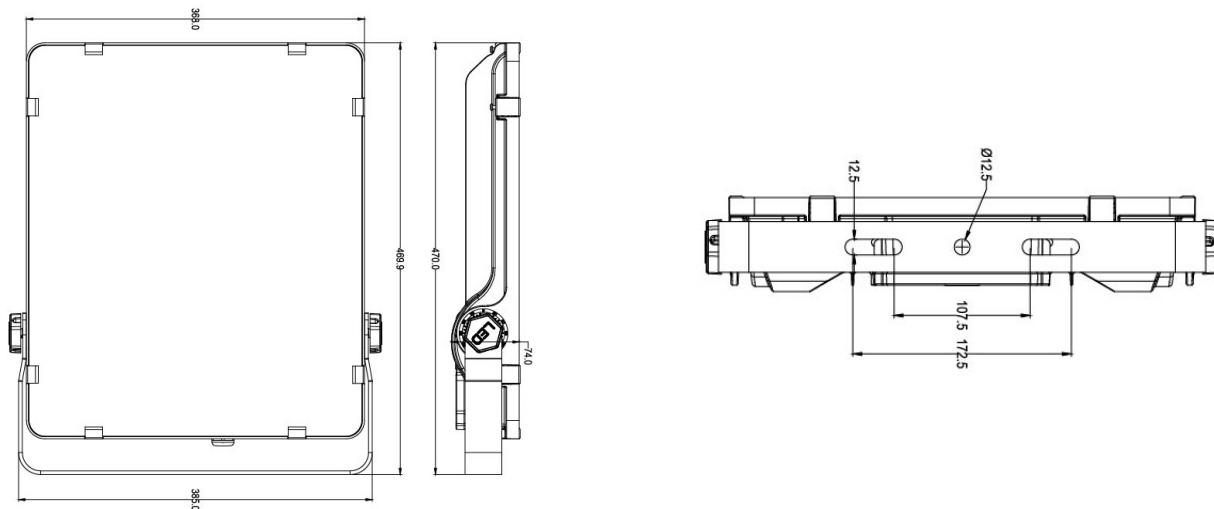

EV240B603 - Evolve2 240W 3000K 60gr zwart ENEC

Afmetingen