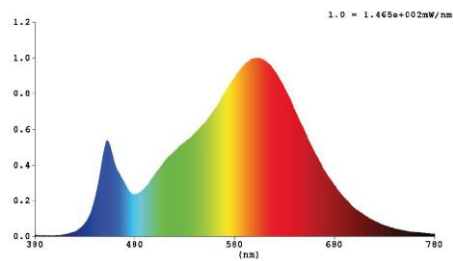

Afmeting en materiaal eigenschappen

Afmetingen (LxBxH)	385x74x470mm
Gewicht (kg)	7,13
Kleur	zwart
Werktemperatuur (°C)	-30~+45
IP waarde	IP66
IK waarde	IK08
UV bestendig	ja
Zeewater bestendig	ja
UL 94	
Aantal in bulk	2
Aantal op pallet	
Minimum bestelaantal	1
Stockartikel	ja

EV240B603 - Evolve2 240W 3000K 60gr zwart ENEC

Lumen distribution

Distance curve:

Spectrum distribution

Lumendrop

Model:	EV25B4	EV45B4	EV75B4	EV100B4
Time (t) at which to estimate lumen maintenance (hours):	50000	50000	50000	50000
Lumen maintenance at time (t) (%):	94.72%	94.72%	94.72%	94.72%
Reported L90 (hours):	>60000	>60000	>60000	>60000
Reported L70 (hours):	>60000	>60000	>60000	>60000