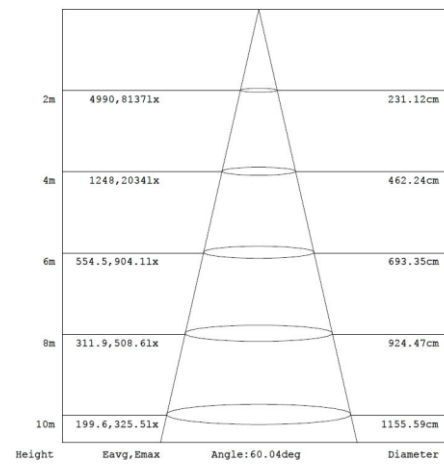

Afmeting en materiaal eigenschappen

Afmetingen (LxBxH)	385x74x470mm
Gewicht (kg)	7,13
Kleur	zwart
Werktemperatuur (°C)	-30~+45
IP waarde	IP66
IK waarde	IK08
UV bestendig	ja
Zeewater bestendig	ja
UL 94	
Aantal in bulk	2
Aantal op pallet	
Minimum bestelaantal	1
Stockartikel	ja

EV240B603 - Evolve2 240W 3000K 60gr zwart ENEC

Lumen distribution

Distance curve:

Spectrum distribution

Lumendrop

Model:	EV25B4	EV45B4	EV75B4	EV100B4
Time (t) at which to estimate lumen maintenance (hours):	50000	50000	50000	50000
Lumen maintenance at time (t) (%):	94.72%	94.72%	94.72%	94.72%
Reported L90 (hours):	>60000	>60000	>60000	>60000
Reported L70 (hours):	>60000	>60000	>60000	>60000