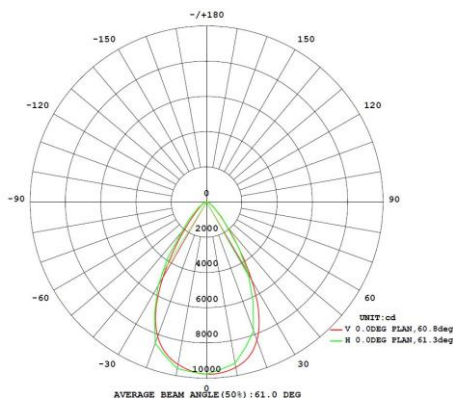

Afmeting en materiaal eigenschappen

Afmetingen (LxBxH)	385x74x470mm
Gewicht (kg)	7,13
Kleur	zwart
Werktemperatuur (°C)	-30~+45
IP waarde	IP66
IK waarde	IK08
UV bestendig	ja
Zeewater bestendig	ja
UL 94	
Aantal in bulk	2
Aantal op pallet	
Minimum bestelaantal	1
Stockartikel	ja

EV240B603 - Evolve2 240W 3000K 60gr zwart ENEC

Lumen distribution

Distance curve:

Spectrum distribution

Lumendrop

Model:	EV25B4	EV45B4	EV75B4	EV100B4
Time (t) at which to estimate lumen maintenance (hours):	50000	50000	50000	50000
Lumen maintenance at time (t) (%):	94.72%	94.72%	94.72%	94.72%
Reported L90 (hours):	>60000	>60000	>60000	>60000
Reported L70 (hours):	>60000	>60000	>60000	>60000