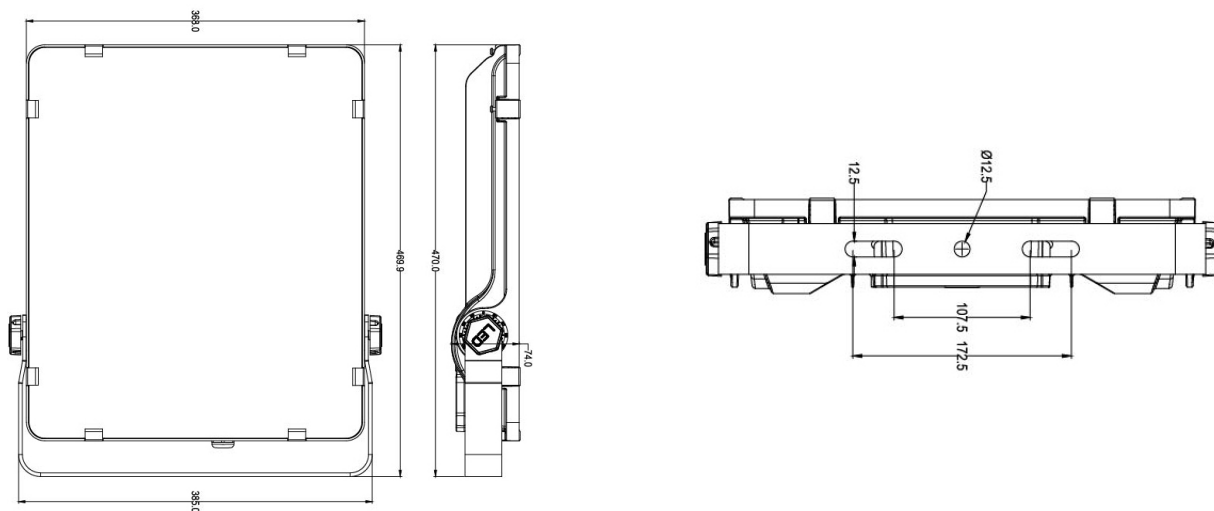

### Afmeting en materiaal eigenschappen

Afmetingen (LxBxH)	385x74x470mm
Gewicht (kg)	7,13
Kleur	zwart
Werktemperatuur (°C)	-30~+45
IP waarde	IP66
IK waarde	IK08
UV bestendig	ja
Zeewater bestendig	ja
UL 94	
Aantal in bulk	2
Aantal op pallet	
Minimum bestelaantal	1
Stockartikel	nee

### Afmetingen