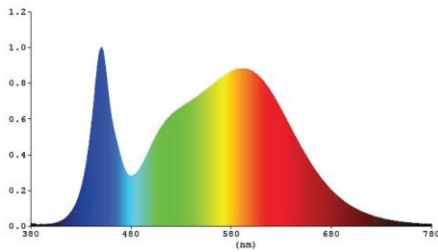

Spectrum distribution

Lumendrop

Model:	EV25B4	EV45B4	EV75B4	EV100B4
Time (t) at which to estimate lumen maintenance (hours):	50000	50000	50000	50000
Lumen maintenance at time (t) (%):	94.72%	94.72%	94.72%	94.72%
Reported L90 (hours):	>60000	>60000	>60000	>60000
Reported L70 (hours):	>60000	>60000	>60000	>60000

Model:	EV150B4	EV200B4	EV240B4	EV240H OB4
Time (t) at which to estimate lumen maintenance (hours):	50000	50000	50000	50000
Lumen maintenance at time (t) (%):	94.72%	94.72%	94.72%	94.72%
Reported L90 (hours):	>60000	>60000	>60000	>60000
Reported L70 (hours):	>60000	>60000	>60000	>60000