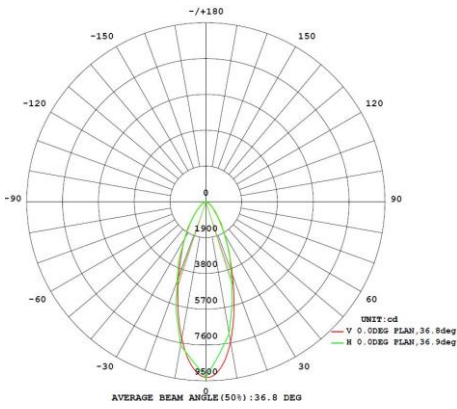

EV240B304110V - Evolve2 240W 4000K 30gr zwart 1-10V ENEC

Lumen distribution