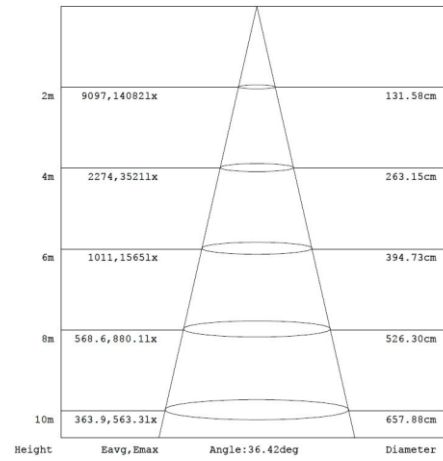

Distance curve: