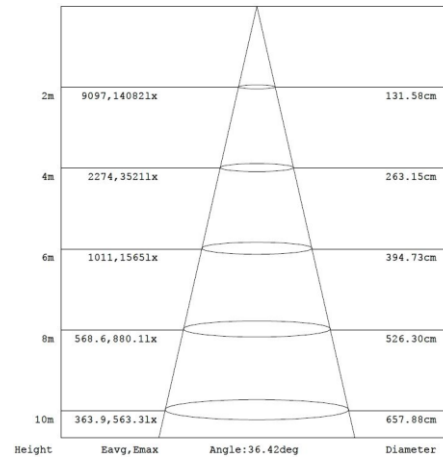

Afmeting en materiaal eigenschappen

Afmetingen (LxBxH)	385x74x470mm
Gewicht (kg)	7,13
Kleur	zwart
Werktemperatuur (°C)	-30~+45
IP waarde	IP66
IK waarde	IK08
UV bestendig	ja
Zeewater bestendig	ja
UL 94	
Aantal in bulk	2
Aantal op pallet	
Minimum bestelaantal	1
Stockartikel	ja

EV240B304 - Evolve2 240W 4000K 30gr zwart ENEC

Lumen distribution

Spectrum distribution

Distance curve:

Lumendrop

Model:	EV25B4	EV45B4	EV75B4	EV100B4
Time (t) at which to estimate lumen maintenance (hours):	50000	50000	50000	50000
Lumen maintenance at time (t) (%):	94.72%	94.72%	94.72%	94.72%
Reported L90 (hours):	>60000	>60000	>60000	>60000
Reported L70 (hours):	>60000	>60000	>60000	>60000