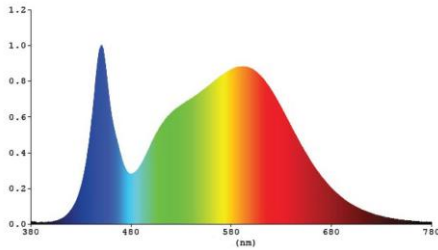

Garantie en certificatie

ENEC	ja
Garantie (jaar)	5 (exclusief batterijen)

Lichttechnische eigenschappen

Lichtbundel(°)	30
Kleurtemperatuur (K)	4000
Kleurweergave CRI	82
UGR	28
Kleurvastheid SDCM	3
Lumen output (Lm)	34550
Lm/W	141
Flux code	83 96 99 100 112
Ledchip	SMD3030
Ledfabrikant	Lumileds
Aantal LEDs	384
Fotobiologische klasse	RG1

Afmeting en materiaal eigenschappen

Afmetingen (LxBxH)	385x74x470mm
Gewicht (kg)	7,13
Kleur	zwart
Werktemperatuur (°C)	-30~+45
IP waarde	IP66
IK waarde	IK08
UV bestendig	ja
Zeewater bestendig	ja
UL 94	
Aantal in bulk	2
Aantal op pallet	
Minimum bestelaantal	1
Stockartikel	ja

EV240B304 - Evolve2 240W 4000K 30gr zwart ENEC

Lumen distribution

Spectrum distribution

Distance curve:

Lumendrop

Model:	EV25B4	EV45B4	EV75B4	EV100B4
Time (t) at which to estimate lumen maintenance (hours):	50000	50000	50000	50000
Lumen maintenance at time (t) (%):	94.72%	94.72%	94.72%	94.72%
Reported L90 (hours):	>60000	>60000	>60000	>60000
Reported L70 (hours):	>60000	>60000	>60000	>60000