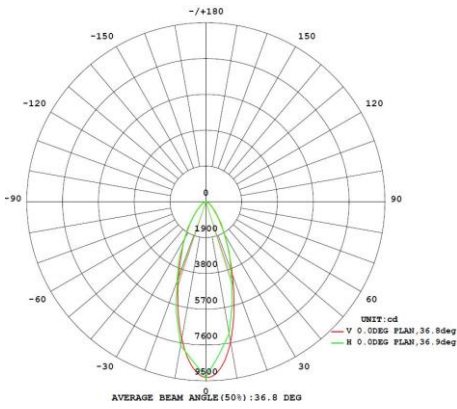

														
IP66	IK08	30	5	tot 141	0,98	> 60.000 L90	JA	82	4000	NEE	SMD3030	28	JA	JA

Technische eigenschappen

Referentie	EV240B304
EAN code	5420076284909
ETIM code	EC001744

Elektrische eigenschappen

System vermogen (W)	244,2
LED vermogen (W)	240,4
Aansluitspanning (Vac)	220-240
Frequentie (Hz)	50/60
Driver inbegrepen	ja
Driver intern/extern	intern
Driver merk	TCL
Driver type	
Dimbaar	nee
Flicker free	ja
Power factor	0,98
THD	
Driver output (V)	
Driver output (mA)	
Isolatieklasse	I
Energie klasse	D
Aantal op 16A B curve	
Aantal op 16A C curve	1
Aantal op 16A D curve	2
Inrush current driver	150A 1730µs

Garantie en certificatie

ENEC	ja
Garantie (jaar)	5 (exclusief batterijen)

Lichttechnische eigenschappen

Lichtbundel(°)	30
Kleurtemperatuur (K)	4000
Kleurweergave CRI	82
UGR	28
Kleurvastheid SDCM	3
Lumen output (Lm)	34550
Lm/W	141
Flux code	83 96 99 100 112
Ledchip	SMD3030
Ledfabrikant	Lumileds
Aantal LEDs	384
Fotobiologische klasse	RG1

Afmeting en materiaal eigenschappen

Afmetingen (LxBxH)	385x74x470mm
Gewicht (kg)	7,13
Kleur	zwart
Werktemperatuur (°C)	-30~+45
IP waarde	IP66
IK waarde	IK08
UV bestendig	ja
Zeewater bestendig	ja
UL 94	
Aantal in bulk	2
Aantal op pallet	
Minimum bestelaantal	1
Stockartikel	ja

EV240B304 - Evolve2 240W 4000K 30gr zwart ENEC

Lumen distribution

Spectrum distribution

Distance curve:

Lumendrop

Model:	EV25B4	EV45B4	EV75B4	EV100B4
Time (t) at which to estimate lumen maintenance (hours):	50000	50000	50000	50000
Lumen maintenance at time (t) (%):	94.72%	94.72%	94.72%	94.72%
Reported L90 (hours):	>60000	>60000	>60000	>60000
Reported L70 (hours):	>60000	>60000	>60000	>60000