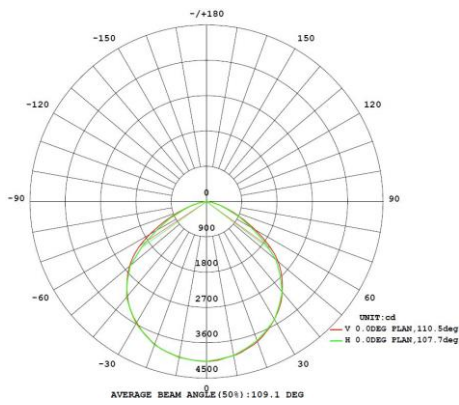

Garantie en certificatie

ENEC	ja
Garantie (jaar)	5 (exclusief batterijen)

Lichttechnische eigenschappen

Lichtbundel(°)	120
Kleurtemperatuur (K)	4000
Kleurweergave CRI	82
UGR	30
Kleurvastheid SDCM	3
Lumen output (Lm)	35468
Lm/W	148
Flux code	50 85 98 100 108
Ledchip	SMD3030
Ledfabrikant	Lumileds
Aantal LEDs	384
Fotobiologische klasse	RG1

Afmeting en materiaal eigenschappen

Afmetingen (LxBxH)	385x74x470mm
Gewicht (kg)	7,13
Kleur	zwart
Werktemperatuur (°C)	-30~+45
IP waarde	IP66
IK waarde	IK08
UV bestendig	ja
Zeewater bestendig	ja
UL 94	
Aantal in bulk	2
Aantal op pallet	
Minimum bestelaantal	1
Stockartikel	nee

EV240B1204110V - Evolve2 240W 4000K 120gr zwart 1-10V ENEC

Lumen distribution

Distance curve:

Spectrum distribution

Lumendrop

Model:	EV25B4	EV45B4	EV75B4	EV100B4
Time (t) at which to estimate lumen maintenance (hours):	50000	50000	50000	50000
Lumen maintenance at time (t) (%):	94.72%	94.72%	94.72%	94.72%
Reported L90 (hours):	>60000	>60000	>60000	>60000
Reported L70 (hours):	>60000	>60000	>60000	>60000

Afmetingen

Aansluitschema