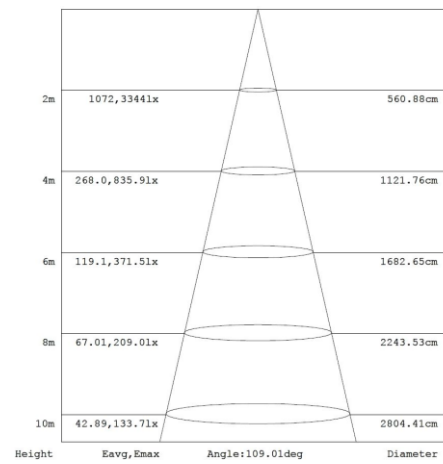

Afmeting en materiaal eigenschappen

Afmetingen (LxBxH)	385x74x470mm
Gewicht (kg)	7,13
Kleur	zwart
Werktemperatuur (°C)	-30~+45
IP waarde	IP66
IK waarde	IK08
UV bestendig	ja
Zeewater bestendig	ja
UL 94	
Aantal in bulk	2
Aantal op pallet	
Minimum bestelaantal	1
Stockartikel	nee

EV240B1204110V - Evolve2 240W 4000K 120gr zwart 1-10V ENEC

Lumen distribution

Distance curve:

Spectrum distribution

Lumendrop

Model:	EV25B4	EV45B4	EV75B4	EV100B4
Time (t) at which to estimate lumen maintenance (hours):	50000	50000	50000	50000
Lumen maintenance at time (t) (%):	94.72%	94.72%	94.72%	94.72%
Reported L90 (hours):	>60000	>60000	>60000	>60000
Reported L70 (hours):	>60000	>60000	>60000	>60000

Afmetingen

Aansluitschema