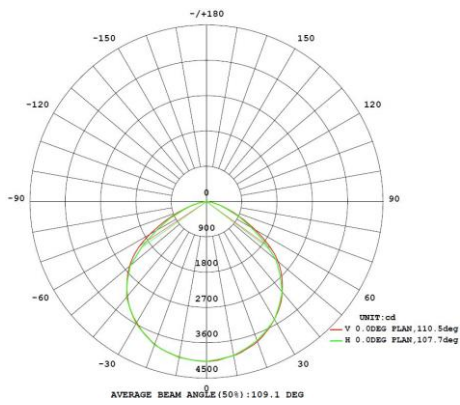

Garantie en certificatie

ENEC	ja
Garantie (jaar)	5 (exclusief batterijen)

Lichttechnische eigenschappen

Lichtbundel(°)	120
Kleurtemperatuur (K)	4000
Kleurweergave CRI	82
UGR	30
Kleurvastheid SDCM	3
Lumen output (Lm)	35468
Lm/W	151
Flux code	50 85 98 100 108
Ledchip	SMD3030
Ledfabrikant	Lumileds
Aantal LEDs	384
Fotobiologische klasse	RG1

Afmeting en materiaal eigenschappen

Afmetingen (LxBxH)	385x74x470mm
Gewicht (kg)	7,13
Kleur	zwart
Werktemperatuur (°C)	-30~+45
IP waarde	IP66
IK waarde	IK08
UV bestendig	ja
Zeewater bestendig	ja
UL 94	
Aantal in bulk	2
Aantal op pallet	
Minimum bestelaantal	1
Stockartikel	ja

EV240B1204 - Evolve2 240W 4000K 120gr zwart ENEC

Lumen distribution

Distance curve:

Spectrum distribution

Lumendrop

Model:	EV25B4	EV45B4	EV75B4	EV100B4
Time (t) at which to estimate lumen maintenance (hours):	50000	50000	50000	50000
Lumen maintenance at time (t) (%):	94.72%	94.72%	94.72%	94.72%
Reported L90 (hours):	>60000	>60000	>60000	>60000
Reported L70 (hours):	>60000	>60000	>60000	>60000

Afmetingen

Aansluitschema