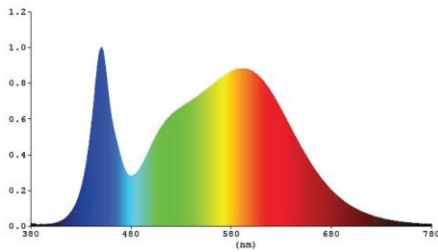

Afmeting en materiaal eigenschappen

Afmetingen (LxBxH)	385x74x470mm
Gewicht (kg)	7,13
Kleur	zwart
Werktemperatuur (°C)	-30~+45
IP waarde	IP66
IK waarde	IK08
UV bestendig	ja
Zeewater bestendig	ja
UL 94	
Aantal in bulk	2
Aantal op pallet	
Minimum bestelaantal	1
Stockartikel	ja

EV240B1204 - Evolve2 240W 4000K 120gr zwart ENEC

Lumen distribution

Distance curve:

Spectrum distribution

Lumendrop

Model:	EV25B4	EV45B4	EV75B4	EV100B4
Time (t) at which to estimate lumen maintenance (hours):	50000	50000	50000	50000
Lumen maintenance at time (t) (%):	94.72%	94.72%	94.72%	94.72%
Reported L90 (hours):	>60000	>60000	>60000	>60000
Reported L70 (hours):	>60000	>60000	>60000	>60000