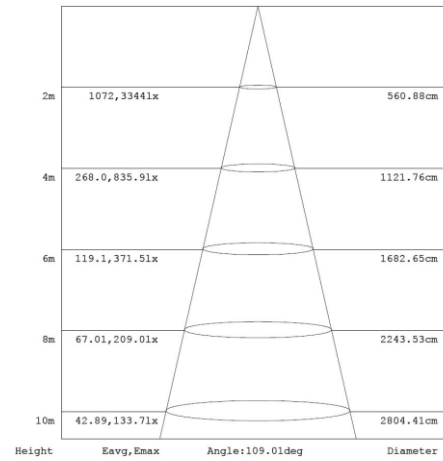

Afmeting en materiaal eigenschappen

Afmetingen (LxBxH)	385x74x470mm
Gewicht (kg)	7,13
Kleur	zwart
Werktemperatuur (°C)	-30~+45
IP waarde	IP66
IK waarde	IK08
UV bestendig	ja
Zeewater bestendig	ja
UL 94	
Aantal in bulk	2
Aantal op pallet	
Minimum bestelaantal	1
Stockartikel	ja

EV240B1204 - Evolve2 240W 4000K 120gr zwart ENEC

Lumen distribution

Distance curve:

Spectrum distribution

Lumendrop

Model:	EV25B4	EV45B4	EV75B4	EV100B4
Time (t) at which to estimate lumen maintenance (hours):	50000	50000	50000	50000
Lumen maintenance at time (t) (%):	94.72%	94.72%	94.72%	94.72%
Reported L90 (hours):	>60000	>60000	>60000	>60000
Reported L70 (hours):	>60000	>60000	>60000	>60000

Afmetingen

Aansluitschema